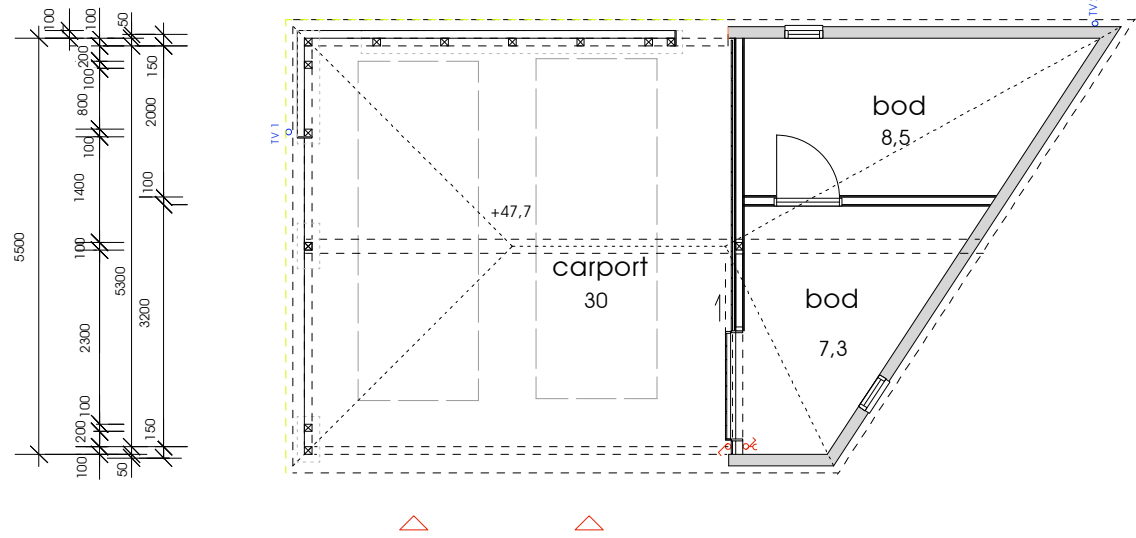

snitt a-a

plan

BRA : 49,9 m<sup>2</sup>  
 Brutto : 46,5 m<sup>2</sup>

nord

vest

sør

øst

foreløpig Alt. 1

Bolig fam. H. K A L A N D - Søreidneset 25, Søreide. Grn. 35, Bnr. 69.

Carporttegning måtl.: 1:100 dato: 08.05.15 tegn.: 205

SIVILARKITEKT TOR HELGØE VALEN AS  
 STRANDGATEN 50, 5004 BERGEN Tlf: 90 55 30 19 E-post: thvalen@online.no