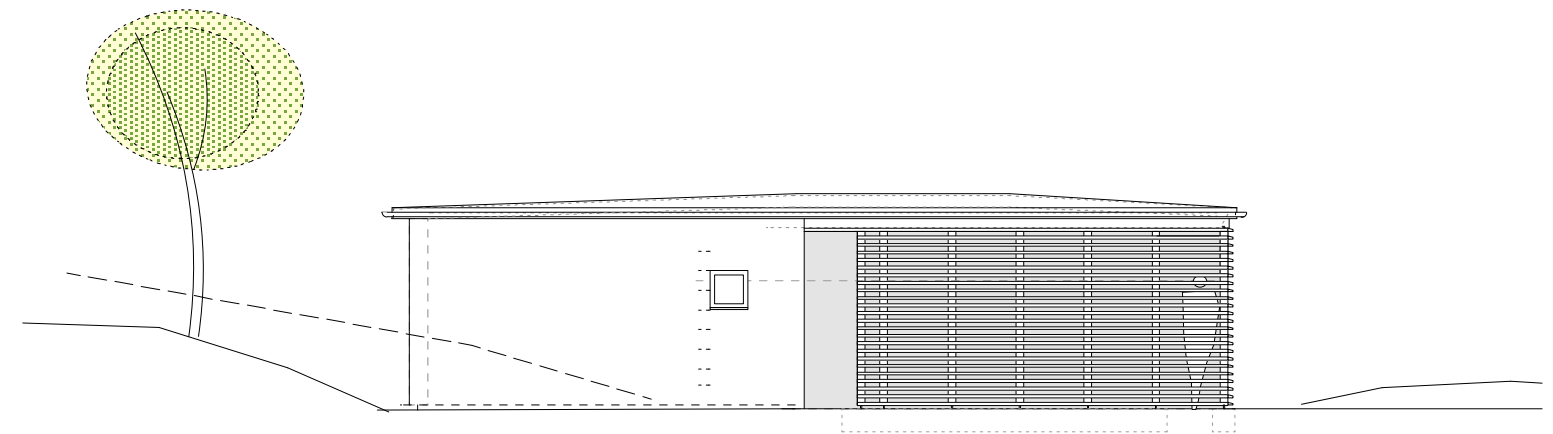

snitt a-a

plan

BRA : 49,9 m<sup>2</sup>  
 Brutto : 46,5 m<sup>2</sup>

nord

vest

sør

øst

foreløpig Alt. 1

Bolig fam. H. K A L A N D - Søreidneset 25, Søreide. Grn. 35, Bnr. 69.

Carporttegning måtl.: 1:100 dato: 08.05.15 tegn.: 205

SIVILARKITEKT TOR HELGØE VALEN AS  
 STRANDGATEN 50, 5004 BERGEN Tlf: 90 55 30 19 E-post: thvalen@online.no