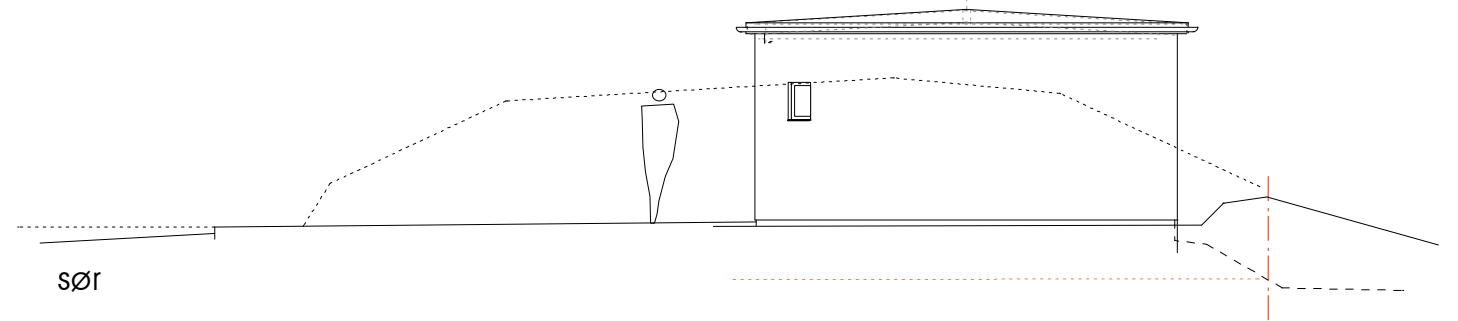

snitt a-a

plan

BRA : 49,9 m<sup>2</sup>  
 Brutto : 46,5 m<sup>2</sup>

nord

vest

sør

øst

foreløpig Alt. 1