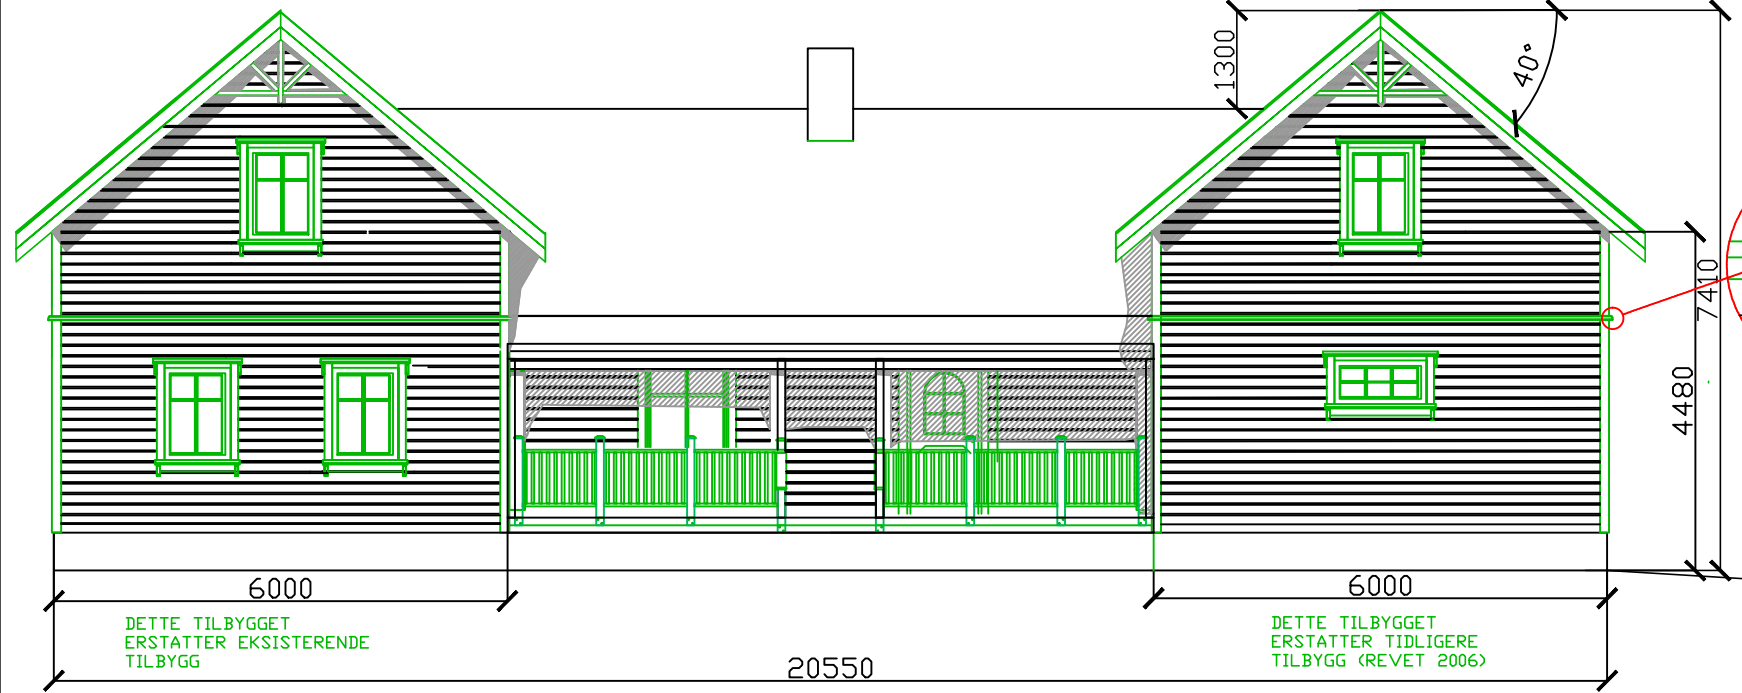

SETT FRA NORD-ØST

SETT FRA SØR-ØST

SETT FRA NORD-VEST

SETT FRA SØR-VEST

DETTE TILBYGGET ERSTATTET EKSTISTERENDE TILBYGG

DETTE TILBYGGET ERSTATTET TIDLIGERE TILBYGG (REVET 2006)

DETTE TILBYGGET ERSTATTET TIDLIGERE TILBYGG (REVET 2006)

DETTE TILBYGGET ERSTATTET EKSTISTERENDE TILBYGG

Tekst	Byggherre Terje Moen		Ordre nr.
	Målestokk 1:100	Dato 10 JUN 09	Konstr./Tegn. Godkjent
Midtmoen 20 3534 SØKNA	Hensvisning GNR/BR.NR 148/48		Erstatn. for
	Tegn. nr.		Erstattet av