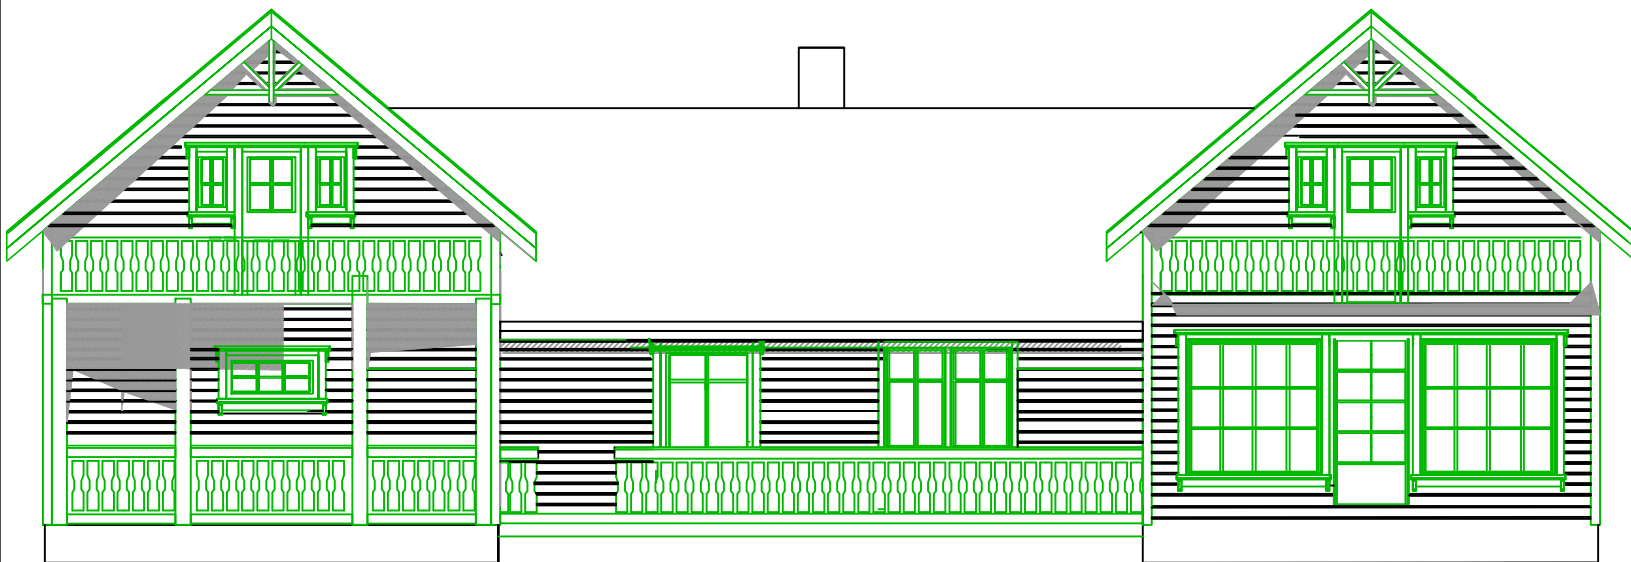

SETT FRA NORD-ØST

SETT FRA SØR-ØST

SETT FRA NORD-VEST

SETT FRA SØR-VEST

DETTE TILBYGGET ERSTATTET EKSTISTERENDE TILBYGG

DETTE TILBYGGET ERSTATTET TIDLIGERE TILBYGG (REVET 2006)

DETTE TILBYGGET ERSTATTET TIDLIGERE TILBYGG (REVET 2006)

DETTE TILBYGGET ERSTATTET EKSTISTERENDE TILBYGG

Tekst	Byggherre Terje Moen		Ordre nr.
	Målestokk 1:100	Dato 10 JUN 09	Konstr./Tegn. Godkjent
Midtmoen 20 3534 SØKNA	Hensvisning GNR/BR.NR 148/48		Erstatn. for
	Tegn. nr.		Erstattet av