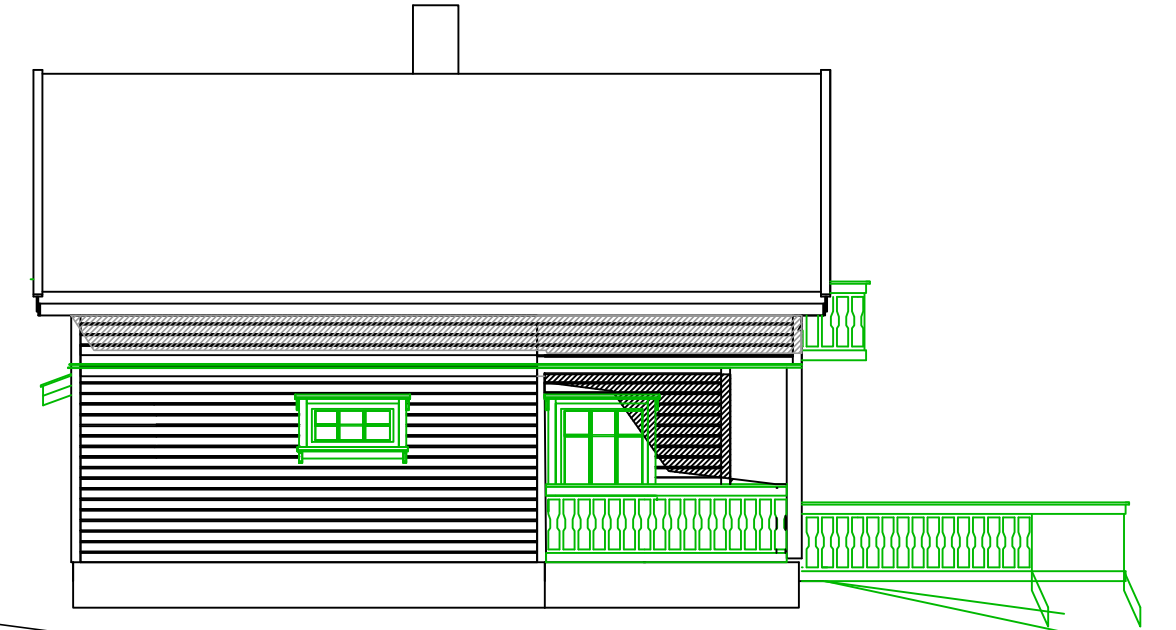

SETT FRA NORD-ØST

SETT FRA SØR-ØST

SETT FRA NORD-VEST

SETT FRA SØR-VEST

DETTE TILBYGGET ERSTATTET EKSTISTERENDE TILBYGG

DETTE TILBYGGET ERSTATTET TIDLIGERE TILBYGG (REVET 2006)

DETTE TILBYGGET ERSTATTET TIDLIGERE TILBYGG (REVET 2006)

DETTE TILBYGGET ERSTATTET EKSTISTERENDE TILBYGG

Tekst	Byggherre Terje Moen		Ordre nr.
	Målestokk 1:100	Dato 10 JUN 09	Konstr./Tegn. Godkjent
Midtmoen 20 3534 SØKNA	Hensvisning GNR/BR.NR 148/48		Erstatn. for
	Tegn. nr.		Erstattet av