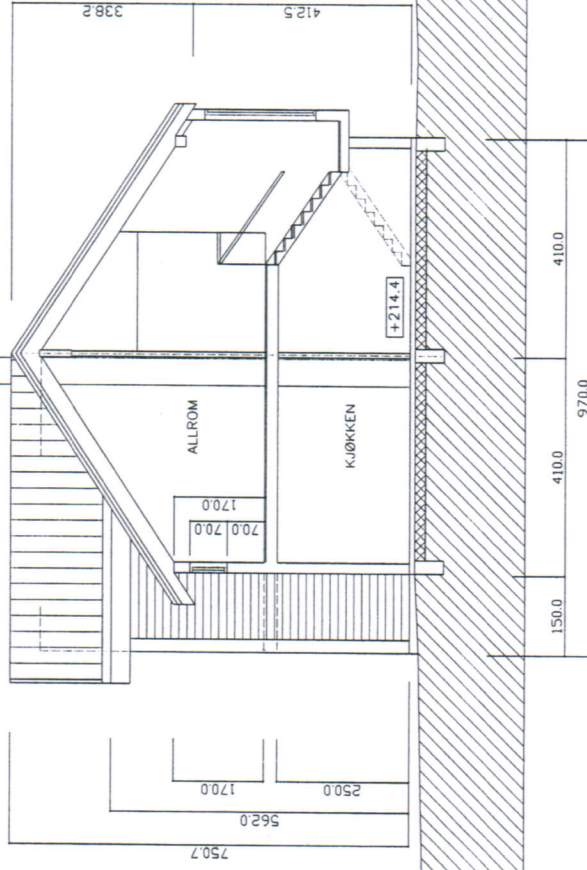

FASADE MOT ØST MED GARASJE

SNITT A-A

BOLIG TIL ELISABETH OG INGAR  
 GNR.13 BNR.72 (B3-2) NITTEDAL MÅL 1:100

DATE 24.11.2010