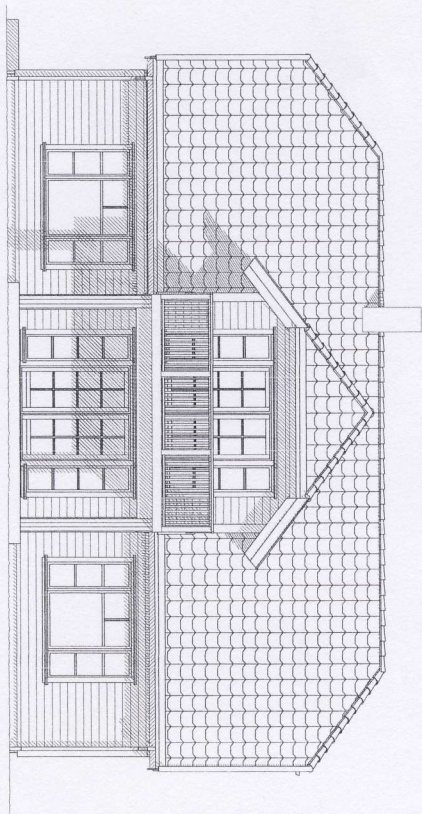

FASADE

FASADE

FASADE

FASADE

Rev.nr.: 1 Personlige endringer

Frode Berg 18.10.11

Hustype
ELARA VARIANT

Tegning
FASADE SKISSER

Tiltakshaver : Lene Sørensen og Egil Andre Jensen
Byggeplass : Takelvia Boligfelt
Kommune : Målselv

Kontr.: HPM
Dato: 01.07.2011

Målestokk: 1: 100 Dato: 01.07.2011 Arkivnr.: Q802
Arkitekt : DAK av : HPM