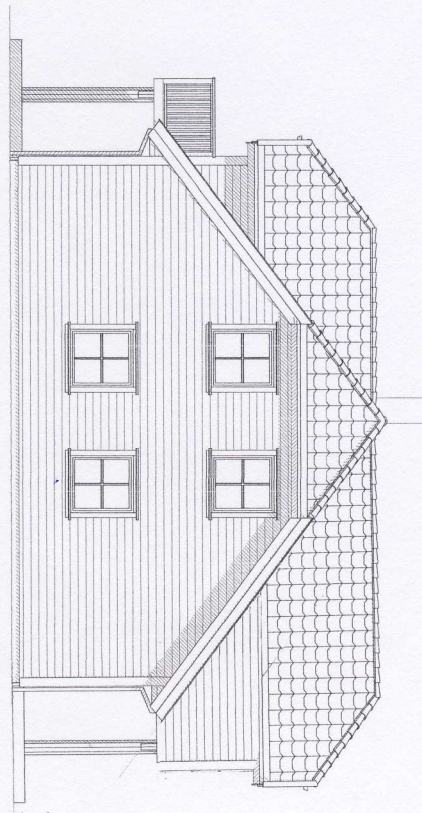

FASADE

FASADE

FASADE

FASADE

Rev.nr.: 1 Personlige endringer

Frode Berg 18.10.11

Hustype
ELARA VARIANT

Tegning
FASADE SKISSER

Tiltakshaver : Lene Sørensen og Egil Andre Jensen
Byggeplass : Takelvia Boligfelt
Kommune : Målselv

Kontr.: HPM
Dato: 01.07.2011

Målestokk: 1: 100 Dato: 01.07.2011 Arkivnr.: Q802
Arkitekt : DAK av : HPM