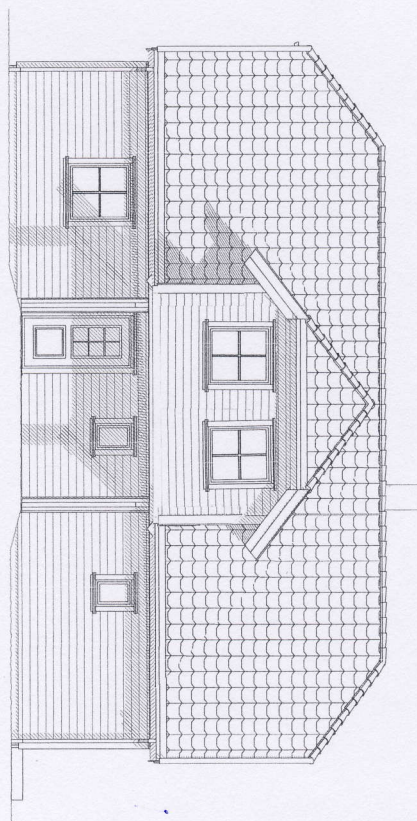

FASADE

FASADE

FASADE

FASADE

Rev.nr.: 1 Personlige endringer

Frode Berg 18.10.11

Hustype
ELARA VARIANT

Tegning
FASADE SKISSER

Tiltakshaver : Lene Sørensen og Egil Andre Jensen
Byggeplass : Takelvia Boligfelt
Kommune : Målselv

Kontr.: HPM
Dato: 01.07.2011

Målestokk: 1: 100 Dato: 01.07.2011 Arkivnr.: Q802
Arkitekt : DAK av : HPM