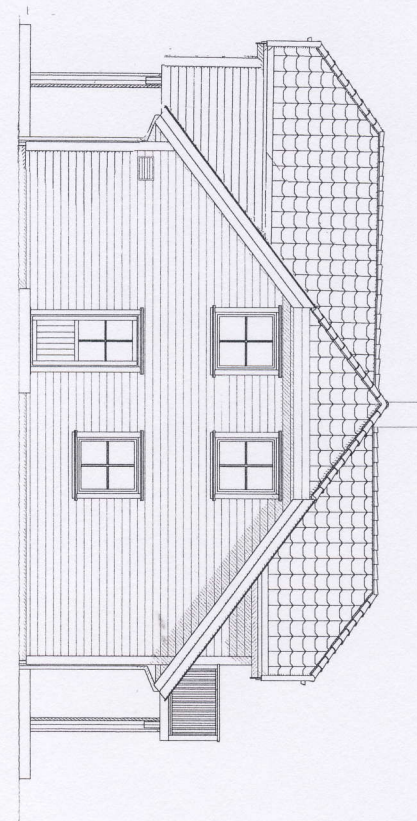

FASADE

FASADE

FASADE

FASADE

Rev.nr.: 1 Personlige endringer

Frode Berg 18.10.11

Hustype
ELARA VARIANT

Tegning
FASADE SKISSER

Tiltakshaver : Lene Sørensen og Egil Andre Jensen
Byggeplass : Takelvia Boligfelt
Kommune : Målselv

Kontr.: HPM
Dato: 01.07.2011

Målestokk: 1: 100 Dato: 01.07.2011 Arkivnr.: Q802
Arkitekt : DAK av : HPM