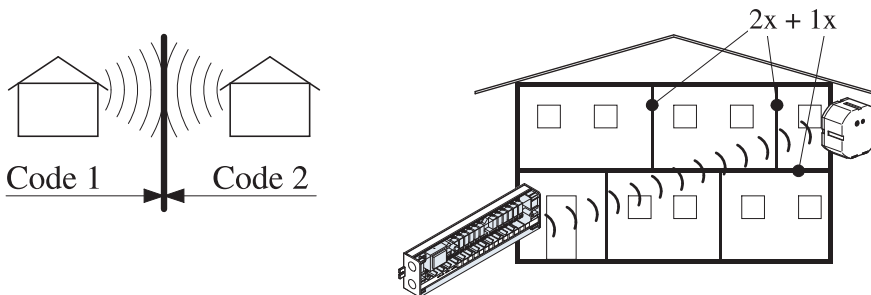

Installation by electricians only
 Montage nur durch Elektrofachkräfte
 Montage uniquement par un électricien
 Montáž pouze osobami s elektrotechnickou kvalifikací
 Montáž iba osobami s elektrotechnickou kvalifikáciou
 Må kun installeres af en aut. el-installatør
 Debe ser instalado por un profesional eléctrico
 Csak szakképzett személy szerelheti
 Montaggio esclusivamente ad opera di personale specializzato
 Må monteres av autorisert installatør Gr.L
 Montage alleen door elektromonteurs
 Deve ser instalado por um profissional
 Montaz tylko przez uprawnionych instalatorów
 Får endast utföras av behörig elektriker
 Asennus vain sähköasentajan toimesta
 Sadece uzman kisiler monte edebilir
 Instalare numai de catre electricieni
 Монтаж может производить только электрик
 Εγκατάσταση μόνο από ηλεκτρολόγους
 仅允许合格电气技师进行安装
 التركيب فقط من قبل عمال كهرباء اخصاصيين

	Min. Version 2.06
	Min. Version 3.70
	Min. Version V40

IP20

	T=-25°C - +70°C
	T=0°C - +60°C

868,3 MHz

	~ 60-90%	~ 80-95%	~ 20-60%	~ 0-10%	~ 70-90%

1

2

1.1

1.2

1.3

2.1

2.2

2.3

2.4

2.5

Connection: