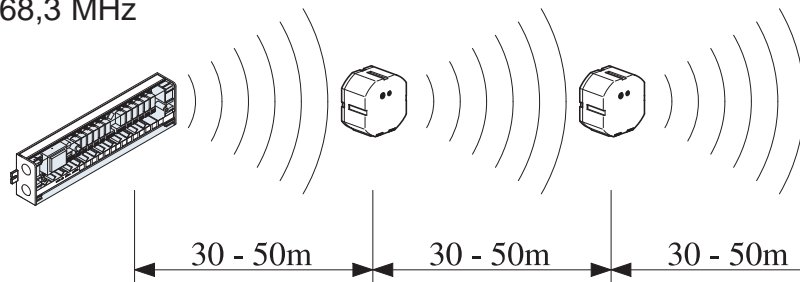

	Min. Version 2.06
	Min. Version 3.70
	Min. Version V40

IP20

	T=-25°C - +70°C
	T=0°C - +60°C

868,3 MHz

	~ 60-90%	~ 80-95%	~ 20-60%	~ 0-10%	~ 70-90%

1

2

1.1

Connection type pump 230V:

Basic Mode

Channel 1

5sec.

Channel 1

CRCA-00/06
CRCA-00/07

Channel 2

5sec.