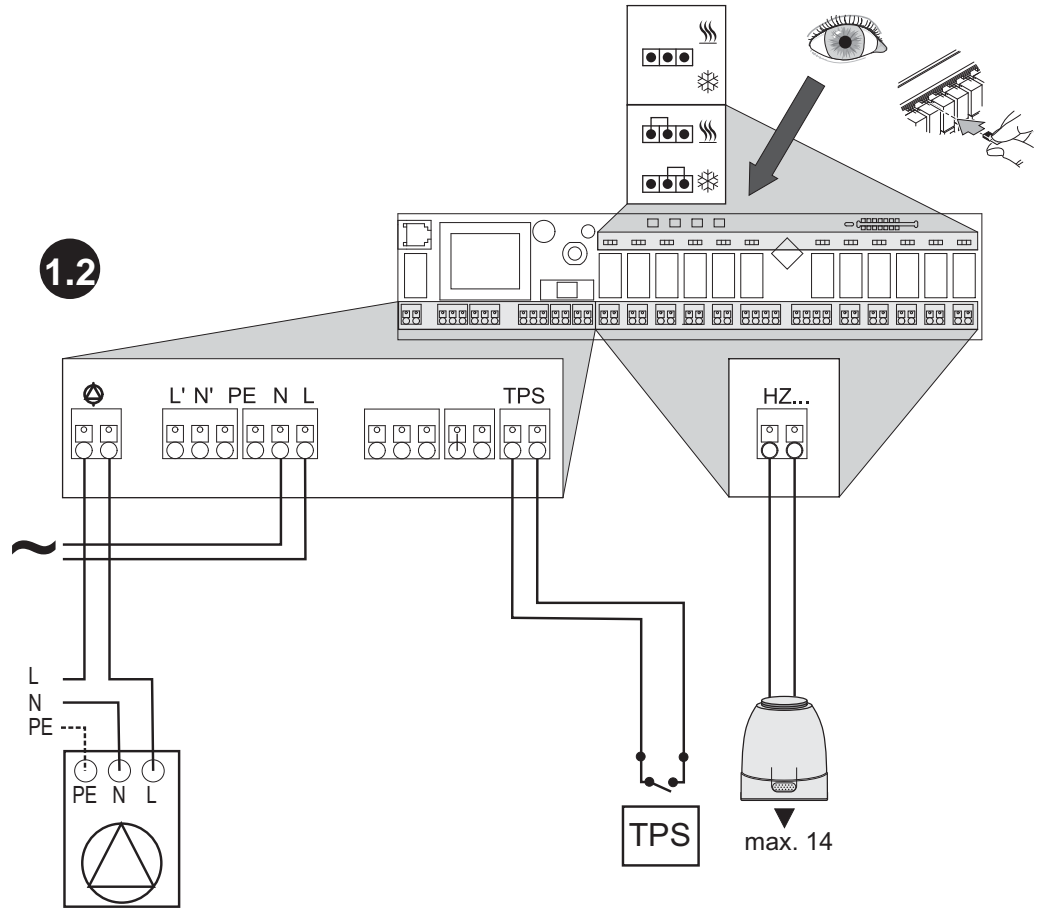

Assembly instructions
 Montageanweisung
 Instructions de montage
 Montážní návod
 Nebezpečí
 Nebezpečnostvo
 Fare
 Peligro
 Életveszély
 Pericolo di morte
 Fare
 Levensgevaar
 Perigo
 Niebezpieczeństwo
 Varning
 Vaara
 Hayati Tehlike
 Pericol
 Опасность
 κίνδυνος θανάτου
 危險
 خطر على الحياة
 安装说明书
 تعليمات التركيب

	Min. Version 2.06
	Min. Version 3.70
	Min. Version V40

IP20

	T=-25°C - +70°C
	T=0°C - +60°C

868,3 MHz

	~ 60-90%	~ 80-95%	~ 20-60%	~ 0-10%	~ 70-90%

1

2

1.1

1.2

1.3

2.1

2.2

2.3

2.4

2.5

Connection:

Connection type pump 230V:

Basic Mode

Channel 1

5sec.

Channel 1

CRCA-00/06
CRCA-00/07

Channel 2

5sec.