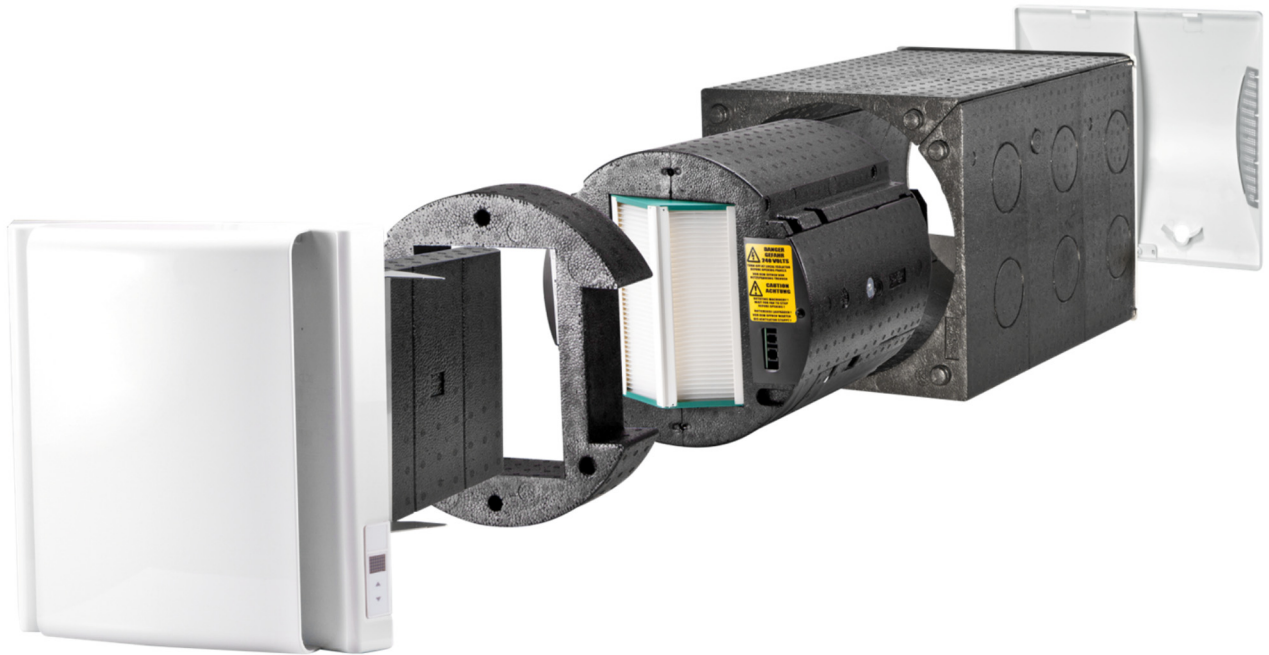

MURO DL50 WH-2

Perfekt løsning ved nybygg, rehab og forberinger

Bidrar til godt innelima, den er meget stillegående og den leverer balanserte luftmengder den kommer i et diskret design, friskluften renses i et F7 filter og det klargjort for EnOcean tilkobling

Xpelair® Muro DL 50 WH-2

DL 50 WH-2

Integrert forvarmer

Energiklasse A

Passivhusgodkjent

Demper 51 dB

DL 50 WH-2

MURO er luftmengdestyrt, dette gir balanse i rommet

Energieffektiv, max 0,29 W når begge vifter er i drift

Høy varmegjenningsgrad

Frisk god luft i rommet etter F7 filteret på tilluft

TEKNISKE DATA	
Bestillingskode	DL 50 WH-2
Luftmengder	15/25/35/45 m ³ /h
Varmegjenvinner	Motstrøms
Varmegjenningsgrad max	87 %
Spenning	1/N/PE~230V, 50 Hz
Strøm	1,3 A
Effekt	4/7/11/19(+260)W
Kapslingsklasse	IPX4
Dimensjon	340 X 340 X 320
VEKT (KG)	4,3 kg