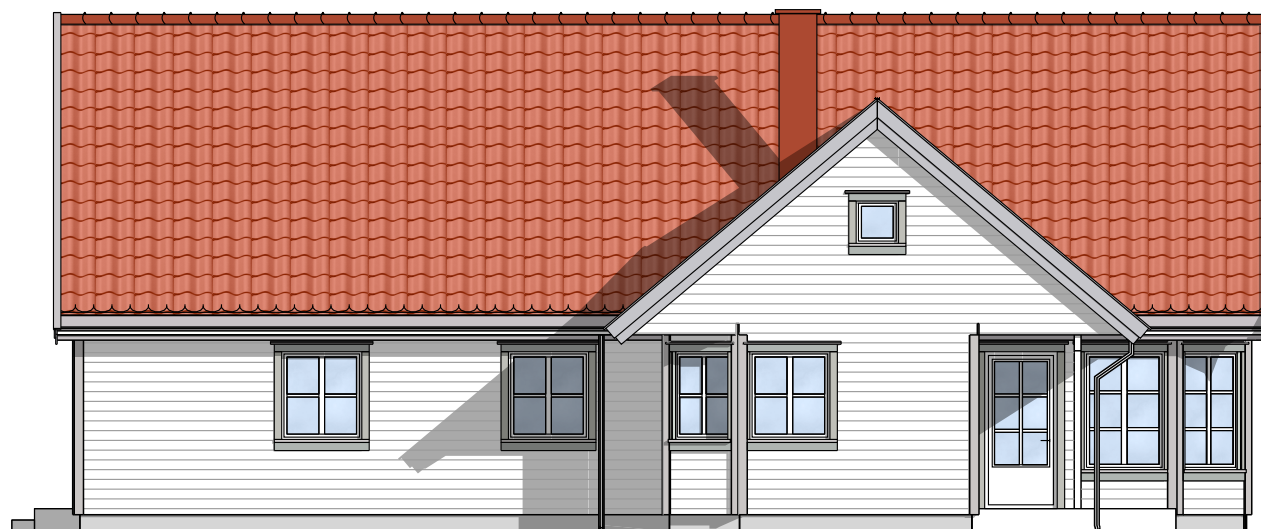

FASADE MOT:

FASADE MOT:

FASADE MOT:

SKISSE

A Gruppen
 ARKITEKT OG KONSULENTGRUPPEN AS

Tiltakshaver: JIM KENNETH ENGEVIK OG KIRSTEN NIKOLAISEN

Byggadresse: VALSÅSEN, 8850 HERØY

Mål. 1:100