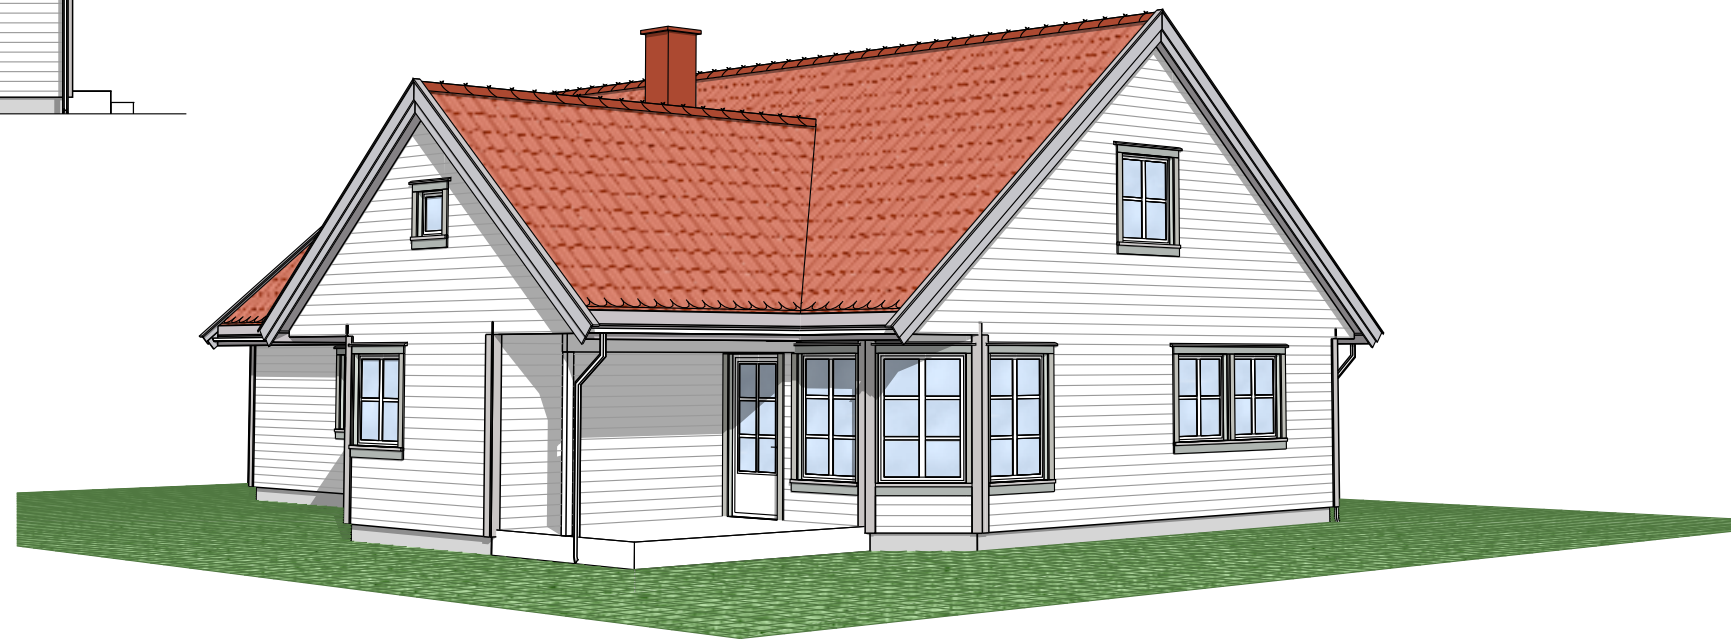

FASADE MOT:

FASADE MOT:

FASADE MOT:

SKISSE

A Gruppen
 ARKITEKT OG KONSULENTGRUPPEN AS

Tiltakshaver: JIM KENNETH ENGEVIK OG KIRSTEN NIKOLAISEN

Byggadresse: VALSÅSEN, 8850 HERØY

Mål. 1:100

Type: ENEBOLIG

Tegn.nr.

Blad

Utg.p.

Sign. BRJ

Dato 28.09.09

P77-14269

2