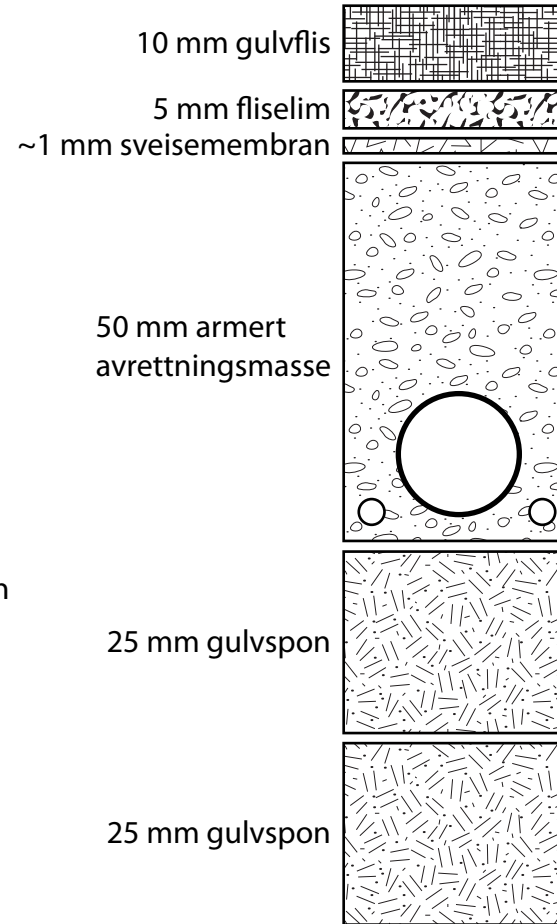

Stue/kjøkken

40 mm over gulvspon

Entré 101/103

40 mm over gulvspon

102 v/ dør

40 mm over gulvspon rom 101

102 v/ sluk