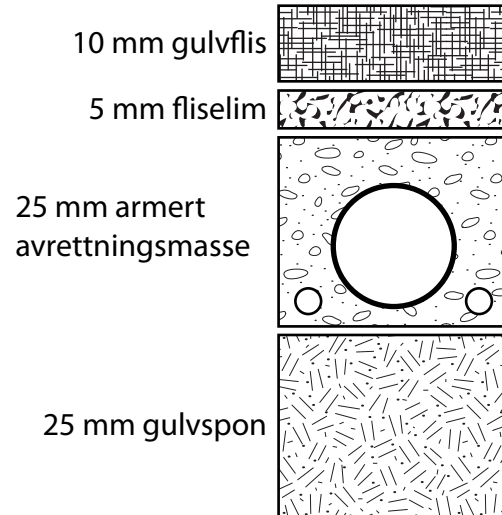

### Stue/kjøkken

40 mm over gulvspon

### Entré 101/103

40 mm over gulvspon