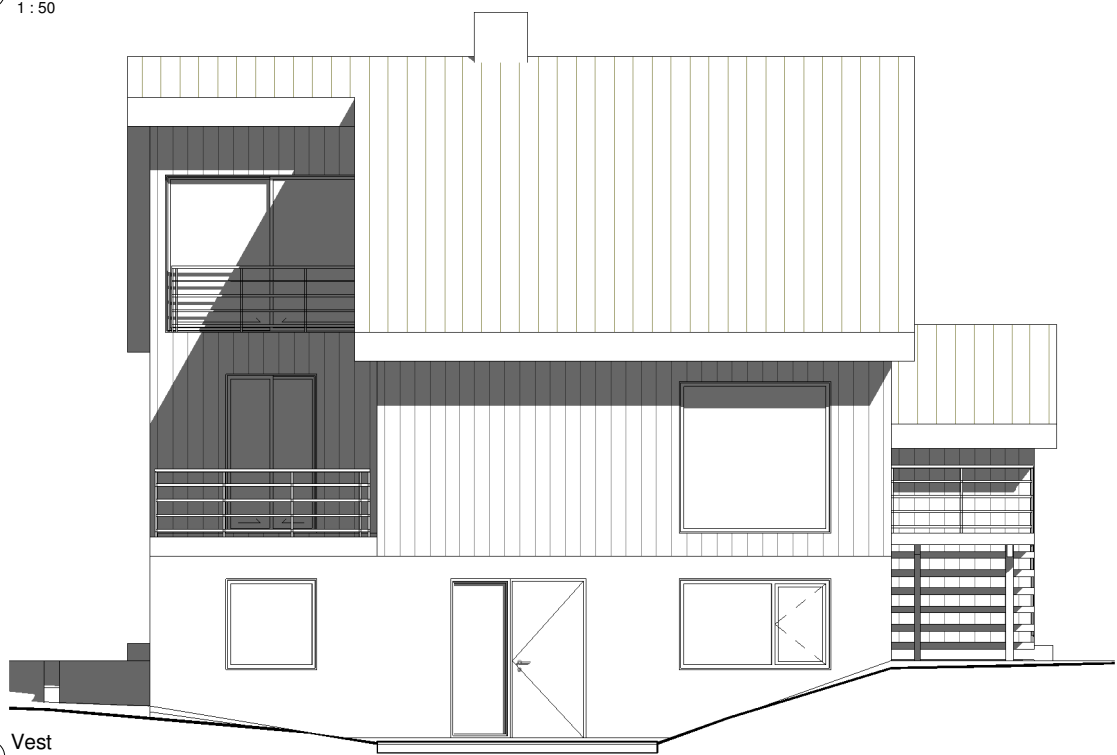

① Syd
1 : 50

② Vest
1 : 50

HARALDSRINGEN 9	GNR / BNR : 38 / 1550
OMBYGGING AV BOLIG	07/11/12
FASADE SYD OG VEST	1 : 50
ARKITEKT FINN PEDERSEN, STVGR	