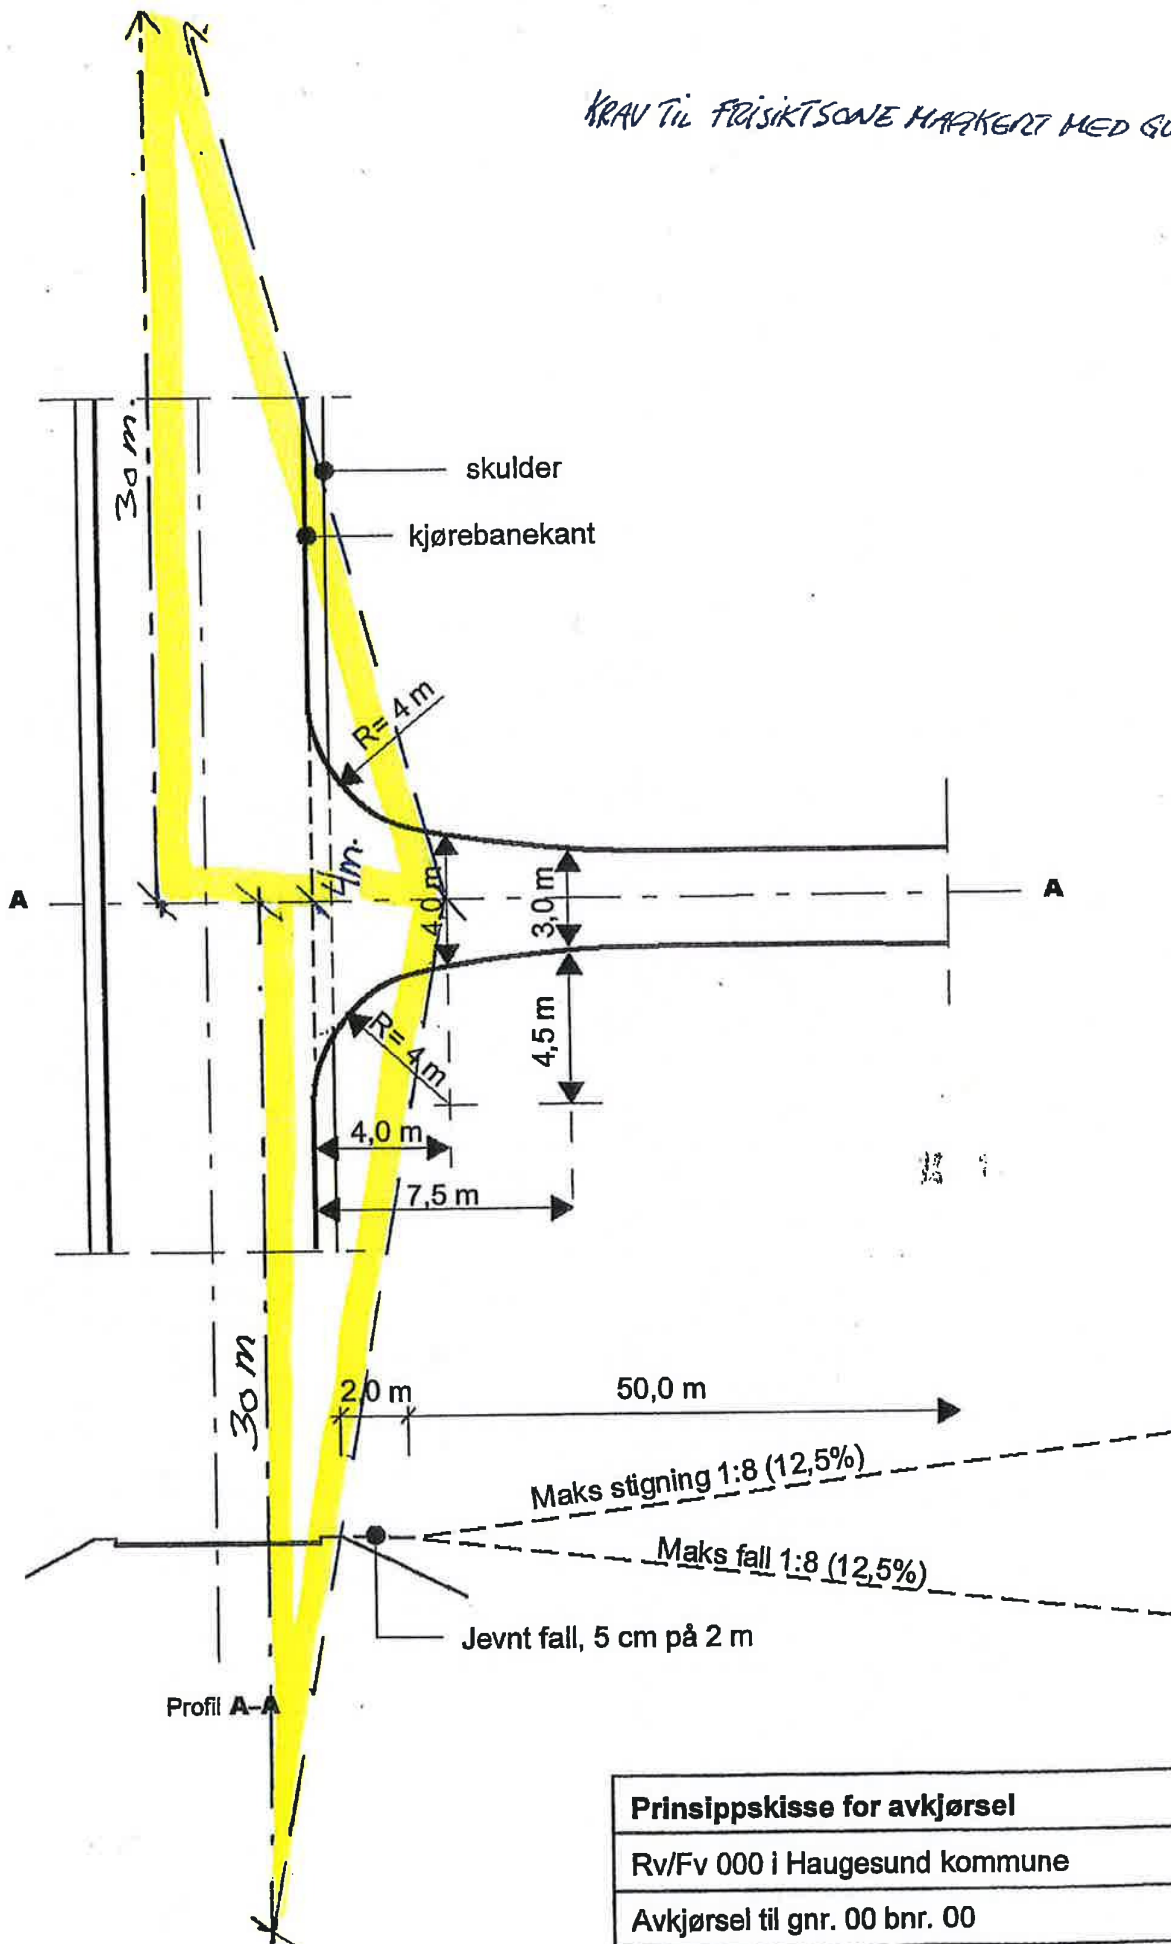

KRAV TIL FRØSIKTSONE MARKERT MED GULT

Prinsippskisse for avkjørsel
Rv/Fv 000 i Haugesund kommune
Avkjørsel til gnr. 00 bnr. 00