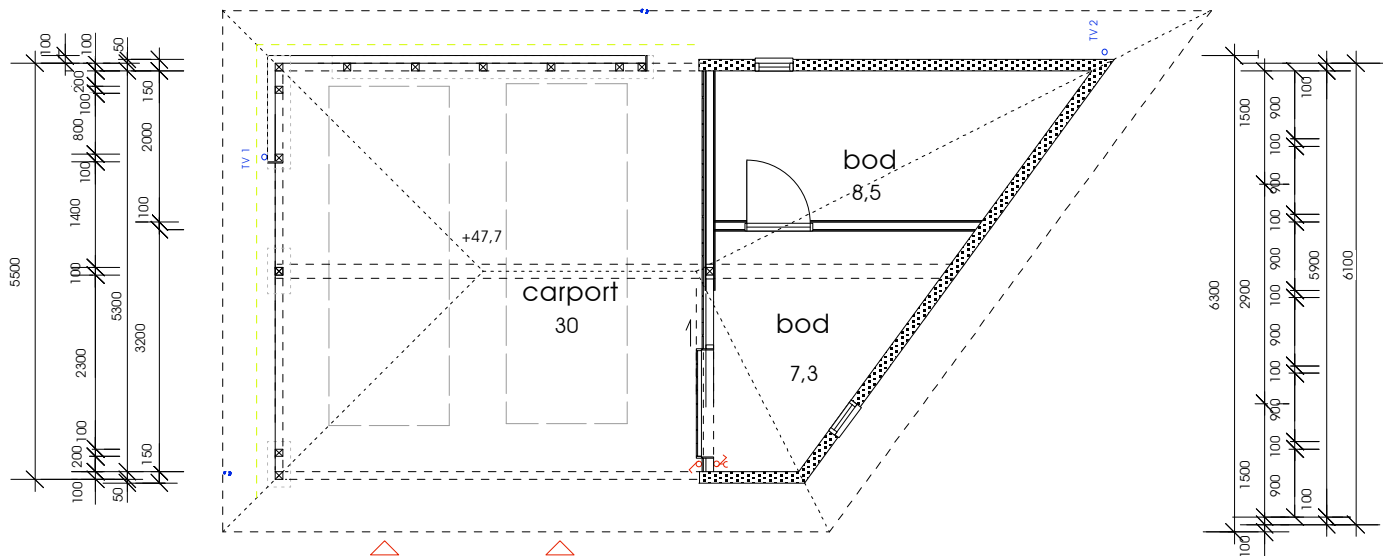

snitt a-a

plan

BRA : 50 m<sup>2</sup>  
Brutto : 46,5 m<sup>2</sup>

vest

sør

øst

foreløpig alt. 2

Bolig fam. H. K A L A N D - Søreidneset 25, Søreide. Grnr. 35, Bnr. 69.

Carpportegning

mål.: 1 : 100

dato: 08.05.15

tegn.: 205

SIVILARKITEKT TOR HELGE VALEN AS  
STRANDGATEN 50, 5004 BERGEN Tlf: 90 55 30 19 E-post: thvalen@online.no