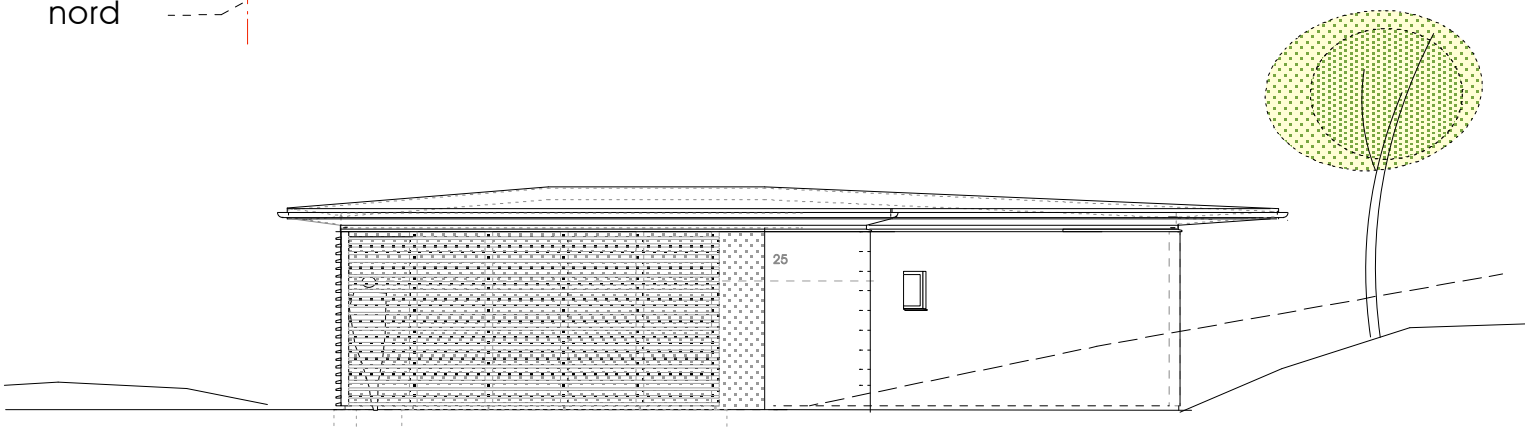

snitt a-a

plan

BRA : 50 m<sup>2</sup>  
Brutto : 46,5 m<sup>2</sup>

vest

sør

øst

foreløpig alt. 2

Bolig fam. H. K A L A N D - Søreidneset 25, Søreide. Grnr. 35, Bnr. 69.

Carpportegning

mål.: 1 : 100

dato: 08.05.15

tegn.: 205

SIVILARKITEKT TOR HELGE VALEN AS  
STRANDGATEN 50, 5004 BERGEN Tlf: 90 55 30 19 E-post: thvalen@online.no