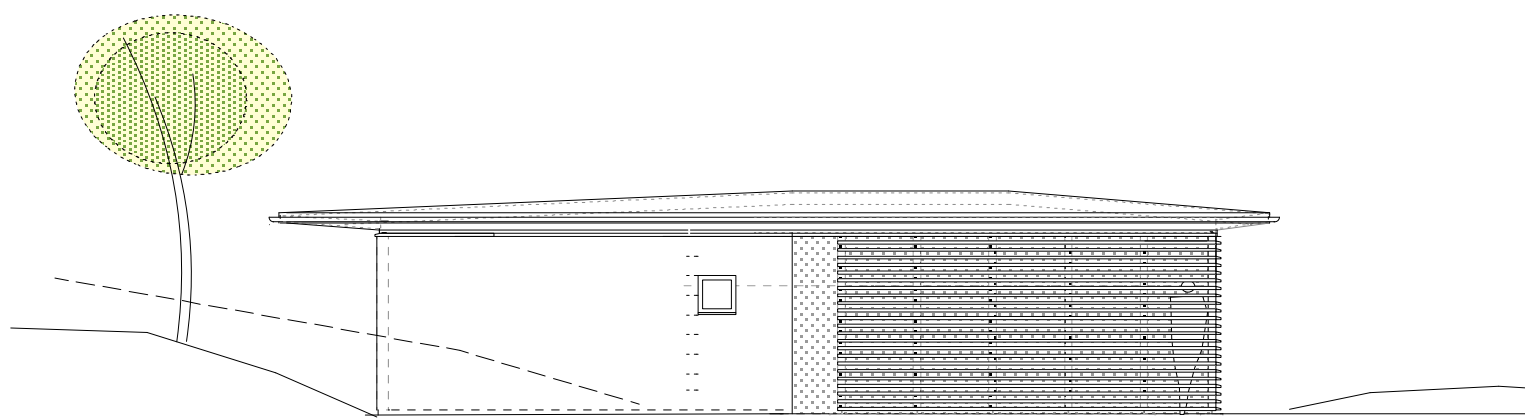

snitt a-a

plan

BRA : 50 m<sup>2</sup>  
Brutto : 46,5 m<sup>2</sup>

vest

sør

øst

foreløpig alt. 2

Bolig fam. H. K A L A N D - Søreidneset 25, Søreide. Grnr. 35, Bnr. 69.

Carpportegning

mål.: 1 : 100

dato: 08.05.15

tegn.: 205

SIVILARKITEKT TOR HELGE VALEN AS  
STRANDGATEN 50, 5004 BERGEN Tlf: 90 55 30 19 E-post: thvalen@online.no