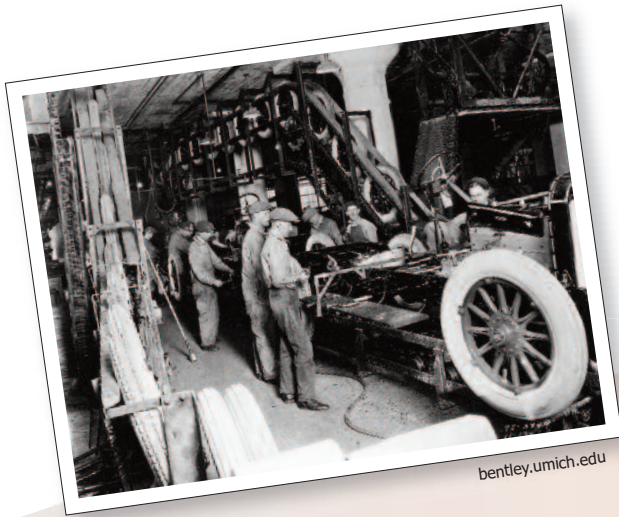

ENKELT • ESTETISK • FUNKSJONELT

Sigmasentralen inneholder:

Sikringskap

- Sikringskurser
- EI-måler
- Hovedsikring
- Overspenningsvern

Varmepumpe

- Styrepanel
- Innedel (utedel monteres ute)

Gulvvarmesystem

- Fordeler
- Akkumulatortank
- Sirkulasjonspumpe
- Ekspansjonskar
- Mikrobobleutskiller
- Styreenhet

Tappevannssystem

- Varmtvannsbereder
- Hovedstoppekran
- Fordelere
- Temperaturregulatorer
- Vannmåler

**Alt plassert inne i Sigmasentralen,
på bare 90 x 68 cm (høyde 205 cm)**

bentley.umich.edu

*"I 1913 revolusjonerte
Henry Ford (1863-1947)
bilindustrien ved å innføre samlebåndet"*