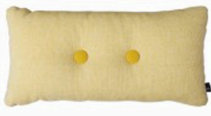

TV- STUE

Cosy in grei, Muuto

Rest sofa, Muuto

Billedvegg

Random light, moooi

Unit bord, Kahler

AK 2530, Navercollection

Vitamin container bowl

Metallic lyslykter

Pure & original

Dot pillow, Hay

Puff rest, Muuto

Dot pillow, Hay

Geiteskinn

Hee lounge chair, Hay