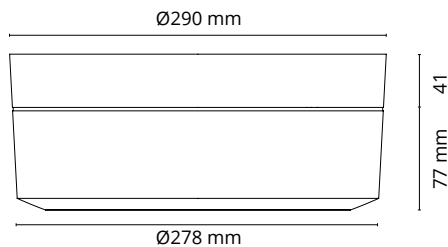

MÅL: (mm)

Diameter:	Ø290
Høyde:	118mm

MATERIALE

Base	Aluminium/ABS
Reflektor:	Aluminium

FORPAKNING

Eske:	1
Grossist forpakning:	-

ILLUSTRASJONER:

AVSTAND:

Minimums avstand til brennbart materiale i armaturens stråleretning.

BYTTE AV LYSKILDE:

LED INTEGRERT:
Kan skiftes ut av fagpersonell