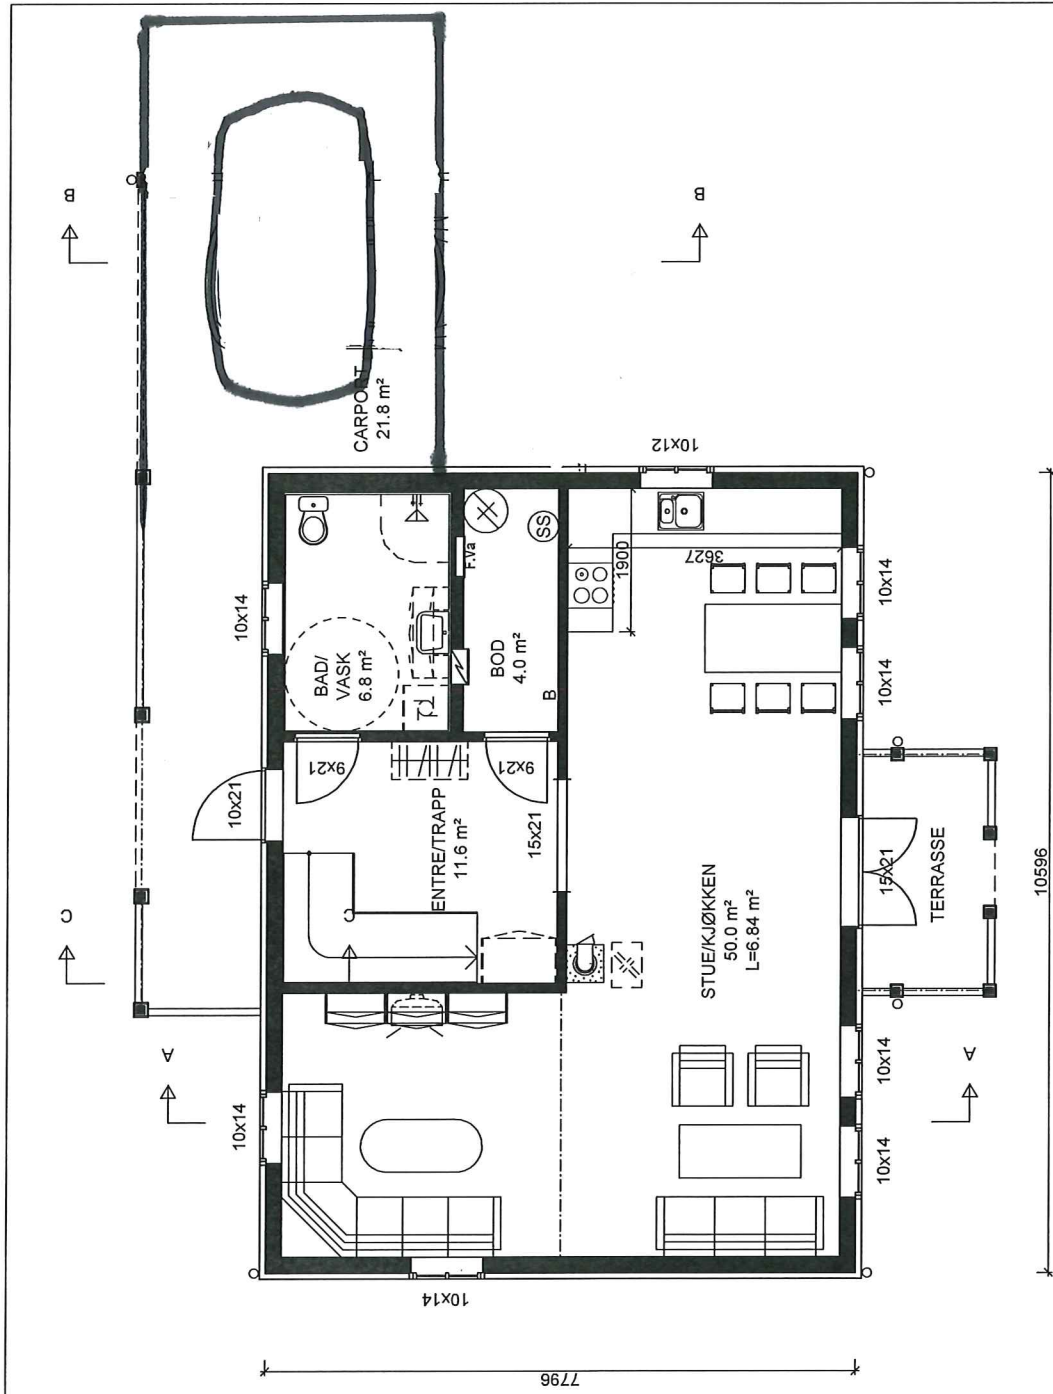

- B = Bærevegg
- F = Fast vindu
- FL = Fast med åpningsbart felt iht. fasade
- Skj.--- = Synlig drager
- Skj.--- = Skjult drager

Vinduer skal ha barnesikring fra og med 2. etasje

Denne tegning skal ikke brukes til byggesøknad.

Forutsetter etablering av 5m² utvendig sportsbod.

"Nostalgi"
ALVHEIM M/CARPORT

Denne tegning tilhører Bolig Partner AS og kan ikke benyttes uten skriftlig samtykke

HOVEDPLAN 1.etg.

Tiltakshaver :

MÅL 1 : 100