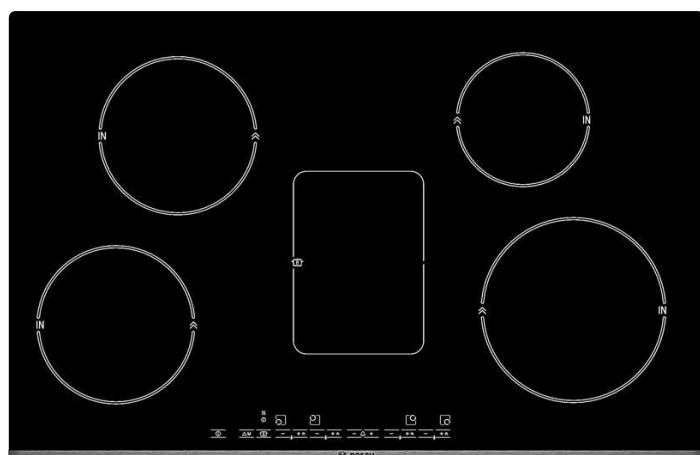

## Grunnleggende data

Maksimal effekt (W): 7290

Mål i mm (HxBxD): 57.7 x 804 x 520

Nisjemål i mm (HxBxD): 51.2 x 750-780 x 500-490

## Soner / kokeplater - størrelse og effekt

|   |  |   |   |   |
|---|--|---|---|---|
|  |  |  |  |  |
| 180 mm<br>1.8 kW  | 180 mm<br>1.8 kW   | 150//140/200 mm<br>0.09 kW  | 150 mm<br>1.4 kW  | 210 mm<br>2.2 kW  |

Skapt: 2008-05-13

80  
cm

Front-  
profil