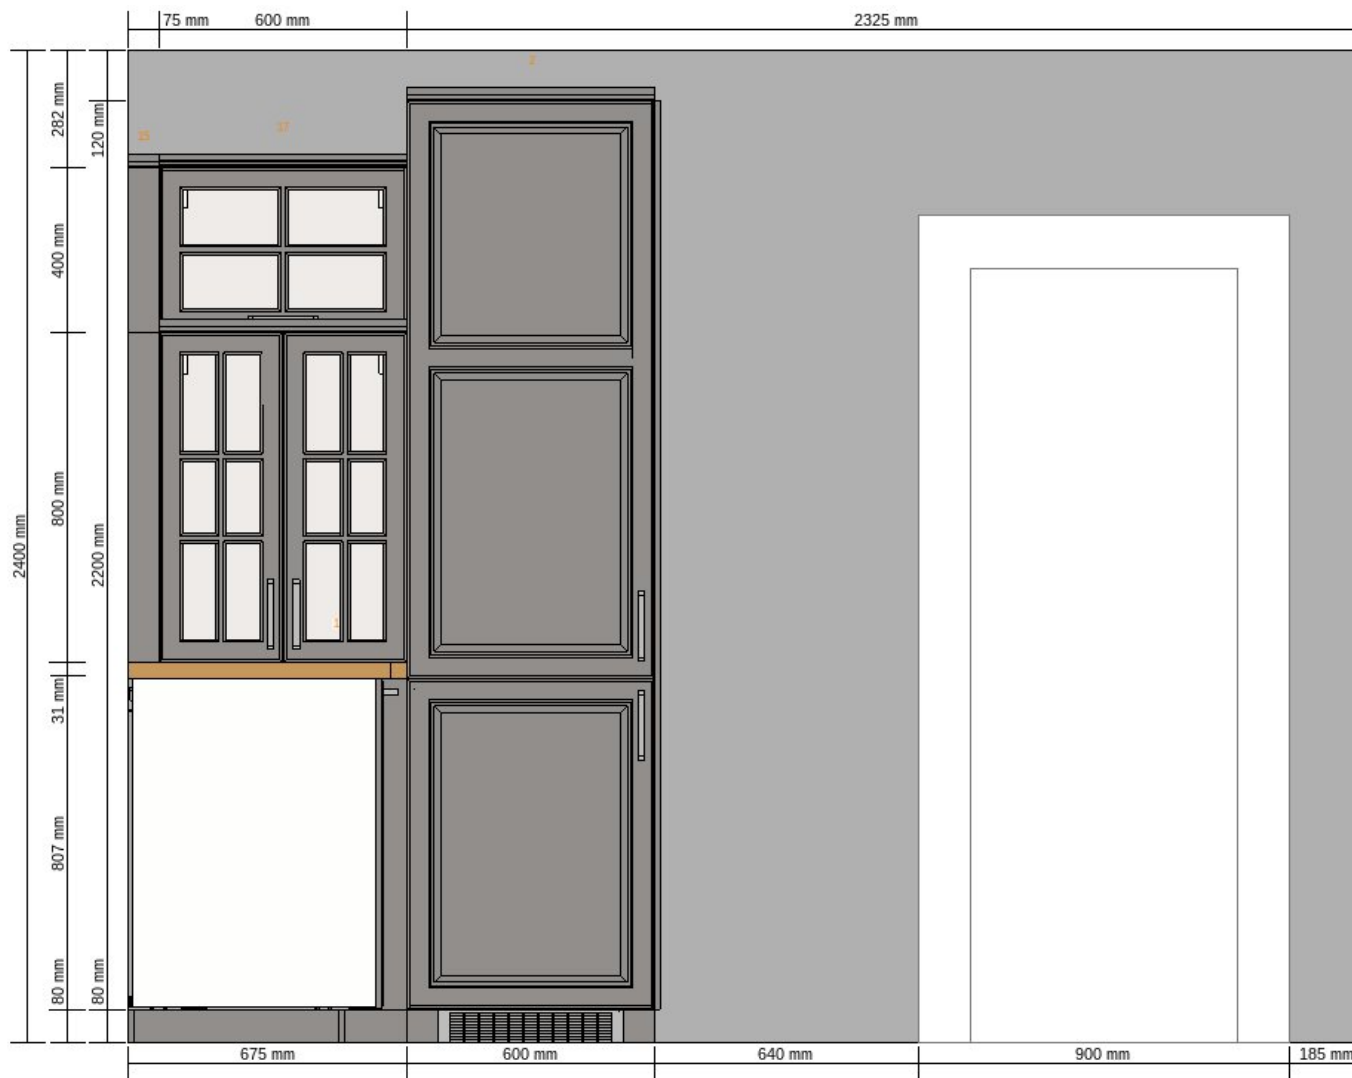

Eirik Rom 2, 1 - Vis tegning
0000-9154-3550

Alle mål i mm

Eirik Rom 2, 1 - Vegg nord
0000-9154-3550

Alle mål i mm

Eirik Rom 2, 1 - Vegg øst
0000-9154-3550

Alle mål i mm

Eirik Rom 2, 1 - Vegg sør
0000-9154-3550

Alle mål i mm

Eirik Rom 2, 1 - Vegg vest
0000-9154-3550

Alle mål i mm