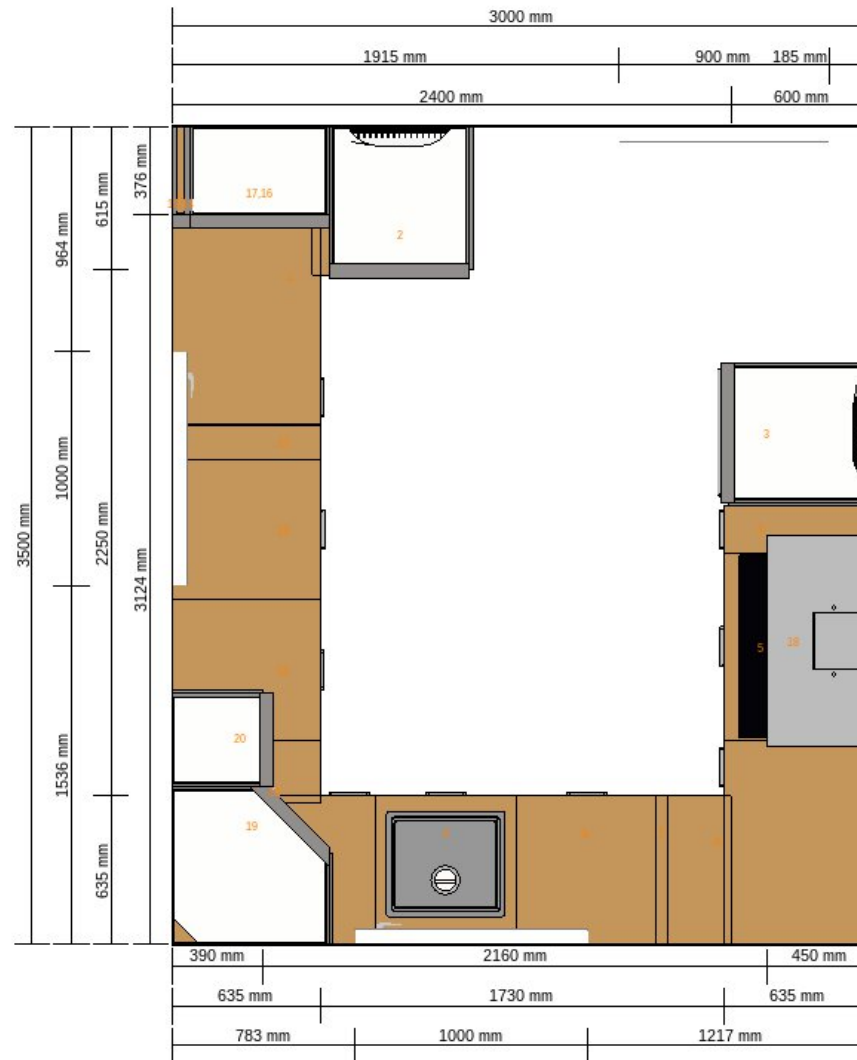

Eirik Rom 2, 1 - Vis tegning
0000-9154-3550

Alle mål i mm

Eirik Rom 2, 1 - Vegg nord
0000-9154-3550

Alle mål i mm

Eirik Rom 2, 1 - Vegg øst
0000-9154-3550

Alle mål i mm

Eirik Rom 2, 1 - Vegg sør
0000-9154-3550

Alle mål i mm

Eirik Rom 2, 1 - Vegg vest
0000-9154-3550

Alle mål i mm