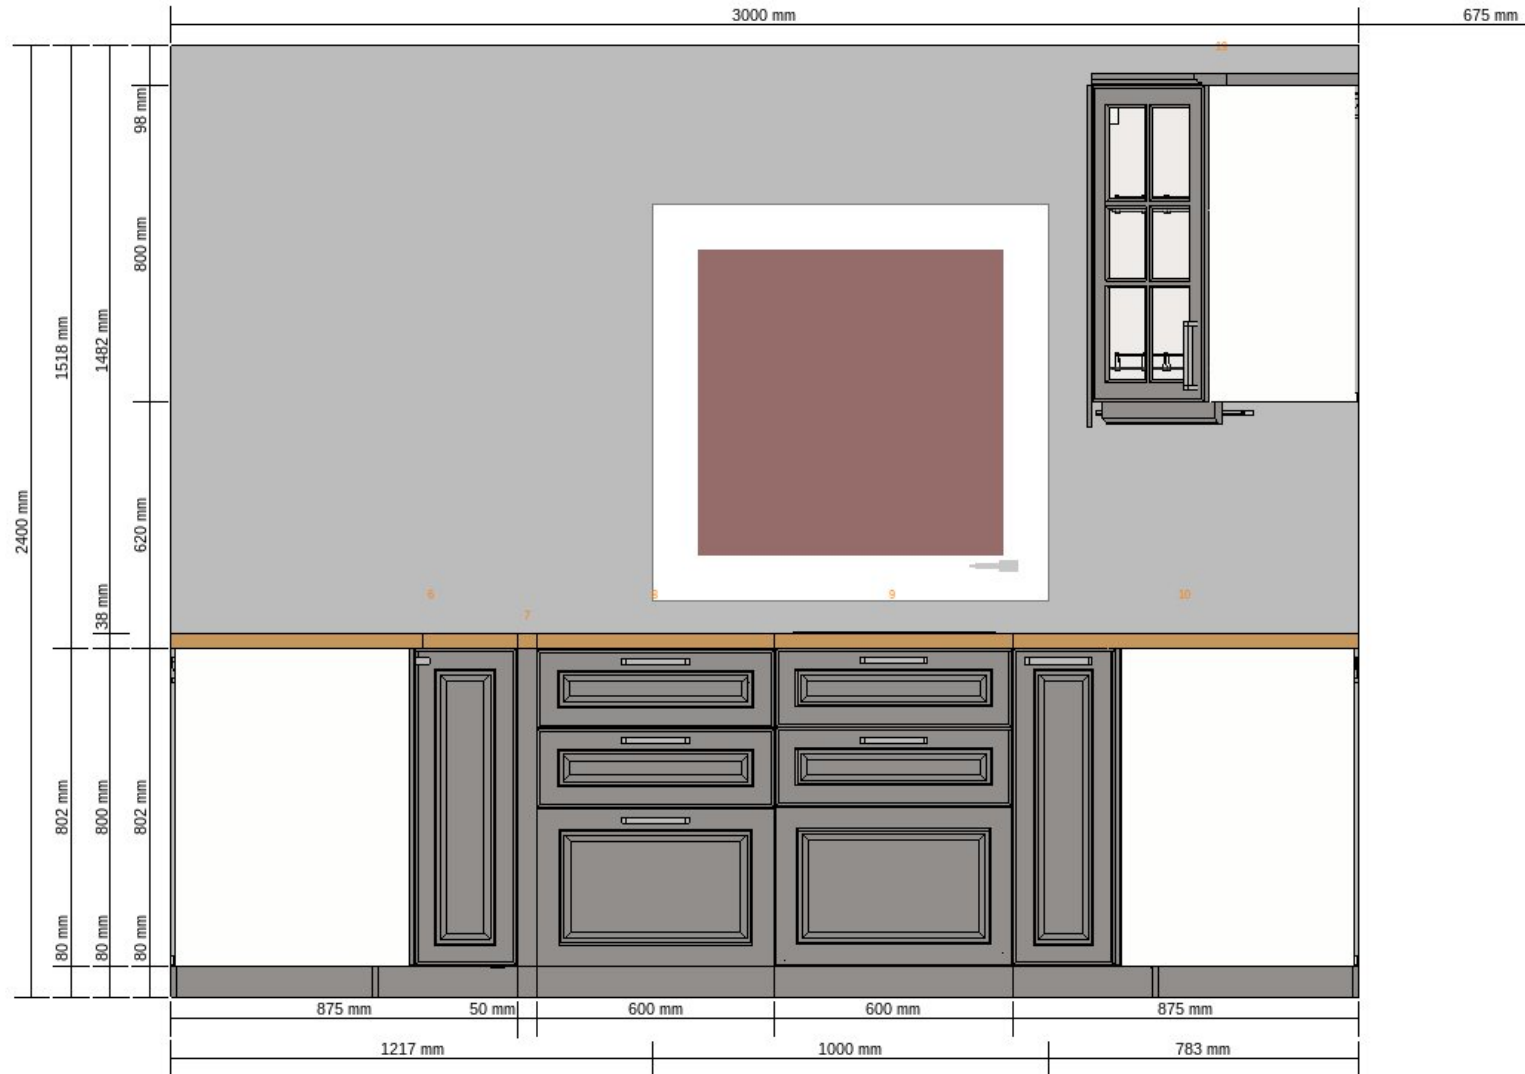

Eirik Rom 2, 1 - Vis tegning
0000-9154-3550

Alle mål i mm

Eirik Rom 2, 1 - Vegg nord
0000-9154-3550

Alle mål i mm

Eirik Rom 2, 1 - Vegg øst
0000-9154-3550

Alle mål i mm

Eirik Rom 2, 1 - Vegg sør
0000-9154-3550

Alle mål i mm

Eirik Rom 2, 1 - Vegg vest
0000-9154-3550

Alle mål i mm