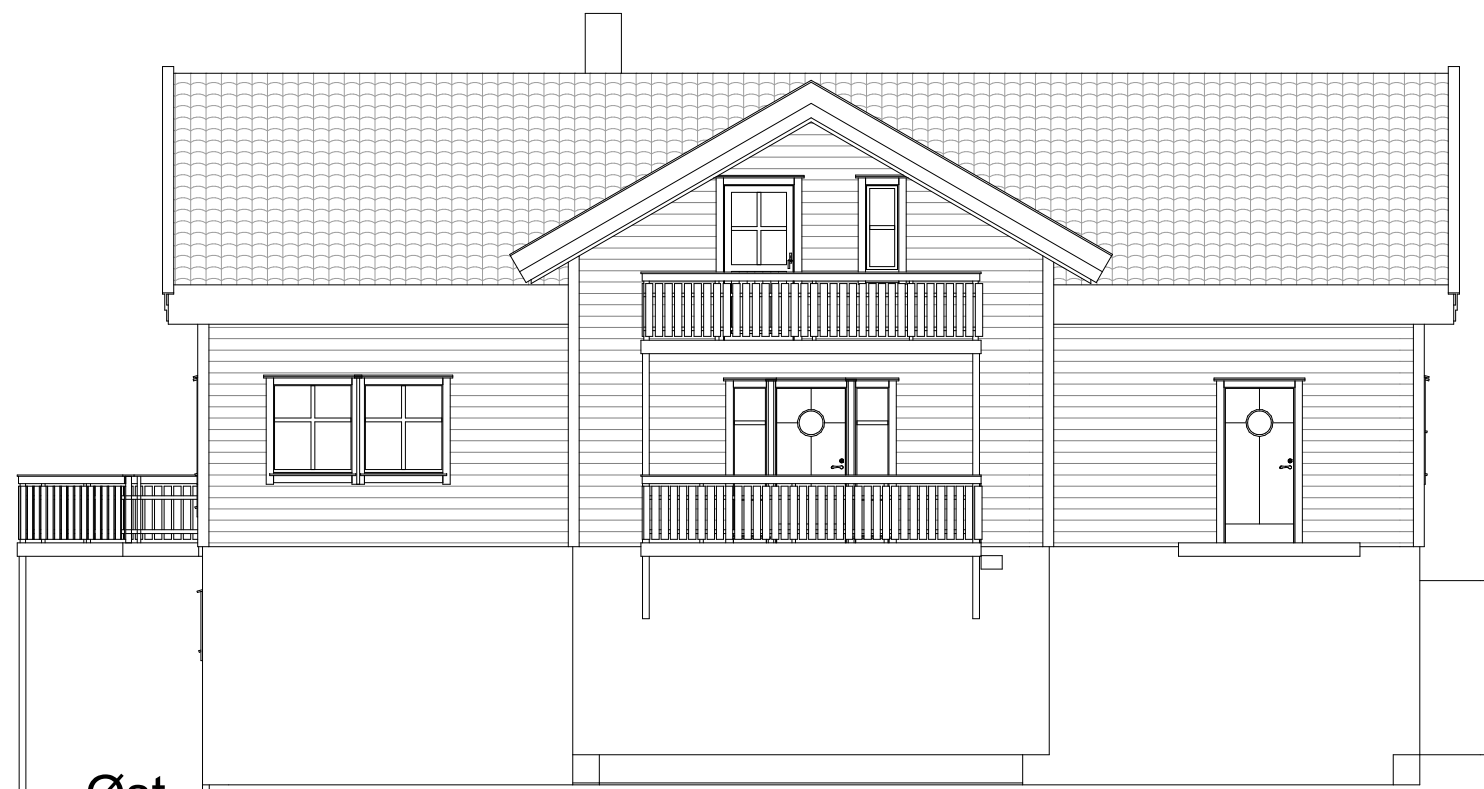

Nord
1 : 100

Vest
1 : 100

Øst
1 : 100

Sør
1 : 100

Nr.	Beskrivelse	Dato

Odd-Eilert Ingilæ
Skytterhusfjellet.

Fasader

Prosjektnummer	Prosjekt nr.	A103
Dato	10.12.2010	
Tegner	J-ÅM	
Godkjent	Checker	
		1 : 100