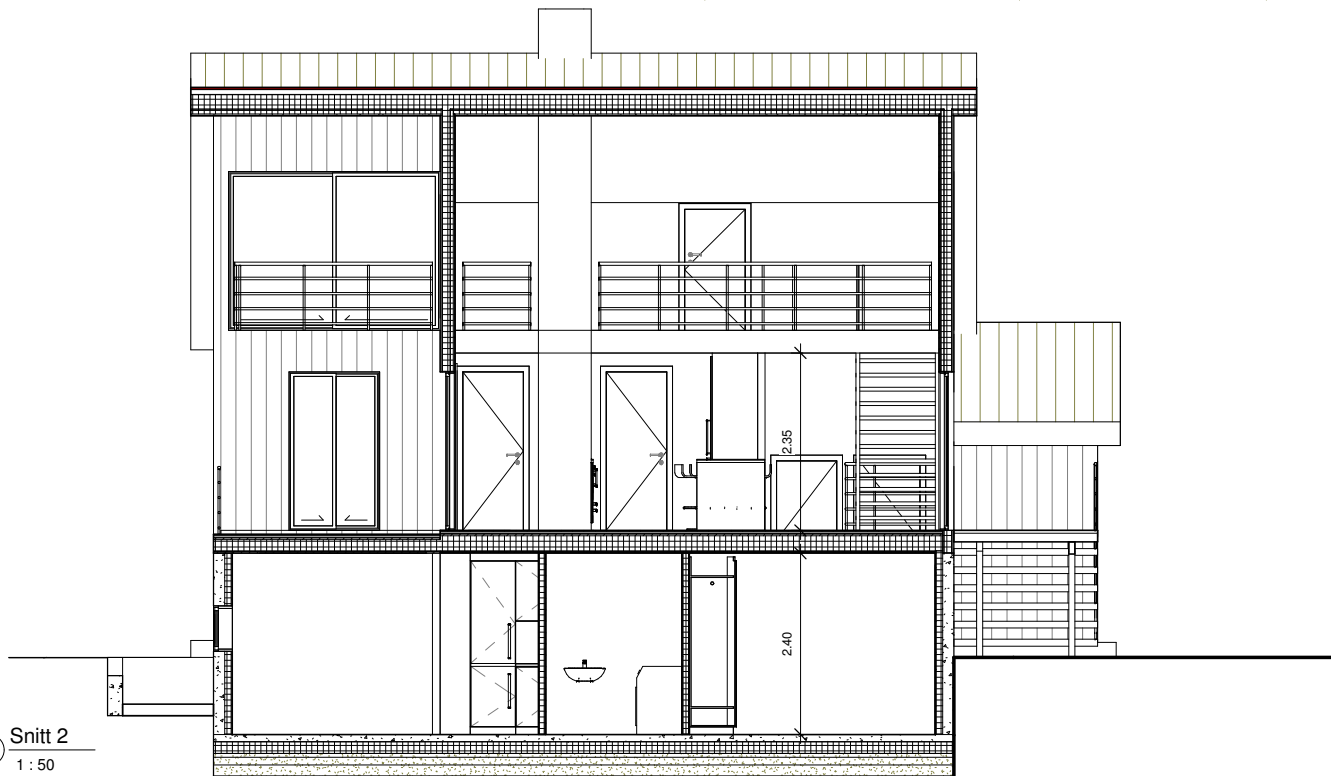

① Snitt 1  
1 : 50

② Snitt 2  
1 : 50

HARALDSRINGEN 9		GNR / BNR : 38 / 1550
OMBYGGING AV BOLIG		07/11/12
SNITT		1 : 50
ARKITEKT FINN PEDERSEN, STVGR		