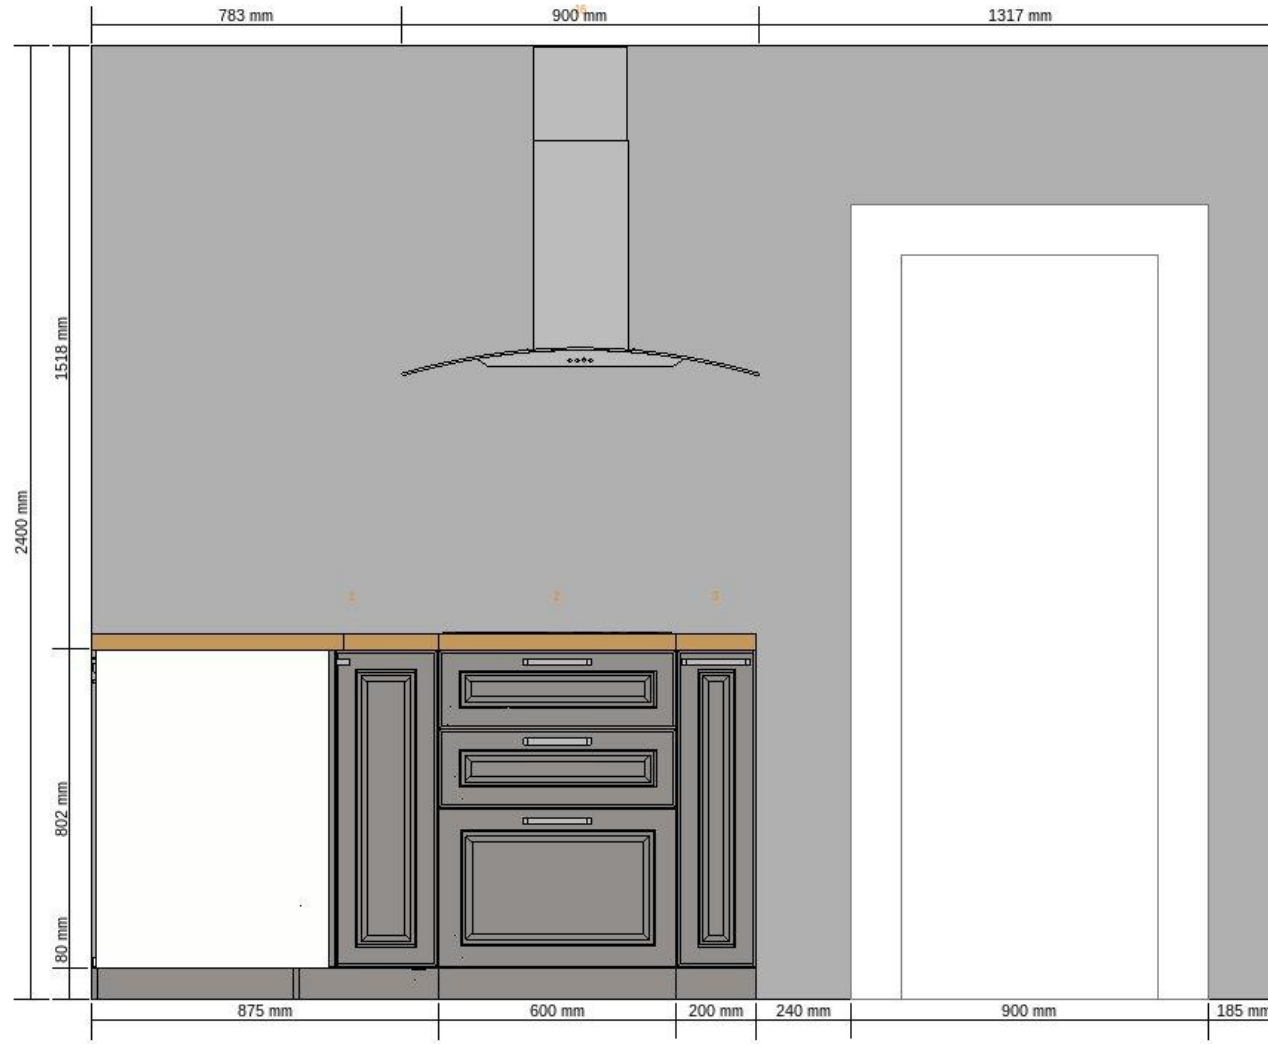

Eirik Rom 2 - Vis tegning
0000-8978-7553

Alle mål i mm

Eirik Rom 2 - Vegg sør
0000-8978-7553

Alle mål i mm

Eirik Rom 2 - Vegg vest
0000-8978-7553

Alle mål i mm