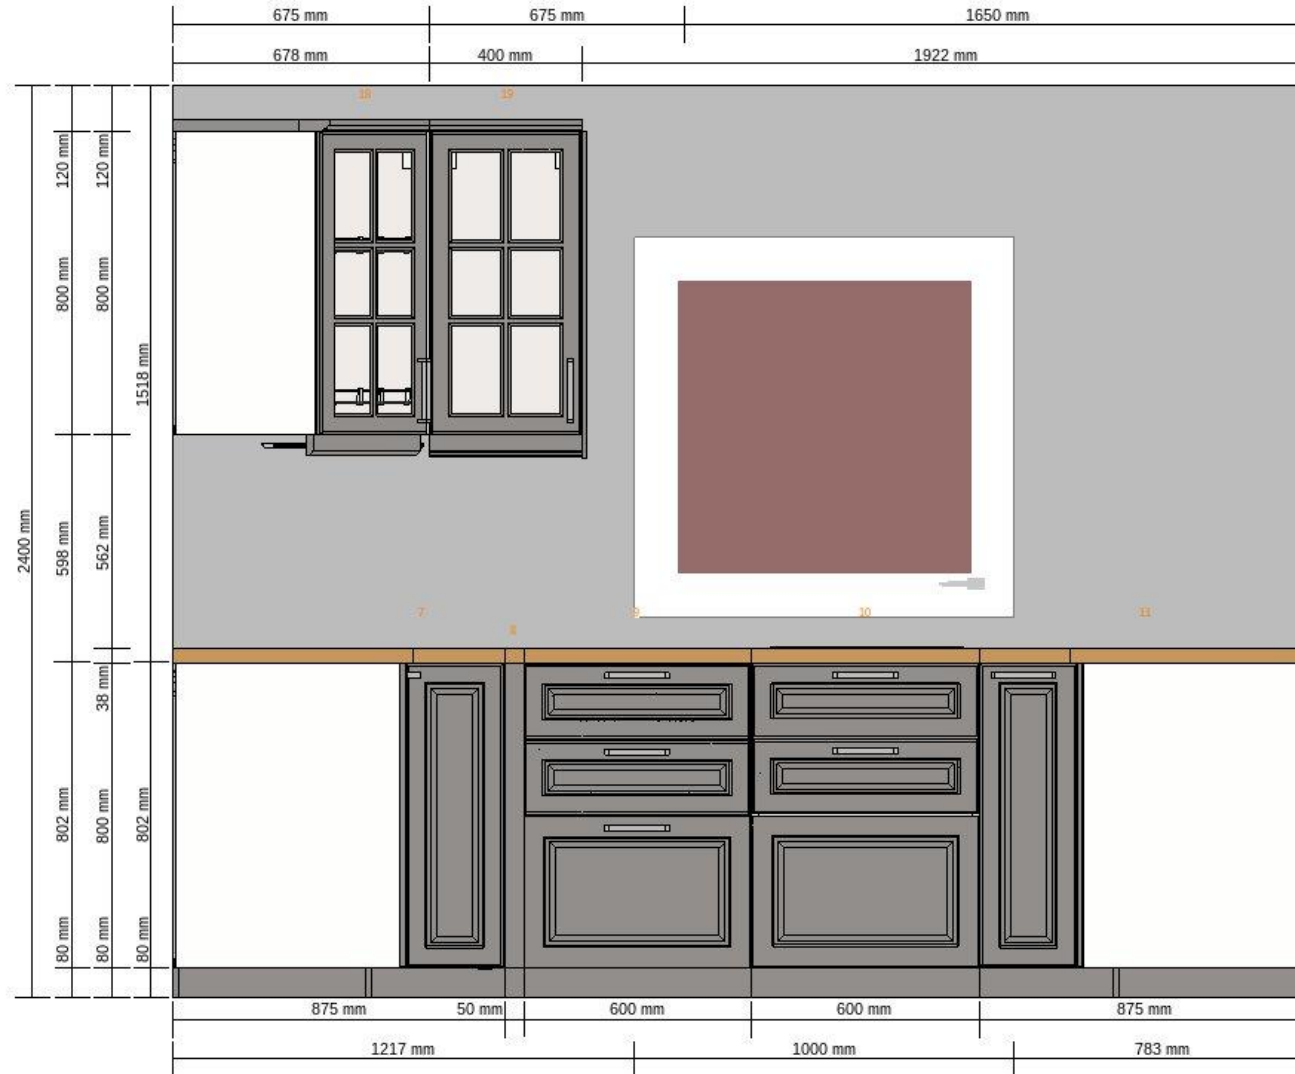

Eirik Rom 2 - Vis tegning
0000-8978-7553

Alle mål i mm

Eirik Rom 2 - Vegg sør
0000-8978-7553

Alle mål i mm

Eirik Rom 2 - Vegg vest
0000-8978-7553

Alle mål i mm