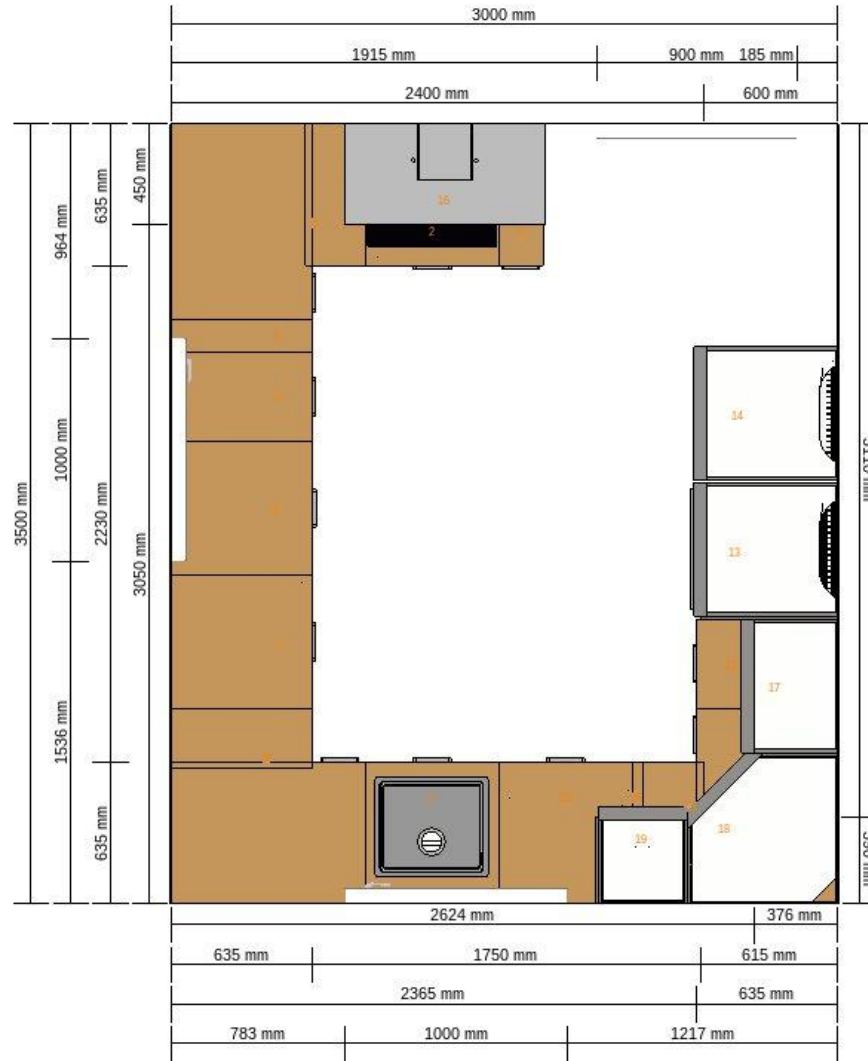

Eirik Rom 2 - Vis tegning
0000-8978-7553

Alle mål i mm

Eirik Rom 2 - Vegg sør
0000-8978-7553

Alle mål i mm

Eirik Rom 2 - Vegg vest
0000-8978-7553

Alle mål i mm