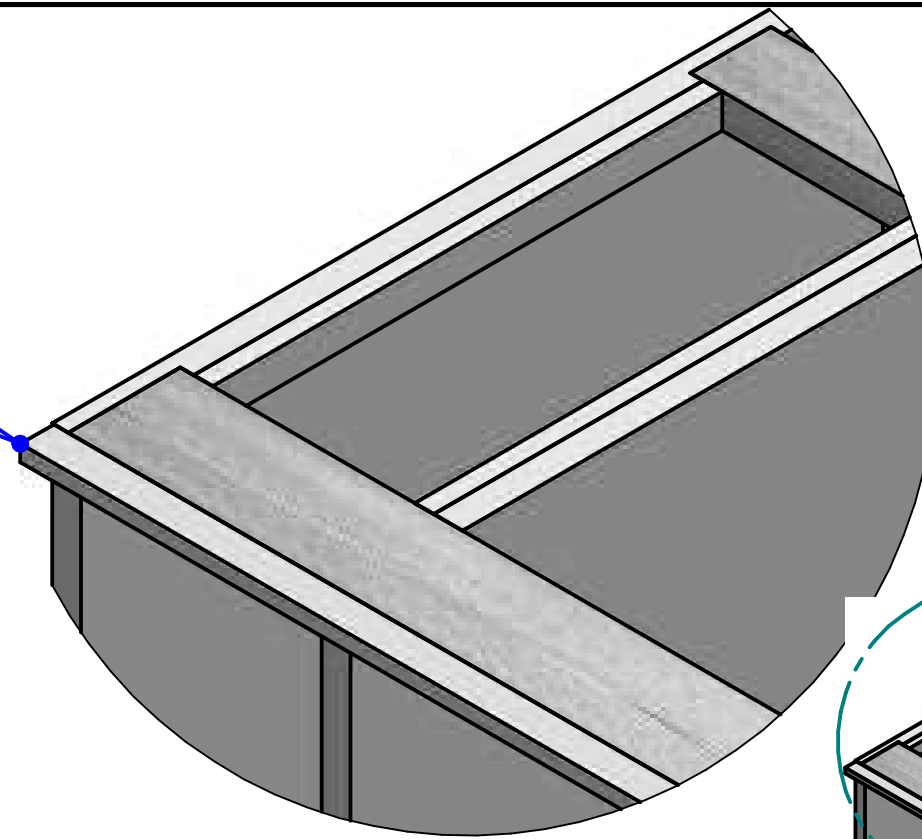

SAMME MATERIALE SOM SKUFFEFRONT - (EIK 21mm)

DETAIL A

SOLID EDGE ACADEMIC COPY

FRESEBORD		
BESKRIVELSE CLEATS		
SIZE A3	MATERIALE FURU GL.KANT	MERKNAD 21mm
FILE NAME: 010-Cleats.dft		
ANTALL: 1	WEIGHT:	SIDE 1 AV 1