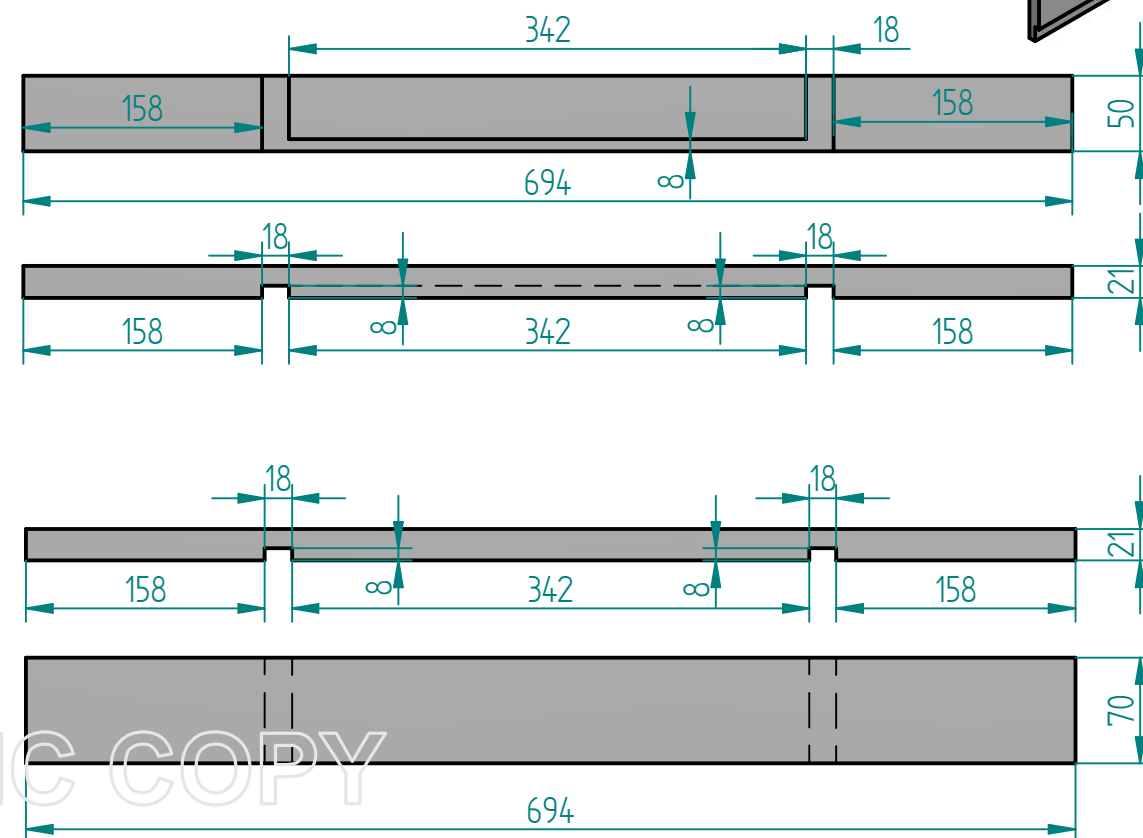

SAMME MATERIALE SOM SKUFFEFRONT - (EIK 21mm)

DETAIL A

SOLID EDGE ACADEMIC COPY

FRESEBORD		
BESKRIVELSE CLEATS		
SIZE A3	MATERIALE FURU GL.KANT	MERKNAD 21mm
FILE NAME: 010-Cleats.dft		
ANTALL: 1	WEIGHT:	SIDE 1 AV 1