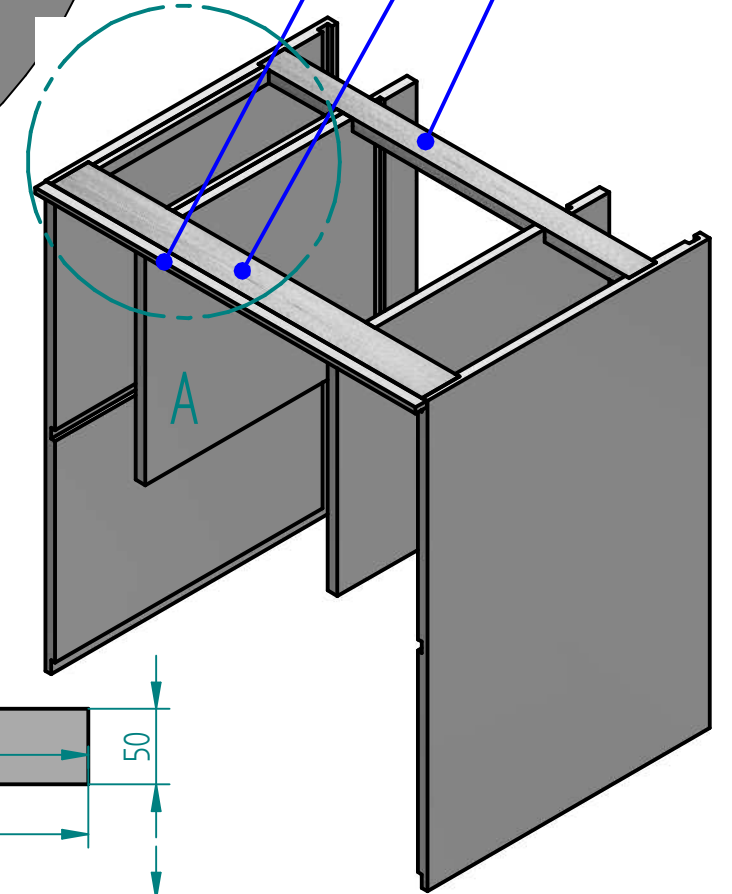

SAMME MATERIALE SOM SKUFFEFRONT - (EIK 21mm)

DETAIL A

SOLID EDGE ACADEMIC COPY

FRESEBORD		
BESKRIVELSE CLEATS		
SIZE A3	MATERIALE FURU GL.KANT	MERKNAD 21mm
FILE NAME: 010-Cleats.dft		
ANTALL: 1	WEIGHT:	SIDE 1 AV 1