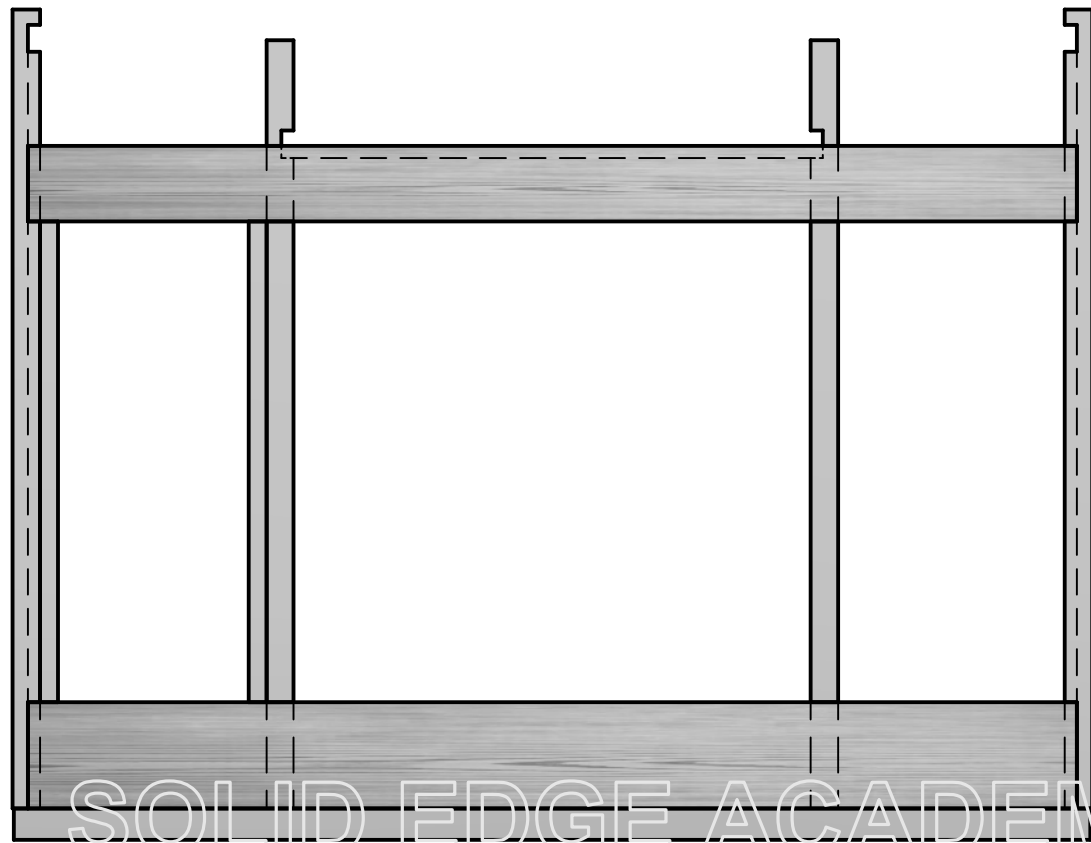

SAMME MATERIALE SOM SKUFFEFRONT - (EIK 21mm)

DETAIL A

SOLID EDGE ACADEMIC COPY

FRESEBORD		
BESKRIVELSE CLEATS		
SIZE A3	MATERIALE FURU GL.KANT	MERKNAD 21mm
FILE NAME: 010-Cleats.dft		
ANTALL: 1	WEIGHT:	SIDE 1 AV 1