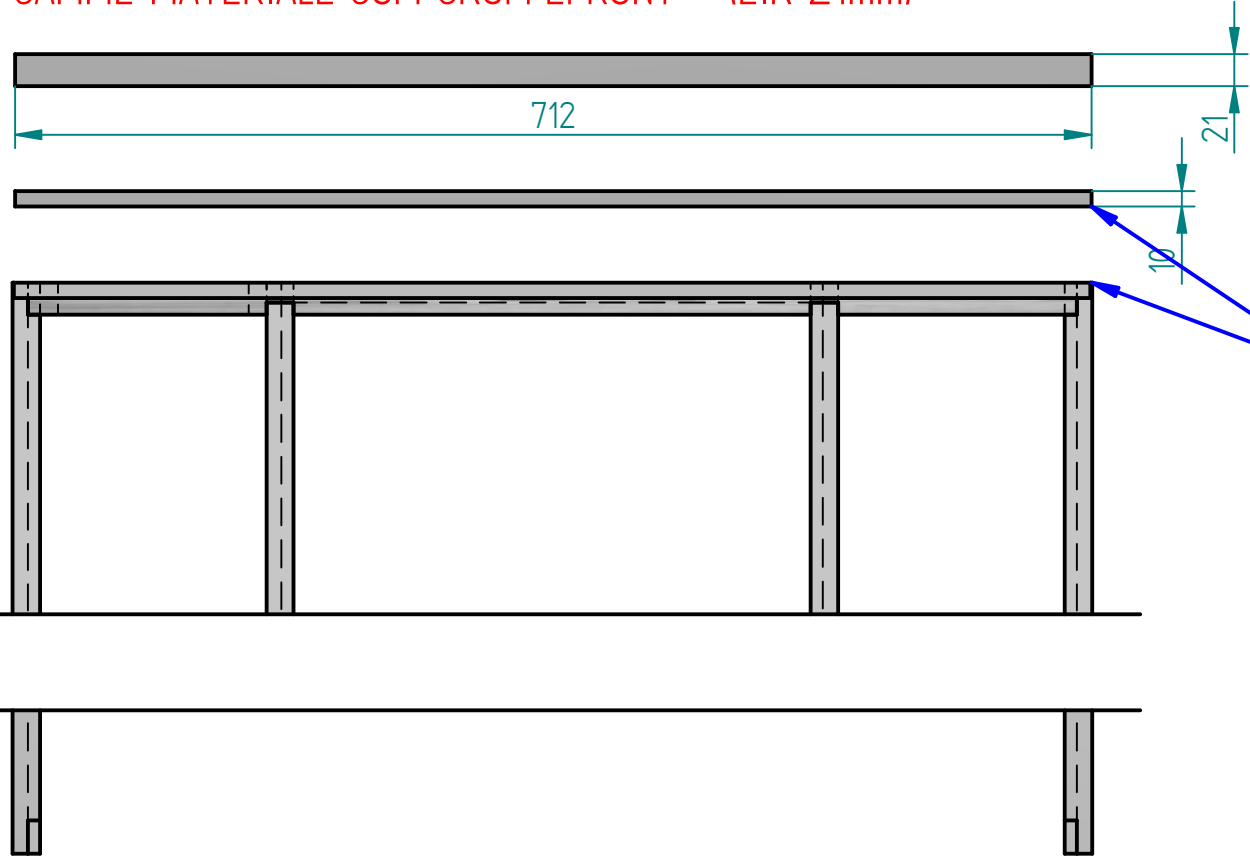

SAMME MATERIALE SOM SKUFFEFRONT - (EIK 21mm)

DETAIL A

SOLID EDGE ACADEMIC COPY

FRESEBORD		
BESKRIVELSE CLEATS		
SIZE A3	MATERIALE FURU GL.KANT	MERKNAD 21mm
FILE NAME: 010-Cleats.dft		
ANTALL: 1	WEIGHT:	SIDE 1 AV 1