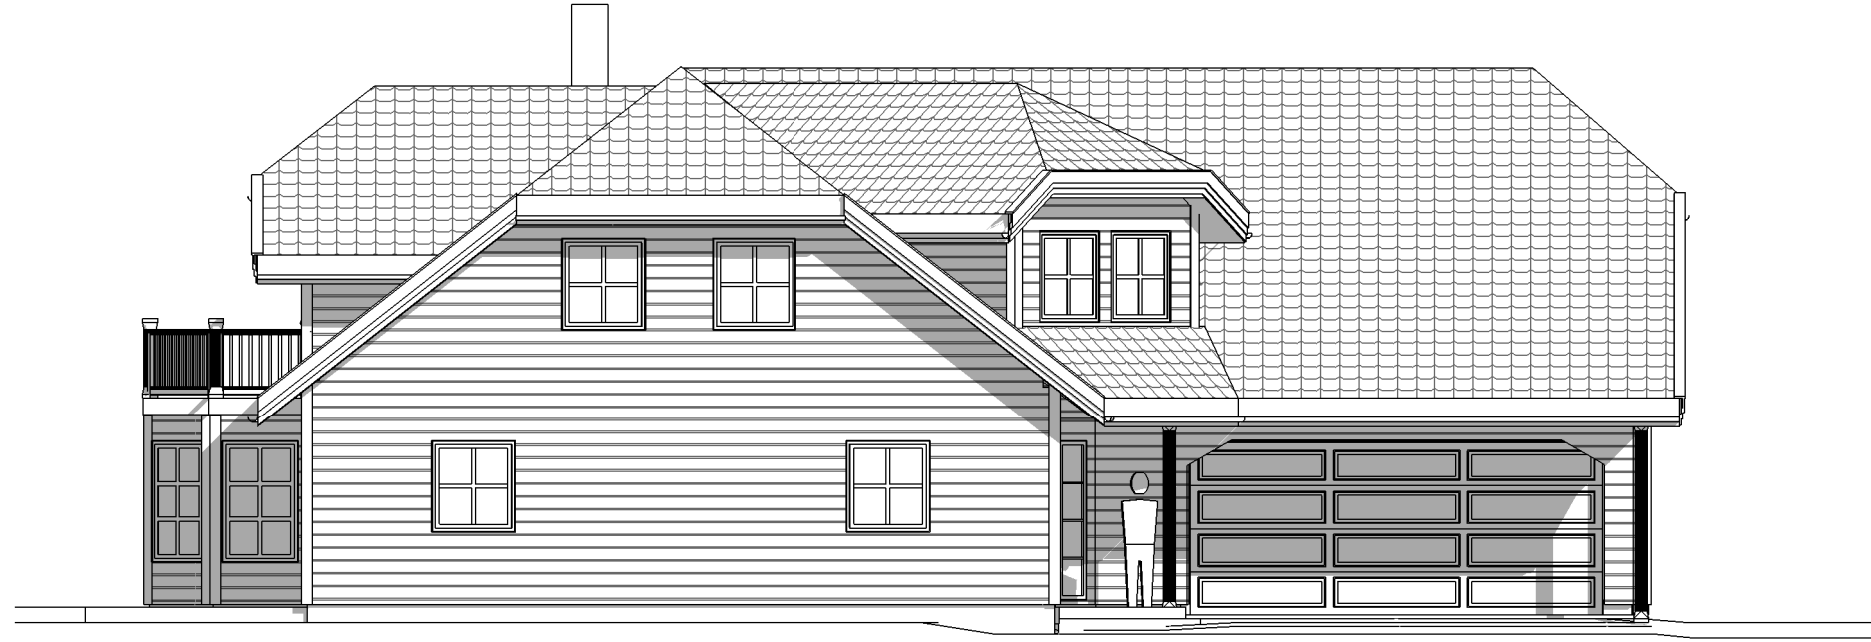

FASADE C

FASADE D

SPESIAL-TEGNET
VILLA

FASADE C OGD

Byggherre: Kjetil Haugeland m. familie
Charlottenberg
SVERIGE

Scale 1 : 100 Date 18.09.08

Drawn by: Delineo

Date rev. 08.10.08
Date rev. 07.10.08
Date rev. 23.09.08