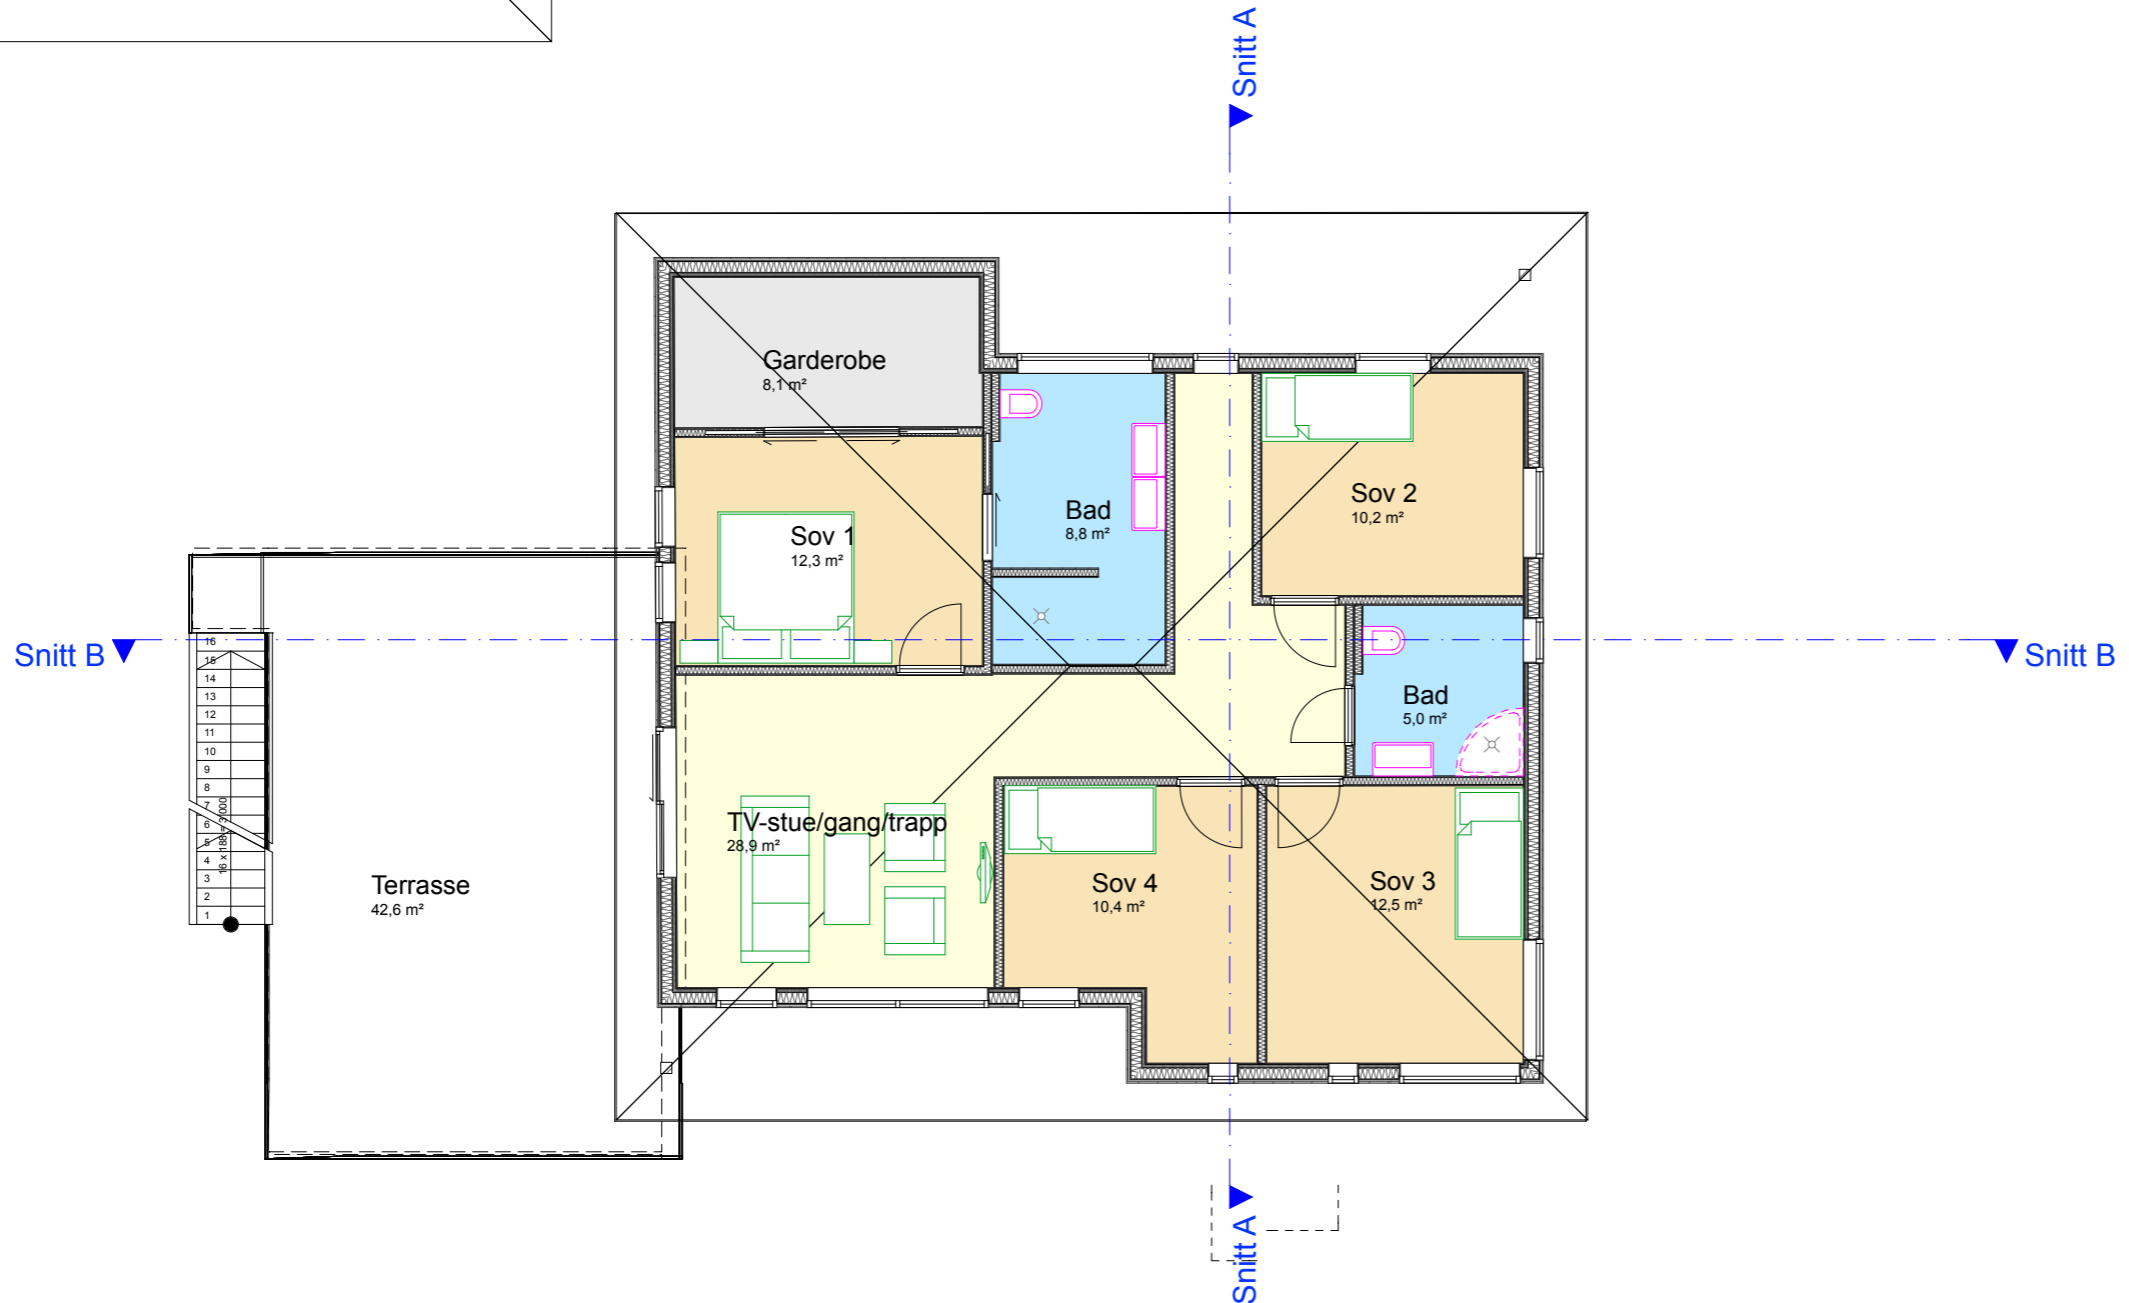

Index	Dato	Beskrivelse	Sign	Kontr.
Prosjekt: Eidsbakkane, tomt: 27				
Tiltakshaver: John C. Mæland Adresse Postnr. Sted				
Prosjekterende: Design-Hus AS Arabrottsvegen 19e tlf: 99 037 038 5515 Haugesund jan-sigurd@design-hus.no				
<small>© Alle rettigheter tilhører Design-Hus AS, kopiering eller bruk av disse tegningene er forbudt uten skriftlig samtykke</small>				Dato: 18.12.2013
Tegning: Plan 1. Etasje				Målestokk: 1:100
				Tegningsnr.: A20-01