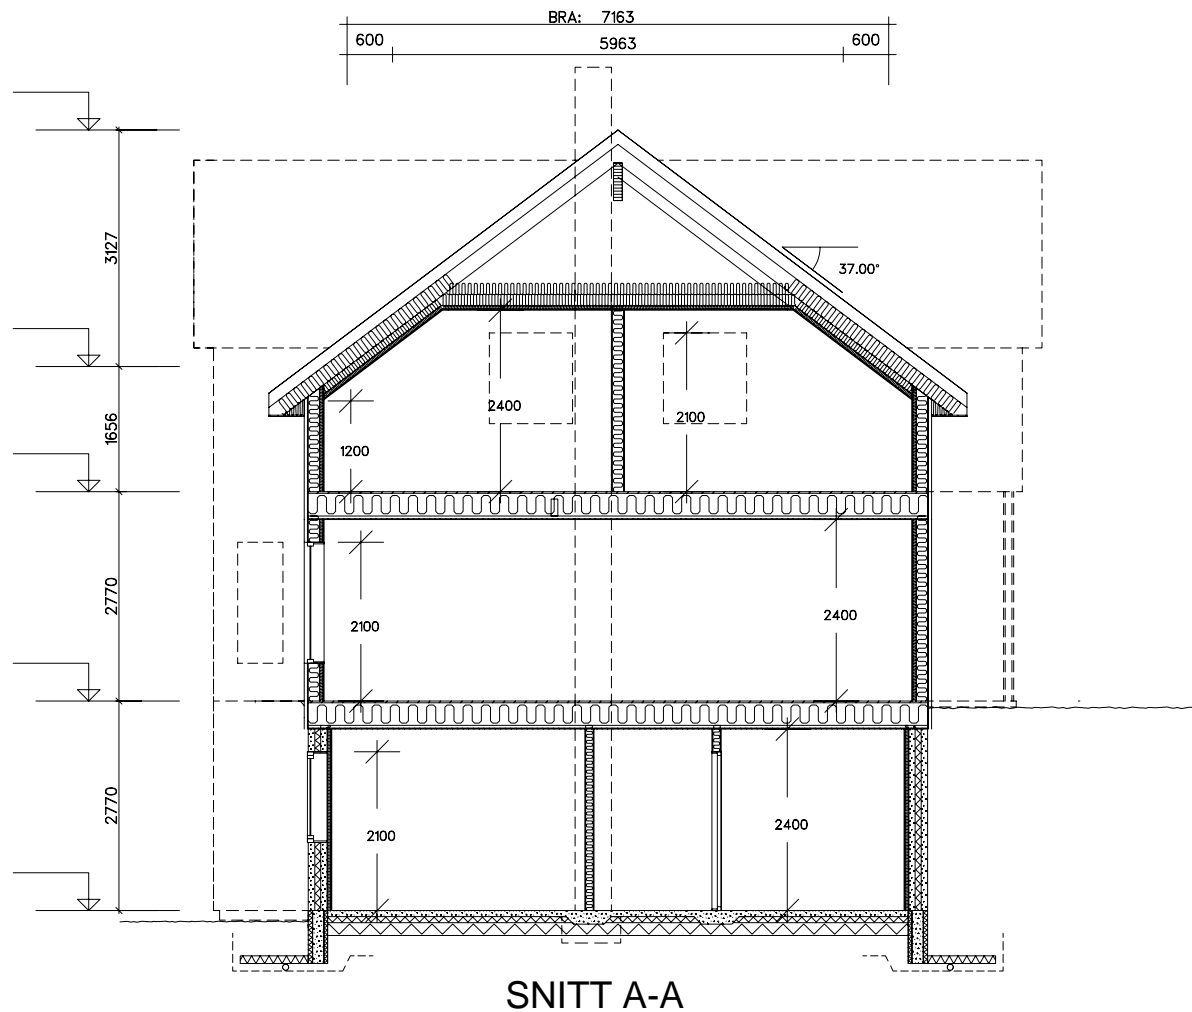

SKISSE

Rev.nr.: A	Rev.: Div endringer	Tegn.: KAB	Dato: 07.05.2010	Kontr.:
Hustype SPECIAL		Tiltakshaver: Carina Moe og Yngve Larsen		Dato: 04.05.2010
Tegning PLAN, SNITT		Byggeplass : Ullstindvn.1236,9022 Krokeldalen		Nr. A02+
Målestokk : 1 : 100		Dato: 04.05.2010	Arkivnr. : 14476	
Arkitekt :		DAK av : KAB		
Denne tegning tilhører Nordbohus AS. Etterligning kfr. lov om åndsverk av 12.5.1961.				