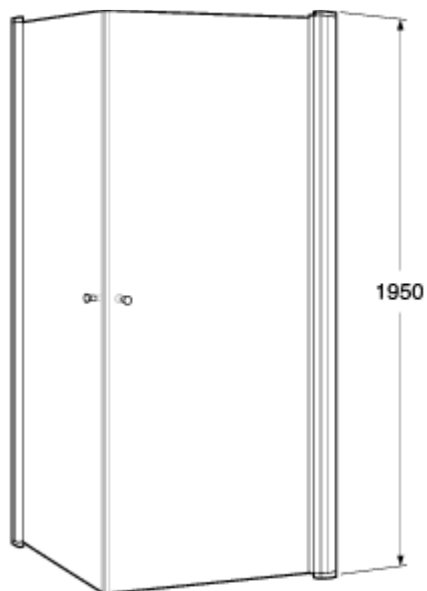

PRODUKTBLAD

STANDARDER OG GODKJENNINGER

MÅLESKISSE

A MEMBER OF THE
VILLEROY & BOCH GROUP

Villerooy & Boch Norge AS
Luhrtoppen 2, 1471 Lørenskog
Tlf. 67 97 82 50
www.gustavsberg.com/no | E-post: info.norway@gustavsberg.com