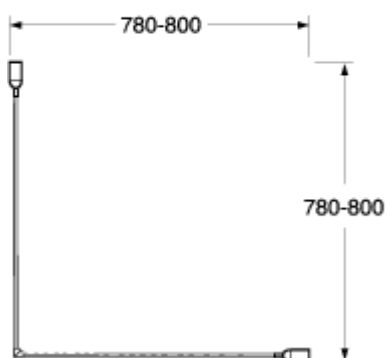

PRODUKTBLAD

STANDARDER OG GODKJENNINGER

MÅLESKISSE

A MEMBER OF THE
VILLEROY & BOCH GROUP

Villerooy & Boch Norge AS
Luhrtoppen 2, 1471 Lørenskog
Tlf. 67 97 82 50
www.gustavsberg.com/no | E-post: info.norway@gustavsberg.com