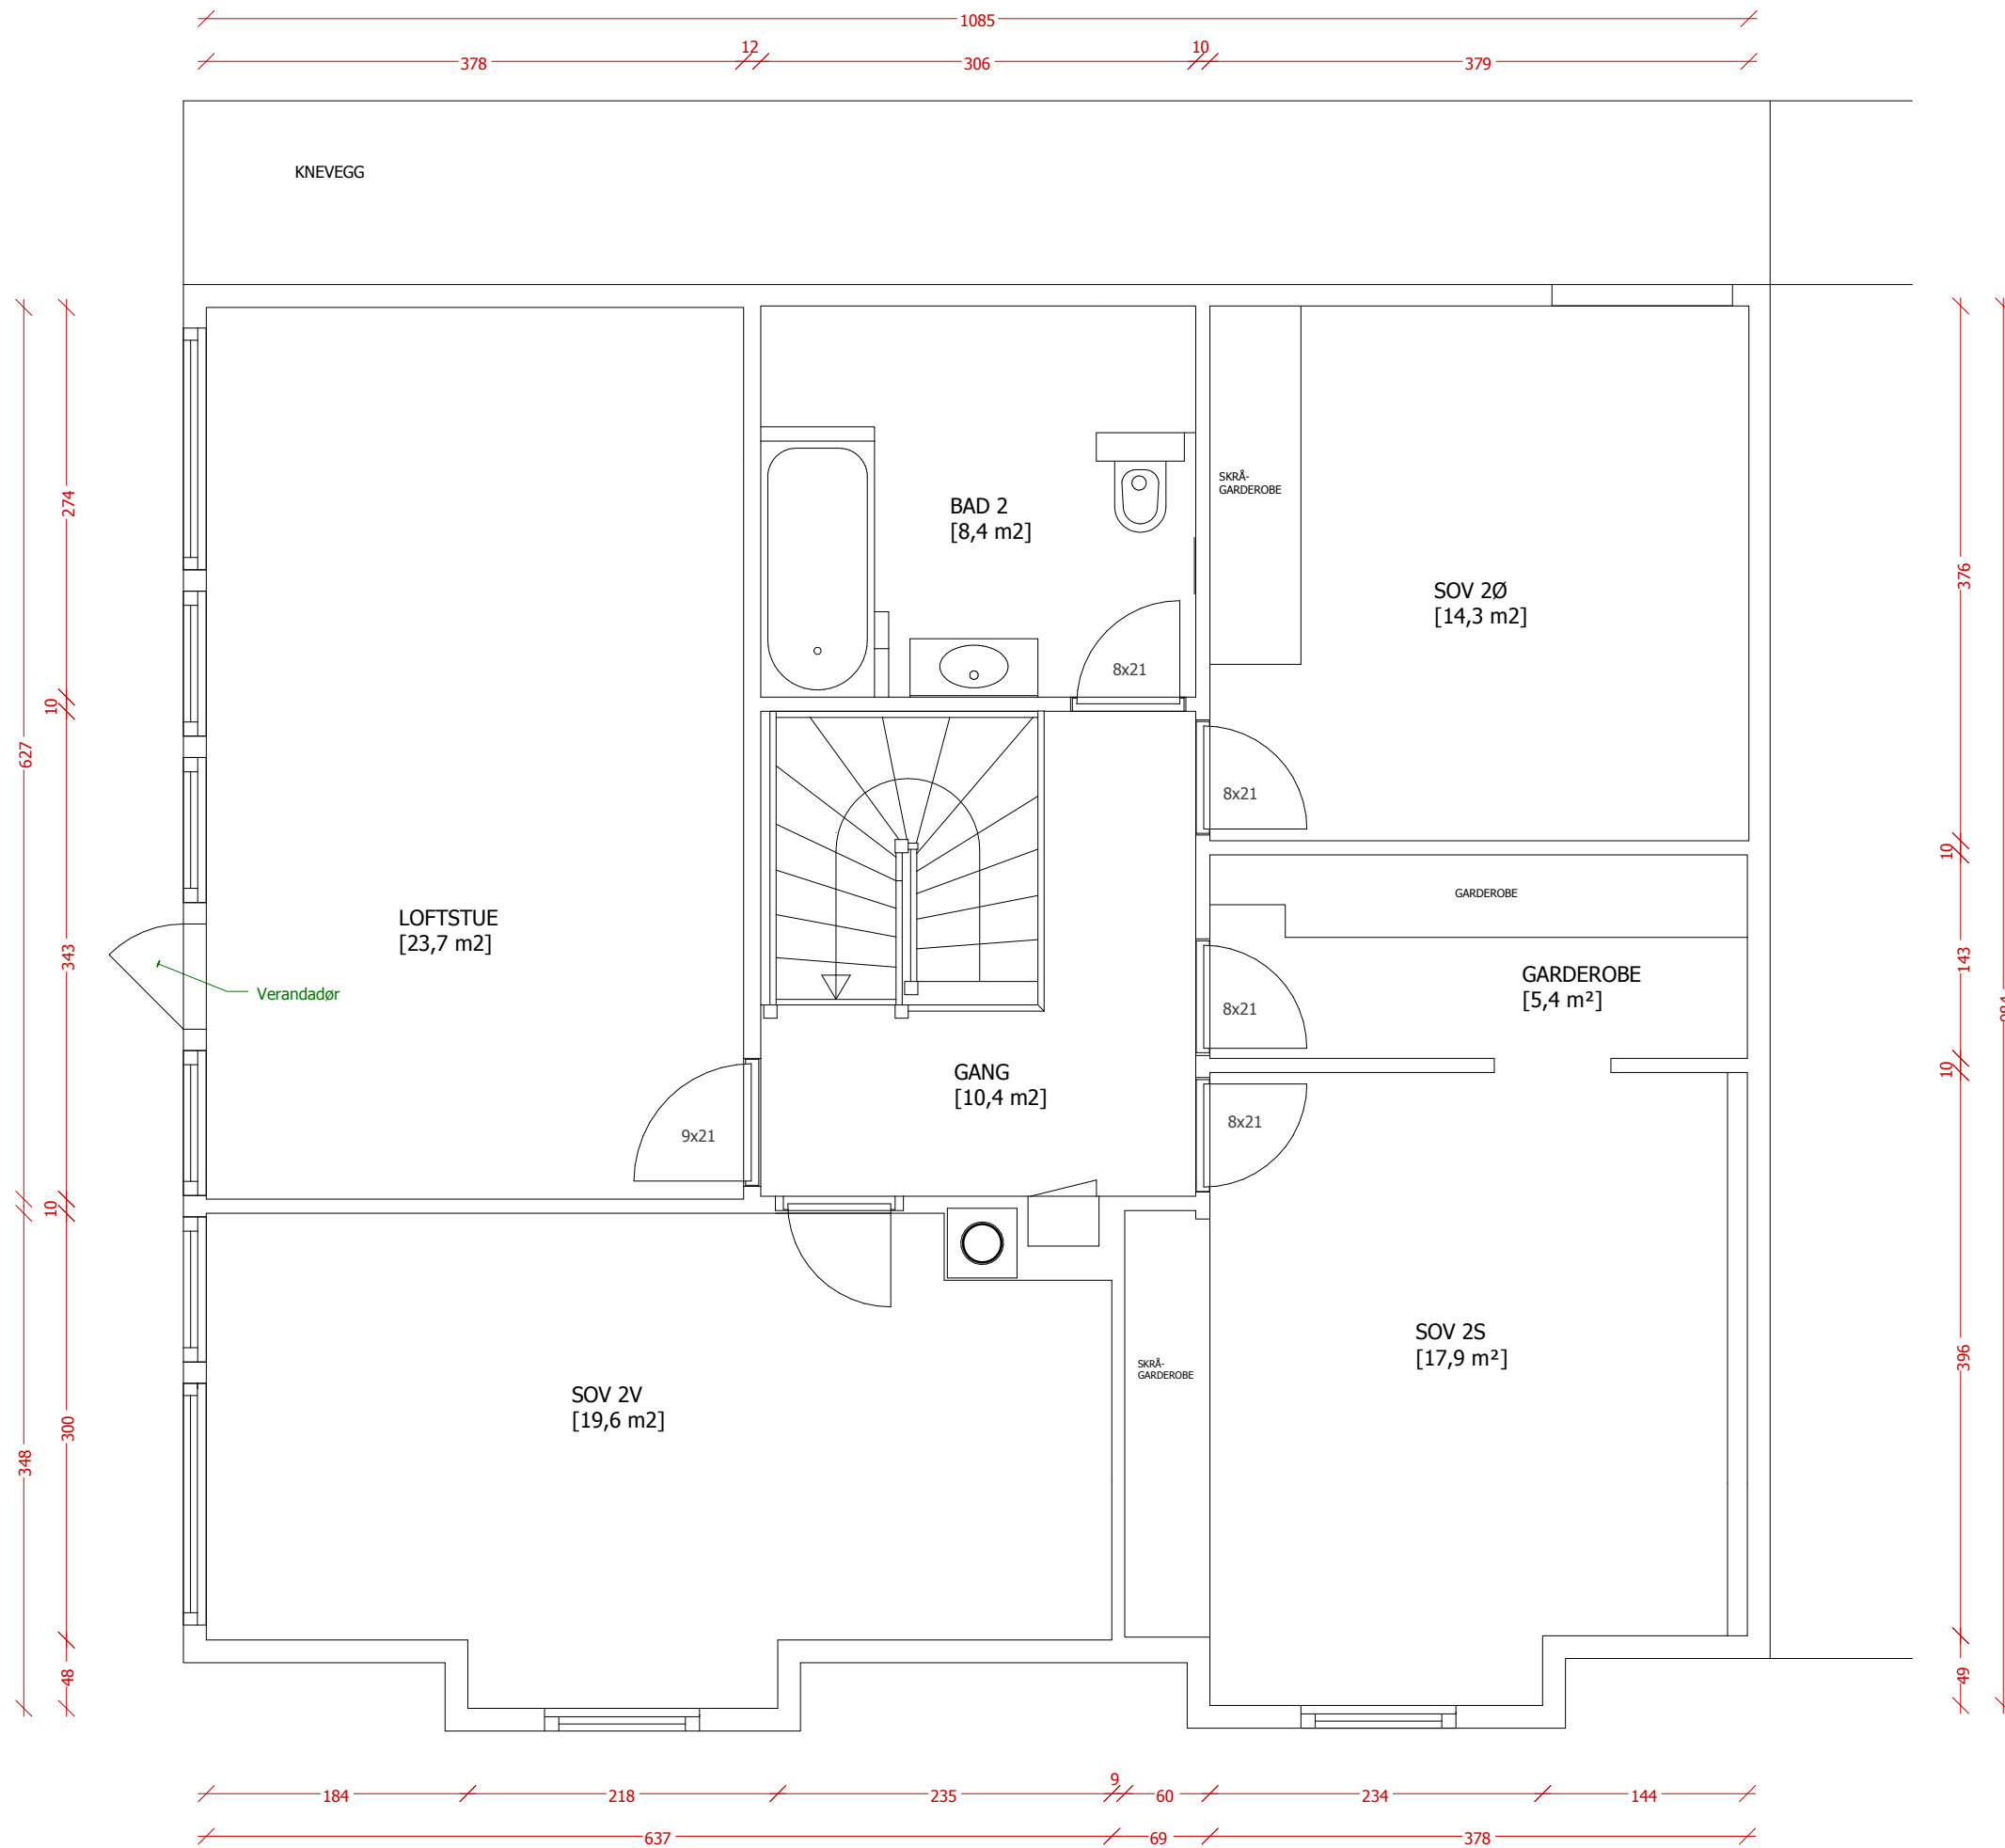

Plantegning 1. etg
Foreslått løsning

MÅLESTOKK: 1 : 50 DATO: 28.11.2011

Plantegning 2. etg
Foreslått løsning

MÅLESTOKK: 1 : 50 DATO: 28.11.2011

Rom 1. etg
Foreslått løsning

MÅLESTOKK: 1 : 50

DATO: 28.11.2011

Rom 2. etg
Foreslått løsning

MÅLESTOKK: 1 : 50

DATO: 28.11.2011