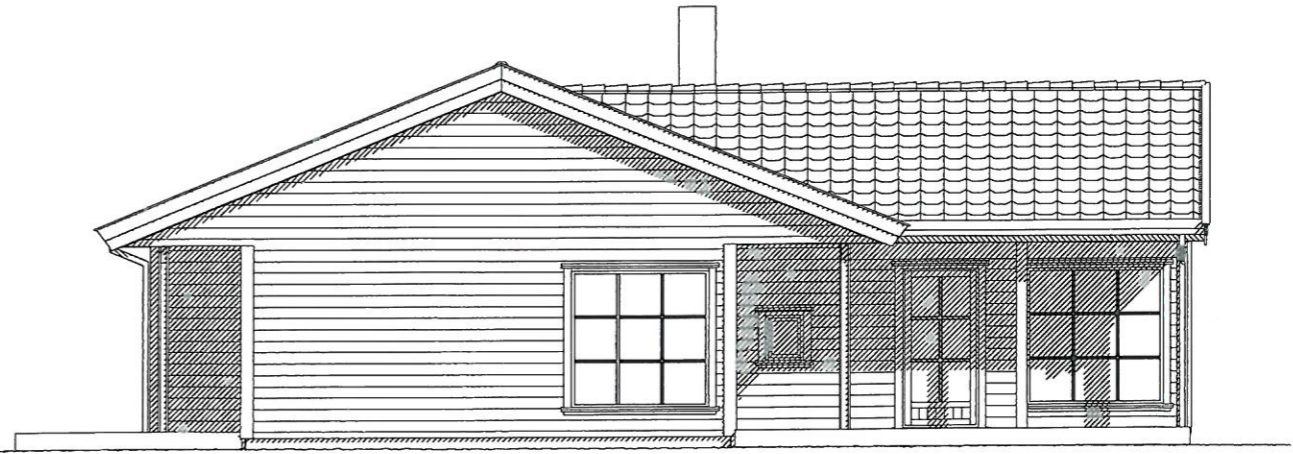

FASADE

FASADE

FASADE

FASADE

Rev.nr.	Rev.:	Tegning	Nr.
		ARCTURUS	A05+
		Tiltakshaver : Byggeplass : Kommune :	
Målestokk : 1 : 100		Dato : 01.07.2011	
Arkitekt :		Arkivnr. : P307	
Denne tegning tilhører Nordbohus AS.		DAK av : HPM	
Efterlygning kfr. lov om åndsverk av 12.5.1961.		Dato : 01.07.2011	
Kontr.: HPM		Tegn.: <u>MALINNE ØYGAARD</u>	
Kontr.: HPM		Dato: 01.07.2011	