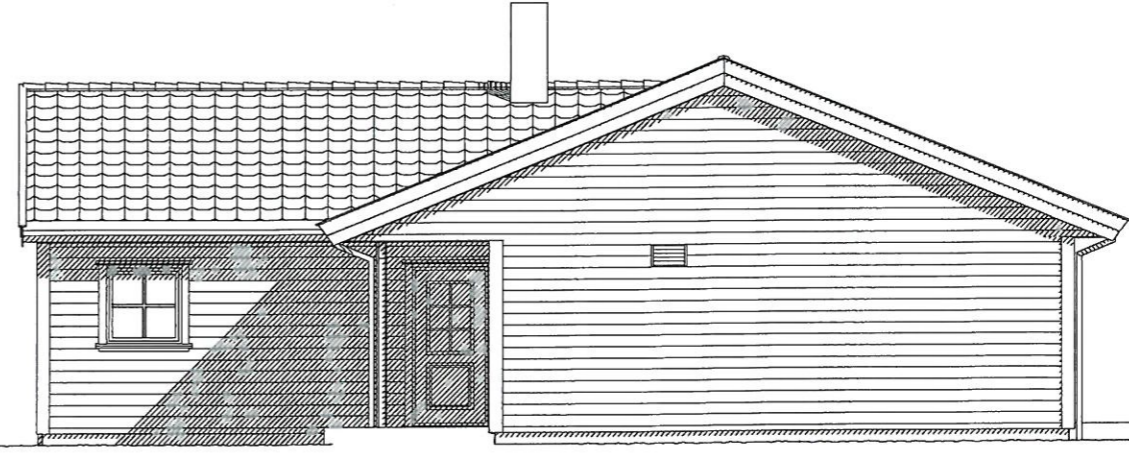

FASADE

FASADE

FASADE

FASADE

Rev.nr.	Rev.:	Tegning	Nr.
		ARCTURUS	A05+
		Tiltakshaver : Byggeplass : Kommune :	
Målestokk : 1 : 100		Dato : 01.07.2011	
Arkitekt :		Arkivnr. : P307	
Denne tegning tilhører Nordbohus AS.		DAK av : HPM	
Efterlygning kfr. lov om åndsverk av 12.5.1961.		Dato : 01.07.2011	
Kontr.: HPM		Tegn.: <u>MALINNE ØYGAARD</u>	
Kontr.: HPM		Dato: 01.07.2011	