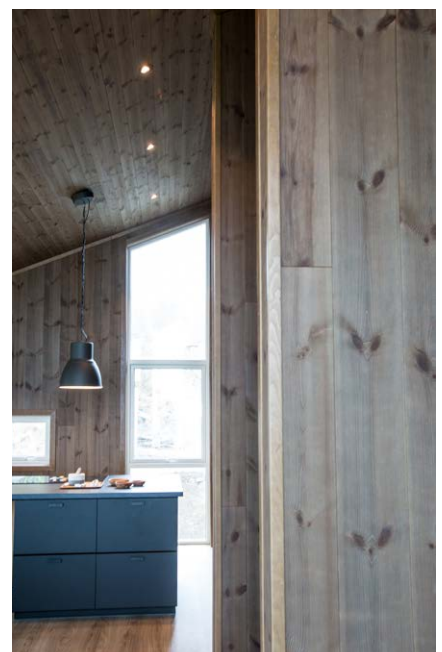

# LUN STEMNING TIL FJELLS

Foto: Lene-Mari Prøven

## KARATPANEL

Børstet Gråtind

Denne moderne fjellhytta er både tegnet, prosjektert og levert av Selbuhytta.

En av de beste kvalitetene ved nettopp denne hytta er takhøyden, og de store skråvinduene som gir en uovertruffen utsikt. Rommene føles luftig, samtidig som karatpanelet skaper en lun stemning med rustikke teksturer. Det gir rommene en dempet, avslappet atmosfære, nettopp slik en fjellhytte skal ha.