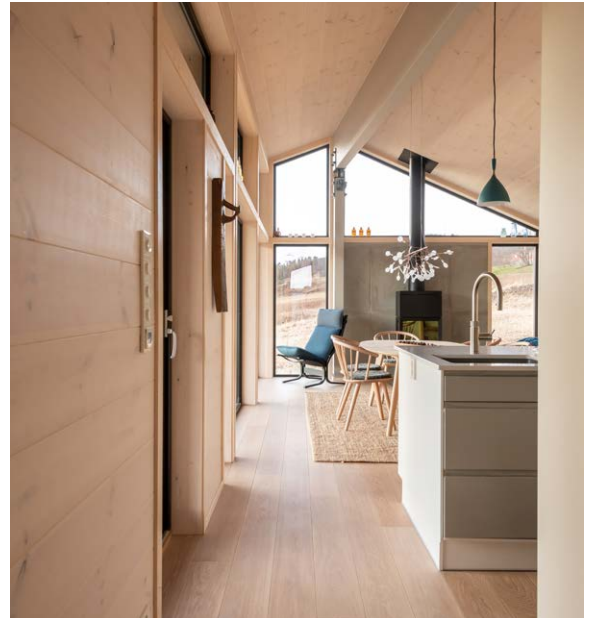

KARATPANEL Kalkvoks glatt