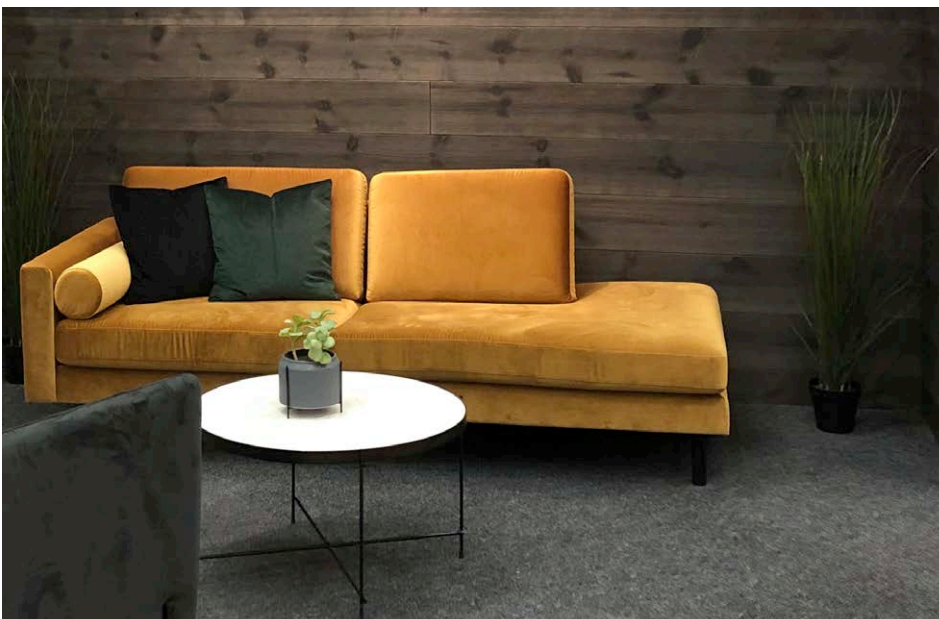

KARATPANEL Graffiti børstet