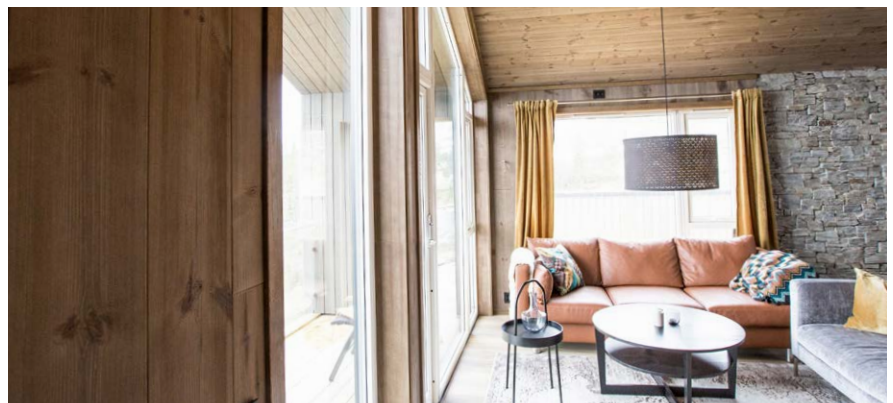

# LUN STEMNING TIL FJELLS

Foto: Lene-Mari Prøven

## KARATPANEL

Børstet Gråtind

Denne moderne fjellhytta er både tegnet, prosjektert og levert av Selbuhytta.

En av de beste kvalitetene ved nettopp denne hytta er takhøyden, og de store skråvinduene som gir en uovertruffen utsikt. Rommene føles luftig, samtidig som karatpanelet skaper en lun stemning med rustikke teksturer. Det gir rommene en dempet, avslappet atmosfære, nettopp slik en fjellhytte skal ha.