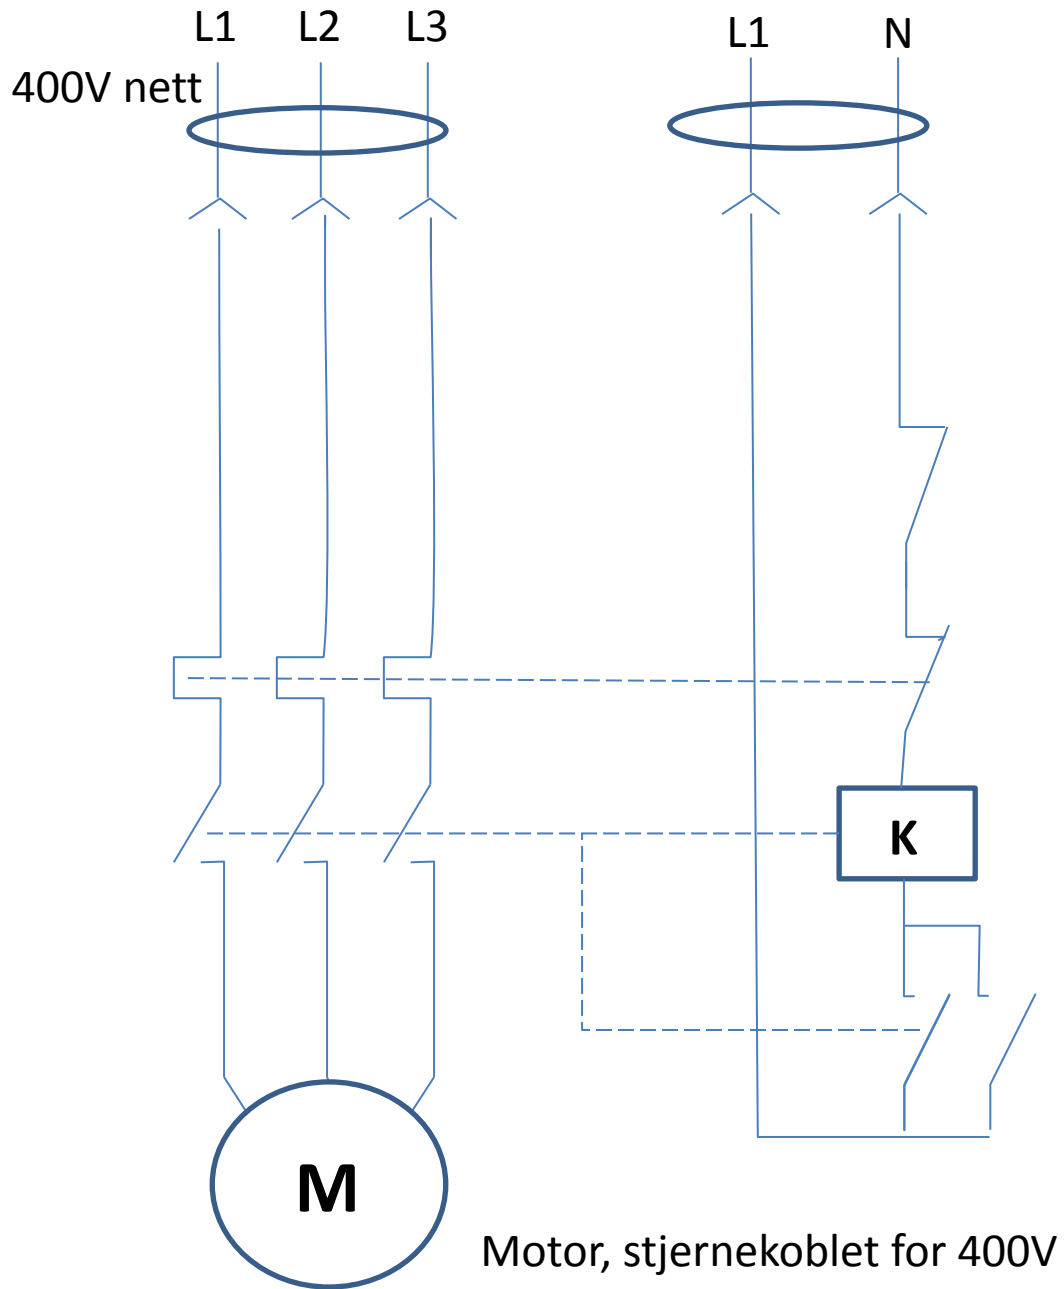

## 240V

Stoppbryter

Termisk strømutløser

Kontaktor

Holdekontakt  
Startbryter

M  
Motor, trekantkoblet for 240V