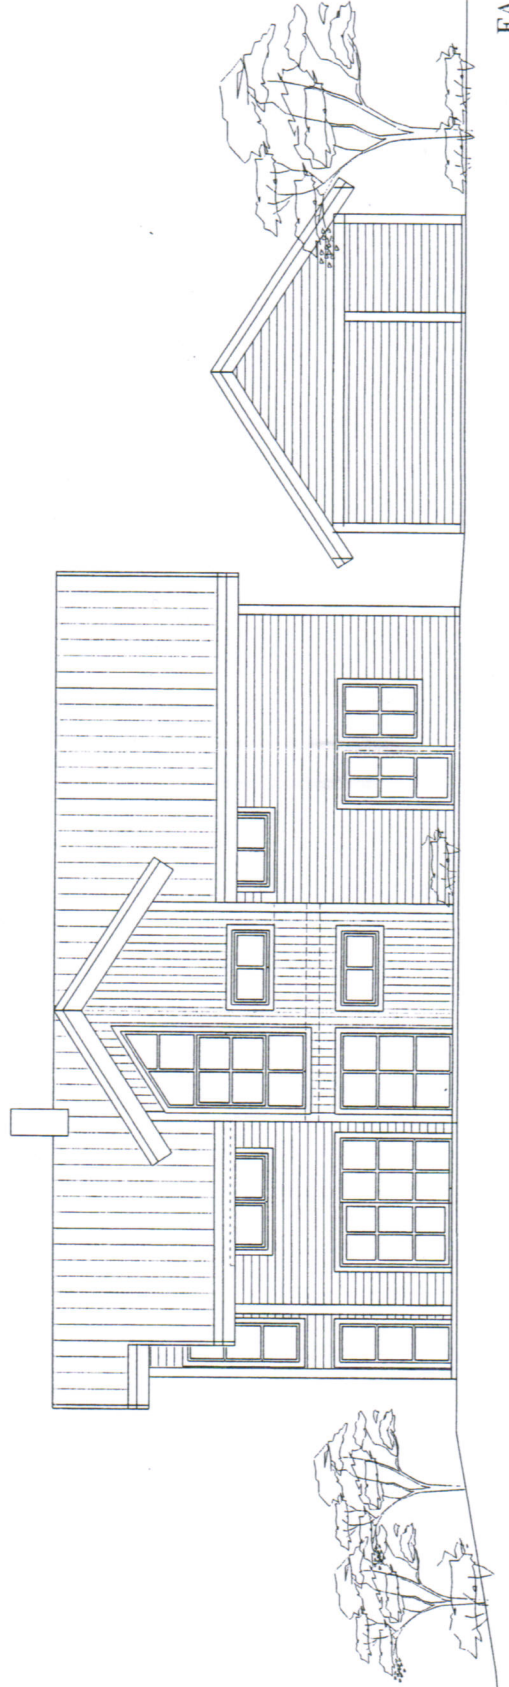

FASADE MOT WEST

FASADE MOT SYD

BOLIG TIL ELISABETH OG INGAR  
GNR.13 BNR.72 (B3-2) NITTEDAL

DATE 20.12.2010  
SCALE 1:100