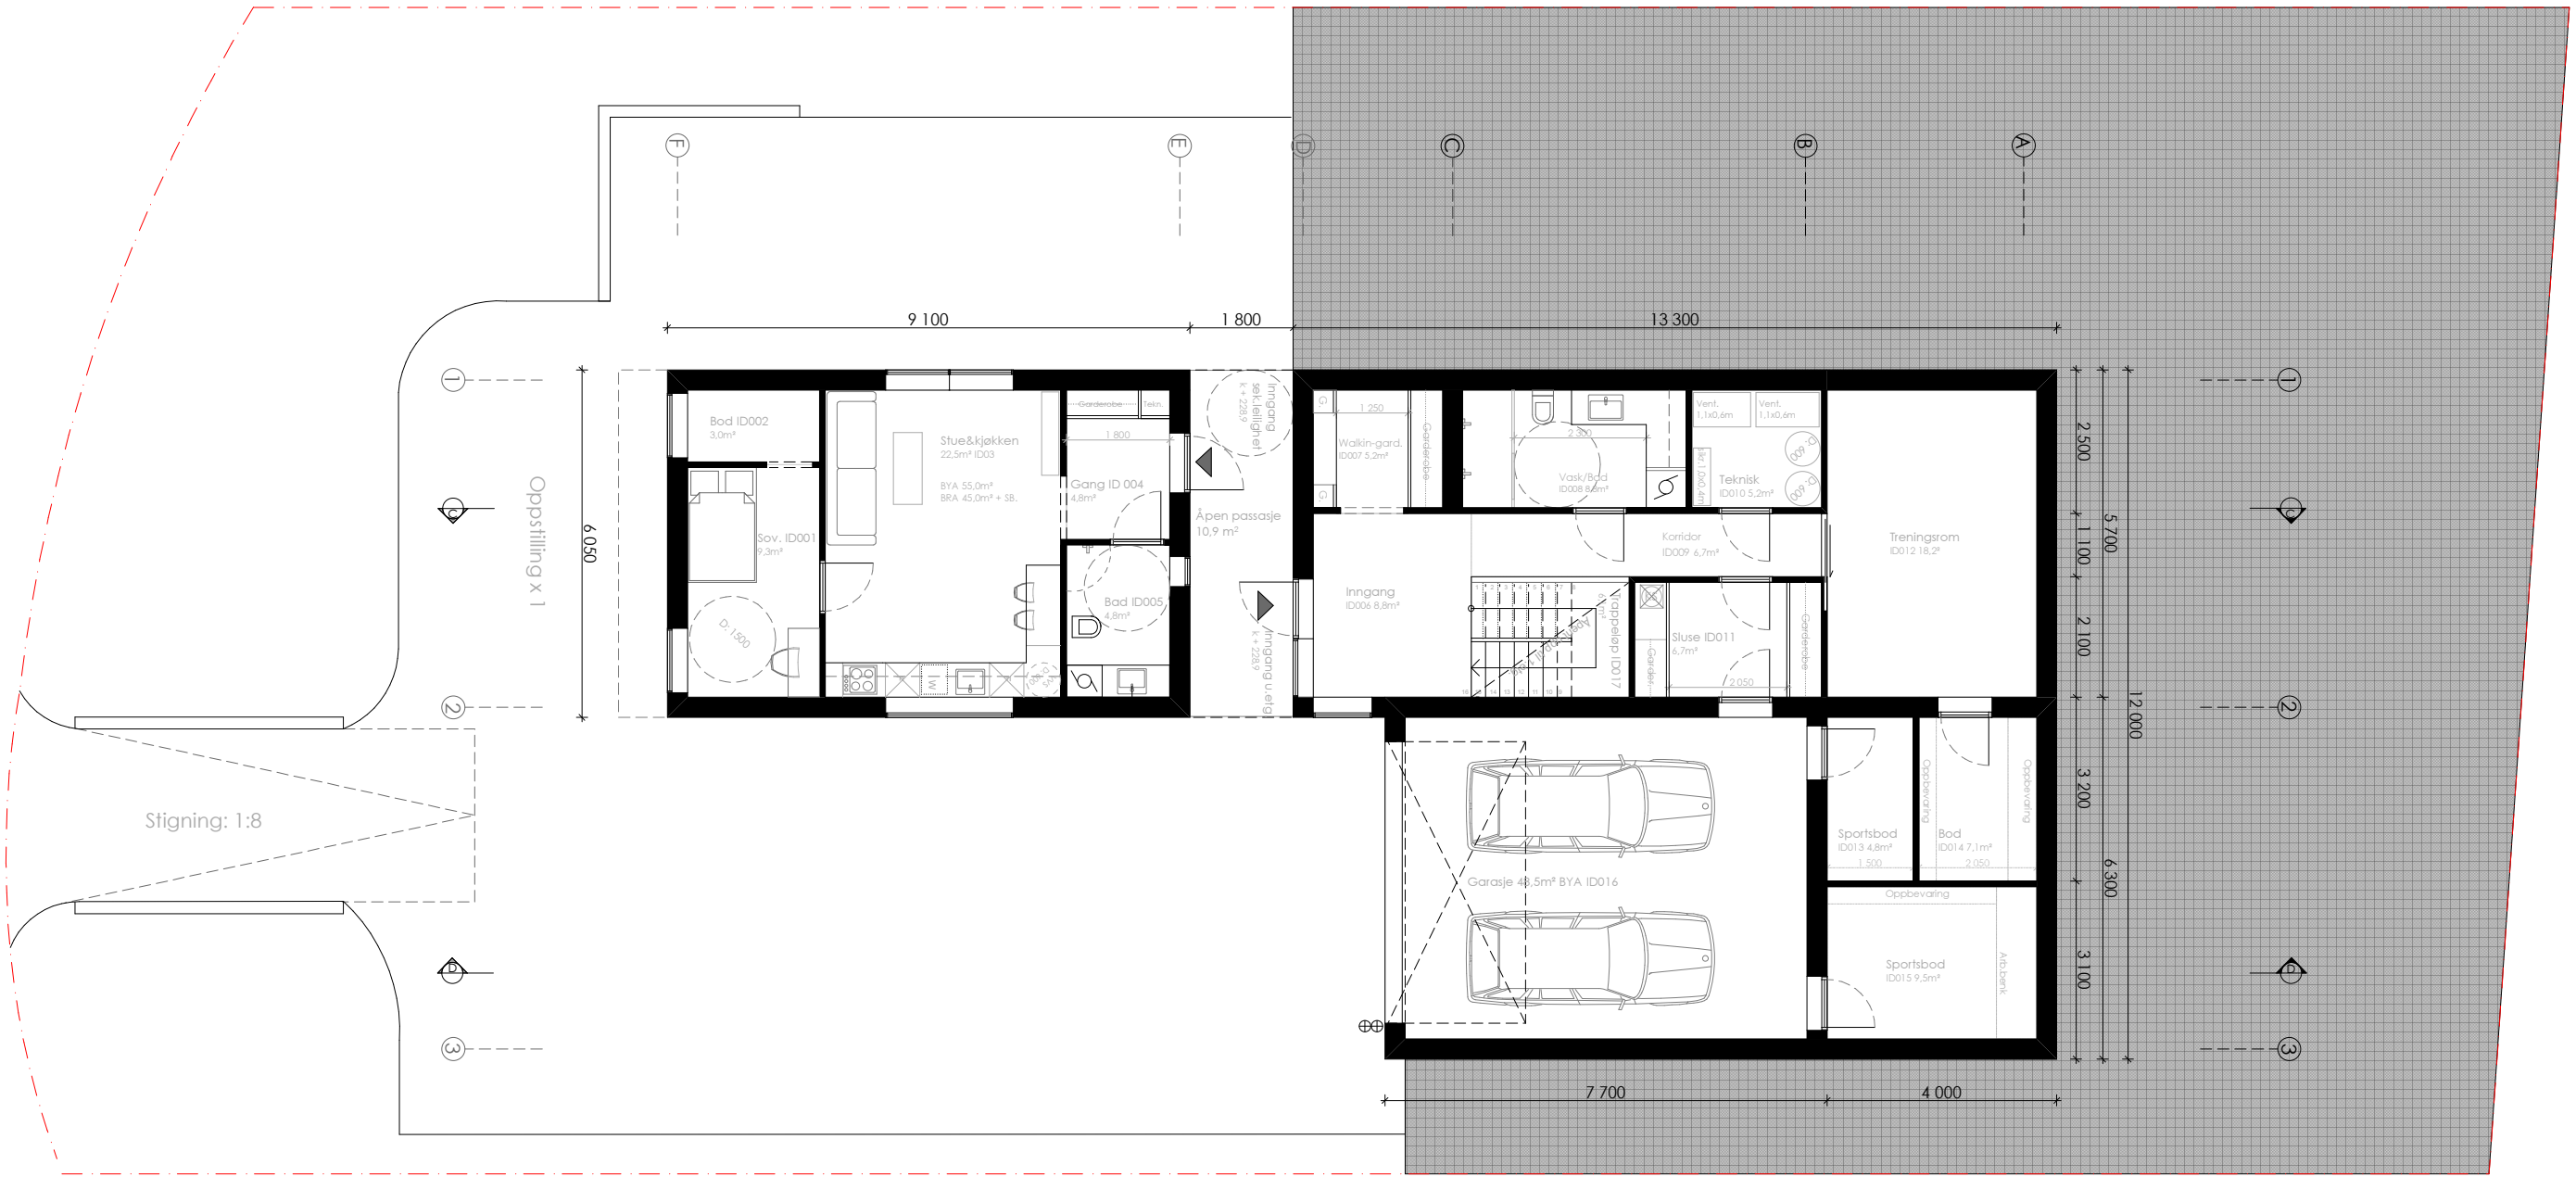

Tomtegrense

Tomtegrense

|                   |                 |            |               |           |  |
|-------------------|-----------------|------------|---------------|-----------|--|
| arkitektkompaniet | Tegningsinnhold | Tegningsnr | Dato          | Målestokk | Arkitektkompaniet AS<br>Gamle Kirkeplass 7<br>3019 Drammen<br>31 00 18 00<br>post@arkitektkompaniet.as |
|                   |                 | Revisjon   | Revisjonsdato | Tegnet    |  |