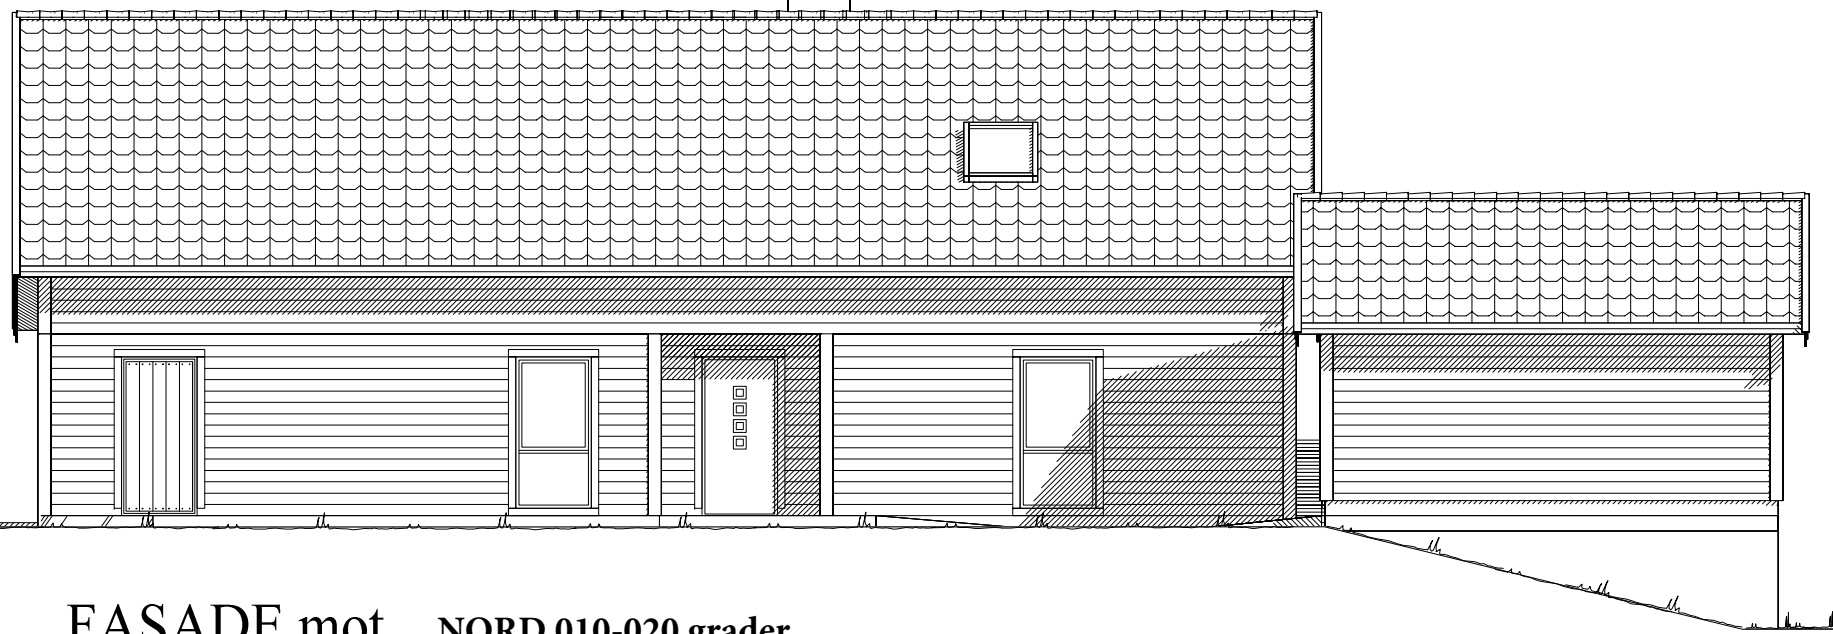

FASADE mot SYD, 190 - 200 grader

Fri sikt mot SOL på sommaren fra 0700 til 2130 (går ned bak fjell i Vest)
 På mørkeste vinterdagen (Januar), ingen hindring formiddag, men i retning 220
 gradet (høydedrag 120m i 225' med økning til 210m på 270 og fortsetter mot Nord.

FASADE mot NORD 010-020 grader

Rev.nr. 1 Rev.:

Byggherre :
 Byggeplass :
 Kommune :

Mål: 1 : 100 Tegn.
 Denne tegning tilhører Nordbohus AL.
 Etterrigning kfr. lov om åndsverk av 12.5.1961.

Tegn.: Silje
 Dato : 03.10.2016 Kontr.:

Kontr.:
 Dato:

Hustype
 NEXUS Endret

Tegning
 Fasader

Arkiv: 2247-b
 19.09.2016

Nr. A04+