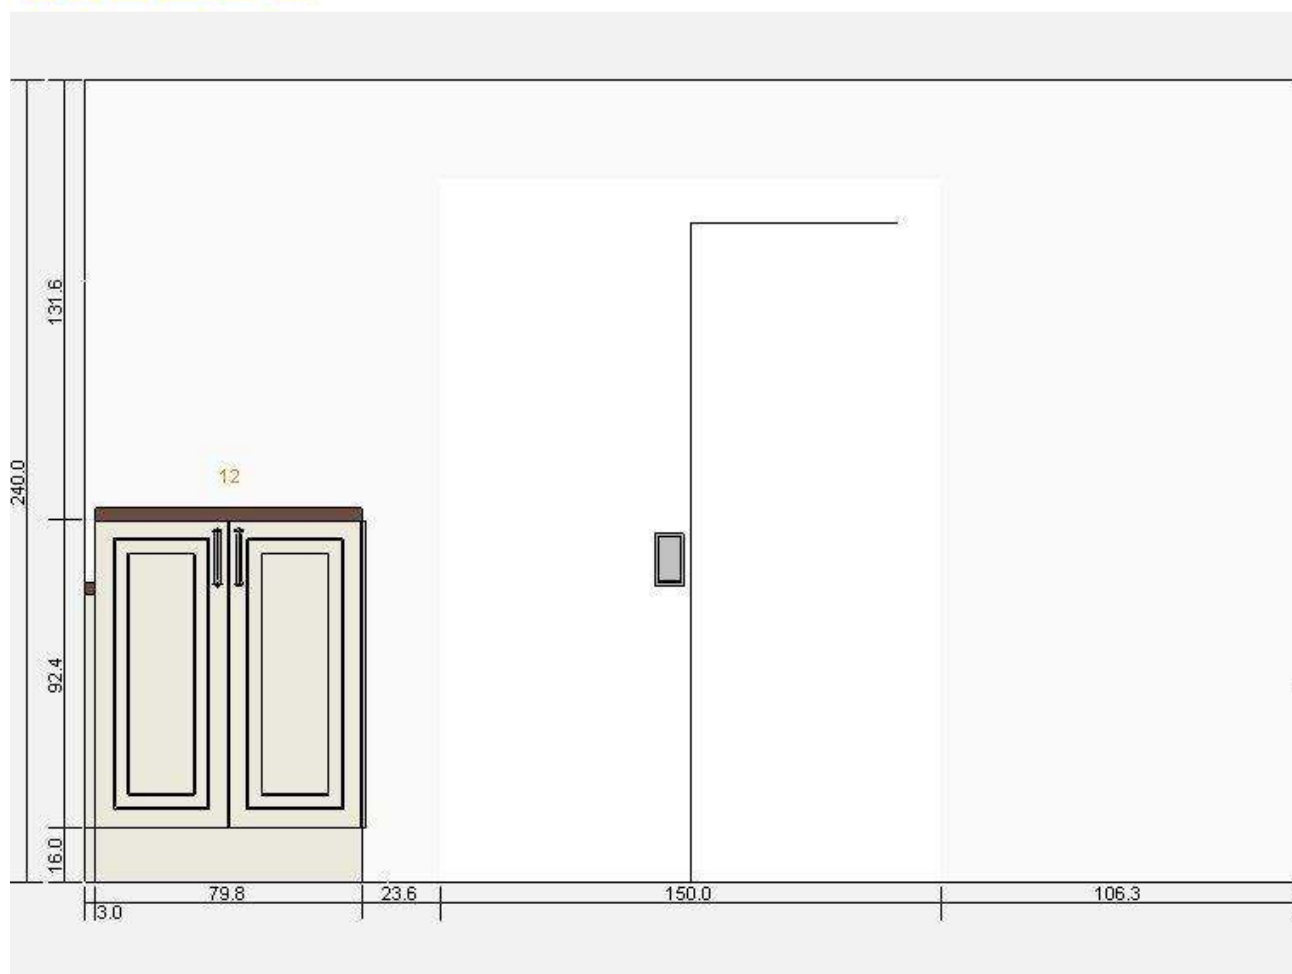

Kjøkken - Lindingø - Vegg vest
0000-1265-9219

Alle mål i cm