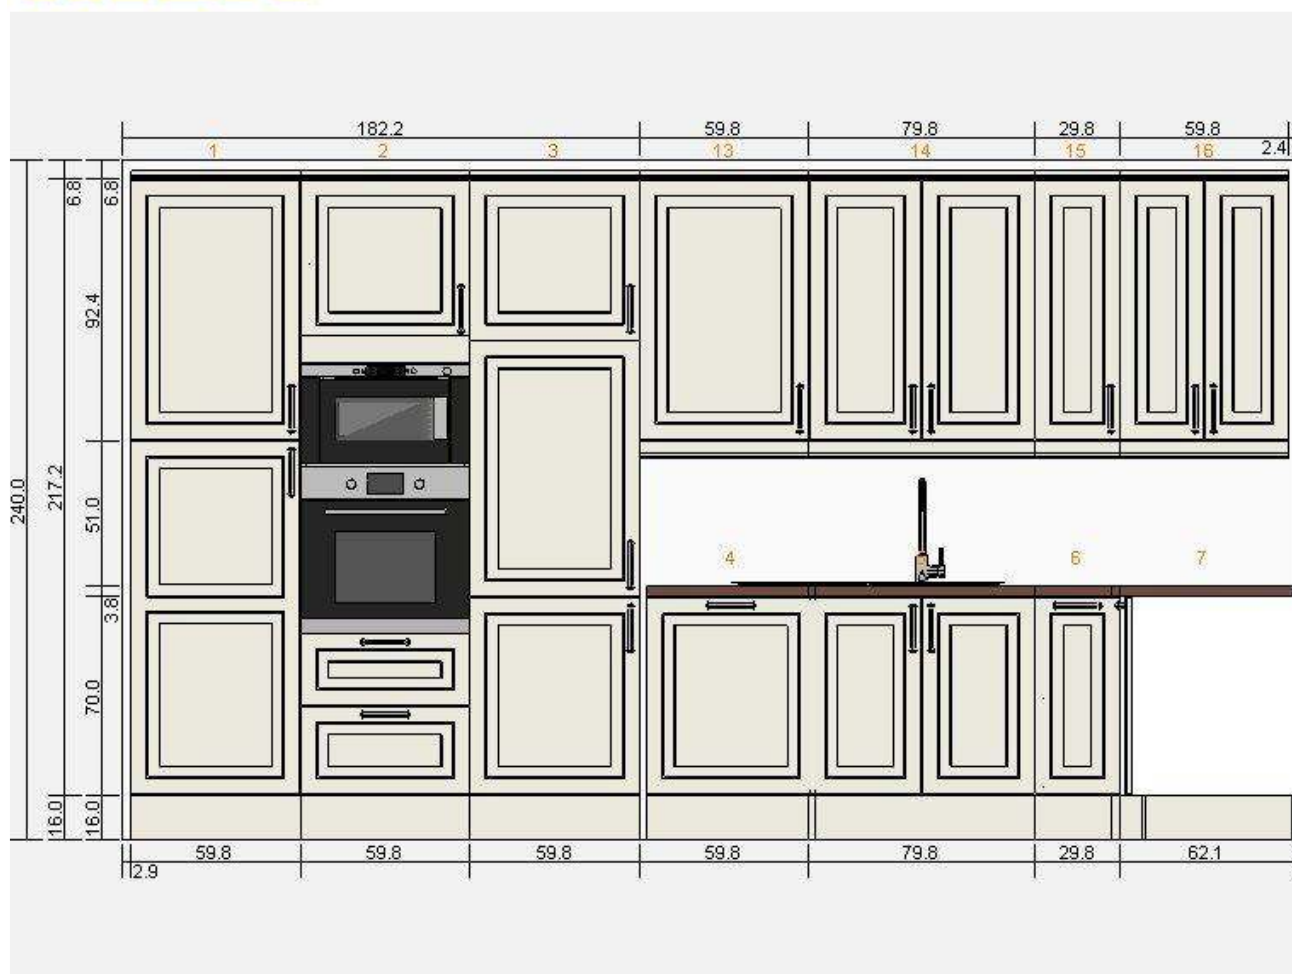

Kjøkken - Lindingø - Vegg nord
0000-1265-9219

Alle mål i cm