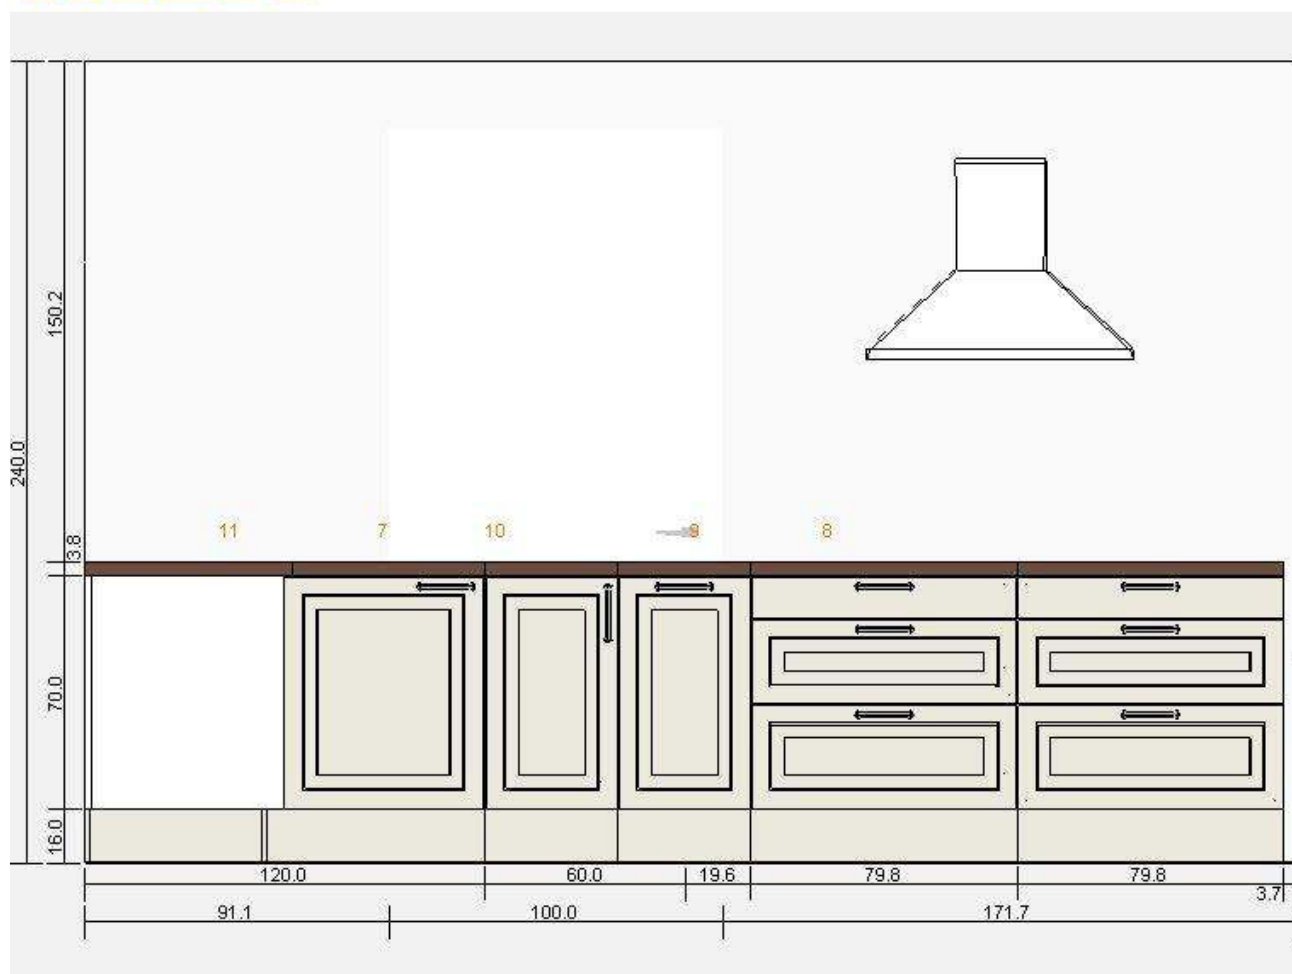

Kjøkken - Lindingø - Vegg øst
0000-1265-9219

Alle mål i cm