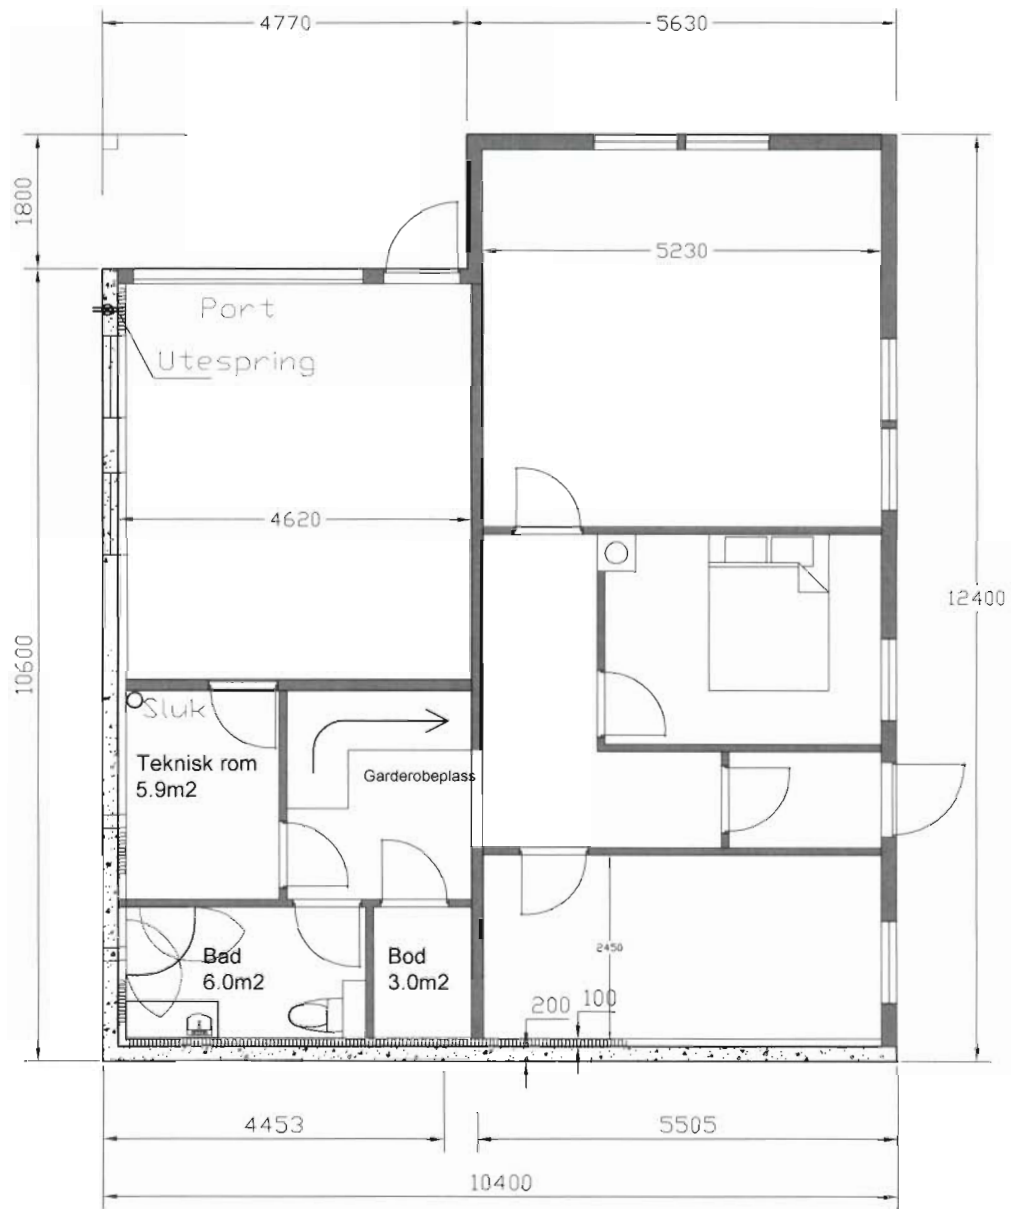

Enebolig		G.Nr: [REDACTED]	B.Nr: [REDACTED]
Dato:	26.04.10	Mål:	1:100
Tegningstittel:	1.ETG	Tegningsnummer:	A-01

Harald Tveitås

Enebolig

G.Nr: [REDACTED]

B.Nr: 100

Dato: 05.10.2010

Mål: 1:100

Tegningstittel: KJELLER ETG

Tegningsstiftel:

Tegningsnummer:

Fasade øst

A-22

**[REDACTED]**

**Enebolig**      G.Nr: **[REDACTED]**      B.Nr: **[REDACTED]**

Dato: 26.04.10      Mål: 1:100

Tegningsstiftel:      Tegningsnummer:

**Fasade vest**      **A-23**

[REDACTED]		
Enebolig	G.Nr: [REDACTED]	B.Nr: [REDACTED]
Dato: 26.04.10	Mål: 1:100	
Tegningstittel: Fasade nord	Tegningsnummer: A-21	

Harald Tveit		
Enebolig	G.Nr. 1234	B.Nr. 5678
Dato: 26.04.10	Mål: 1:100	
Tegningstittel: Fasade syd	Tegningsnummer: A-20	