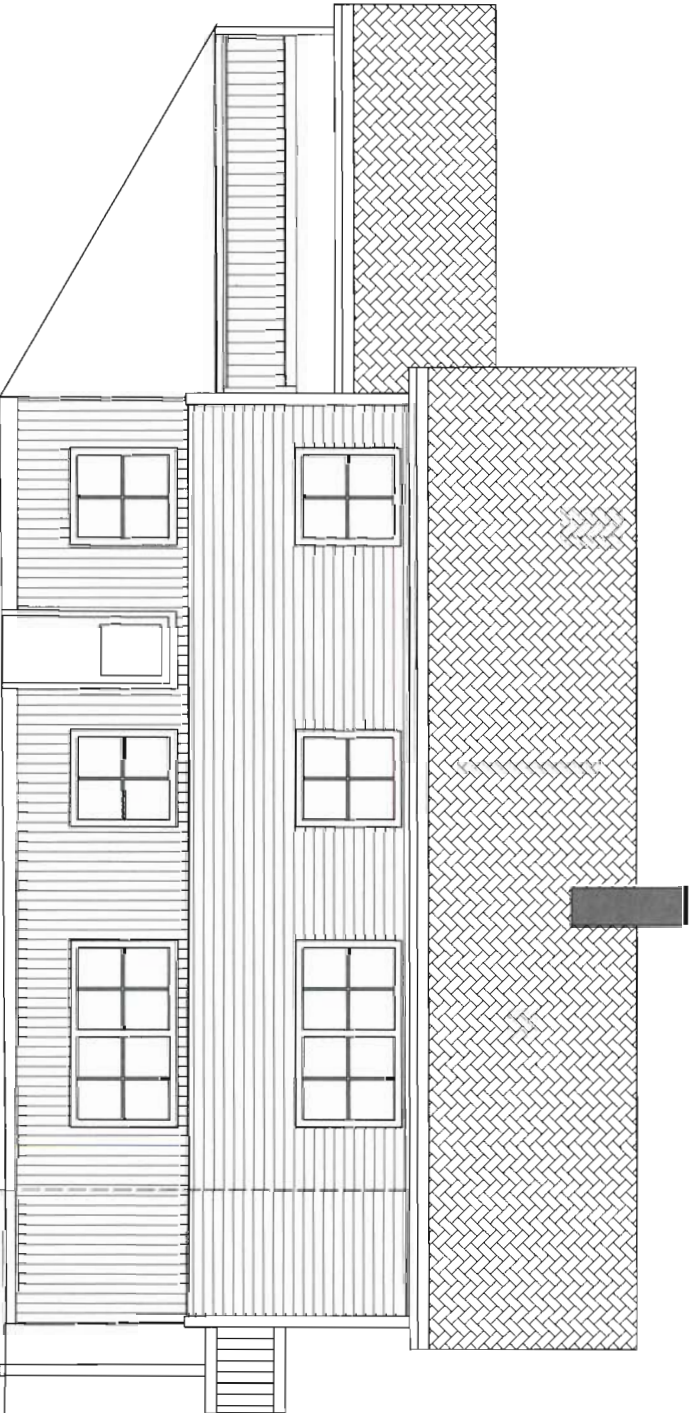

Enebolig		G.Nr: [REDACTED]	B.Nr: [REDACTED]
Dato:	26.04.10	Mål:	1:100
Tegningstittel:	1.ETG	Tegningsnummer:	A-01

Harald Tveitås

Enebolig

G.Nr: [REDACTED]

B.Nr: 100

Dato: 05.10.2010

Mål: 1:100

Tegningstittel: KJELLER ETG

Tegningsnummer:

A-00

**[Redacted]**

**Enebolig**

**G.Nr.** **[Redacted]**

**B.Nr.** **[Redacted]**

Dato: 26.04.10

Mål: 1:100

Tegningsstiftel:

Tegningsnummer:

Fasade øst

A-22

**[REDACTED]**

**Enebolig**      G.Nr: **[REDACTED]**      B.Nr: **[REDACTED]**

Dato: 26.04.10      Mål: 1:100

Tegningsstiftel:      Tegningsnummer:

**Fasade vest**      **A-23**

[REDACTED]		
Enebolig	G.Nr: [REDACTED]	B.Nr: [REDACTED]
Dato: 26.04.10	Mål: 1:100	
Tegningstittel: Fasade nord	Tegningsnummer: A-21	

Harald Tveit		
Enebolig	G.Nr. 1234	B.Nr. 5678
Dato: 26.04.10	Mål: 1:100	
Tegningstittel: Fasade syd	Tegningsnummer: A-20	