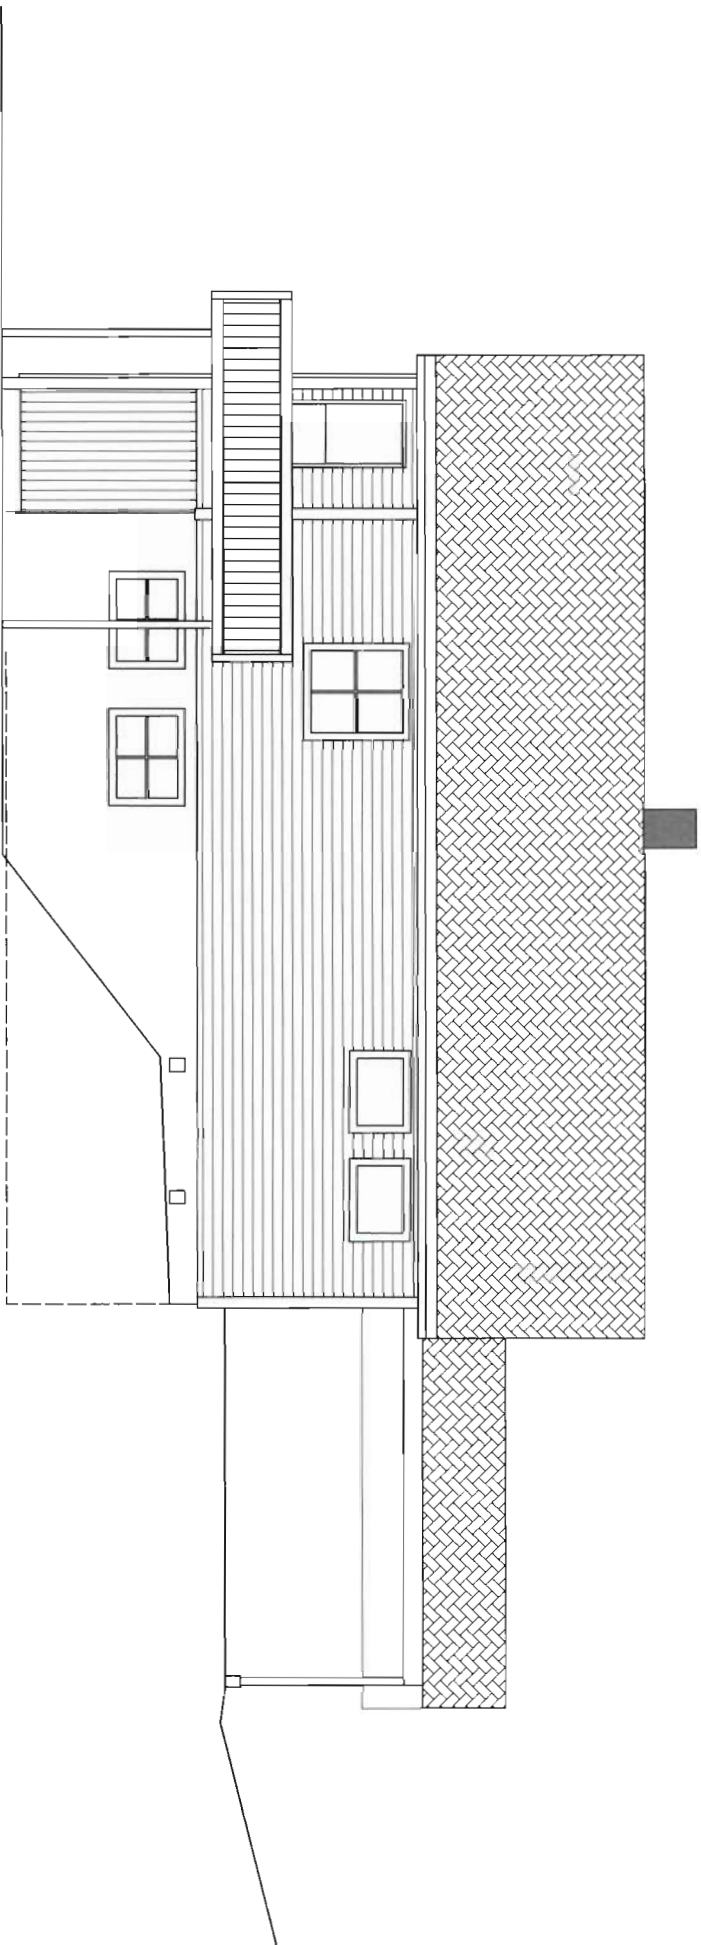

Enebolig		G.Nr: [REDACTED]	B.Nr: [REDACTED]
Dato:	26.04.10	Mål:	1:100
Tegningstittel:	1.ETG	Tegningsnummer:	A-01

Harald Tveitås

Enebolig

G.Nr: [REDACTED]

B.Nr: 100

Dato: 05.10.2010

Mål: 1:100

Tegningstittel: KJELLER ETG

Tegningsnummer:

A-00

**[Redacted]**

**Enebolig**

**G.Nr.** **[Redacted]**

**B.Nr.** **[Redacted]**

Dato: 26.04.10

Mål: 1:100

Tegningsstiftel:

Tegningsnummer:

Fasade øst

A-22

**[REDACTED]**

**Enebolig**      G.Nr: **[REDACTED]**      B.Nr: **[REDACTED]**

Dato: 26.04.10      Mål: 1:100

Tegningsstiftel:      Tegningsnummer:

**Fasade vest**      **A-23**

[REDACTED]		
Enebolig	G.Nr: [REDACTED]	B.Nr: [REDACTED]
Dato: 26.04.10	Mål: 1:100	
Tegningstittel: Fasade nord	Tegningsnummer: A-21	

Harald Tveit		
Enebolig	G.Nr. 1234	B.Nr. 5678
Dato: 26.04.10	Mål: 1:100	
Tegningstittel: Fasade syd	Tegningsnummer: A-20	