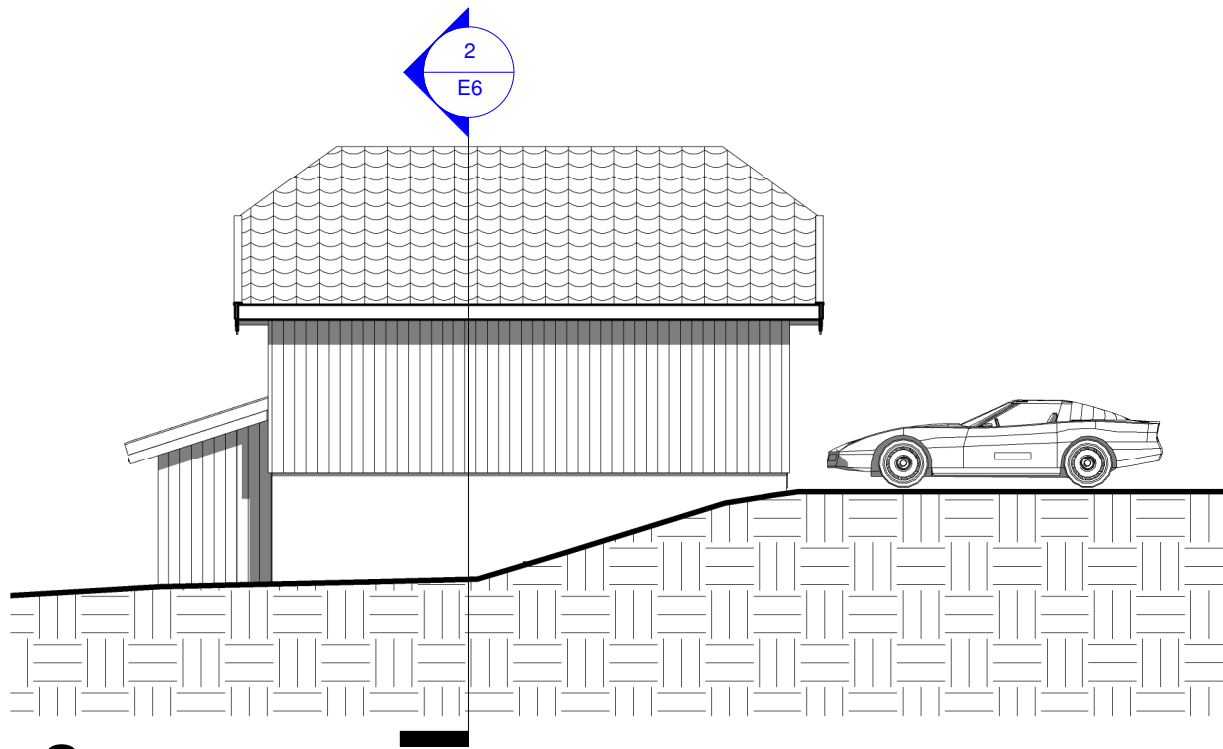

Plan og snitt

Prosjekt nummer : 2000_169
Dato : 09.04.08
Tegn. : PAK

E6

Skala : 1 : 100

1 Nord
1 : 100

3 Vest
1 : 100

2 Sør
1 : 100

4 Øst
1 : 100

E7

Skala : 1 : 100