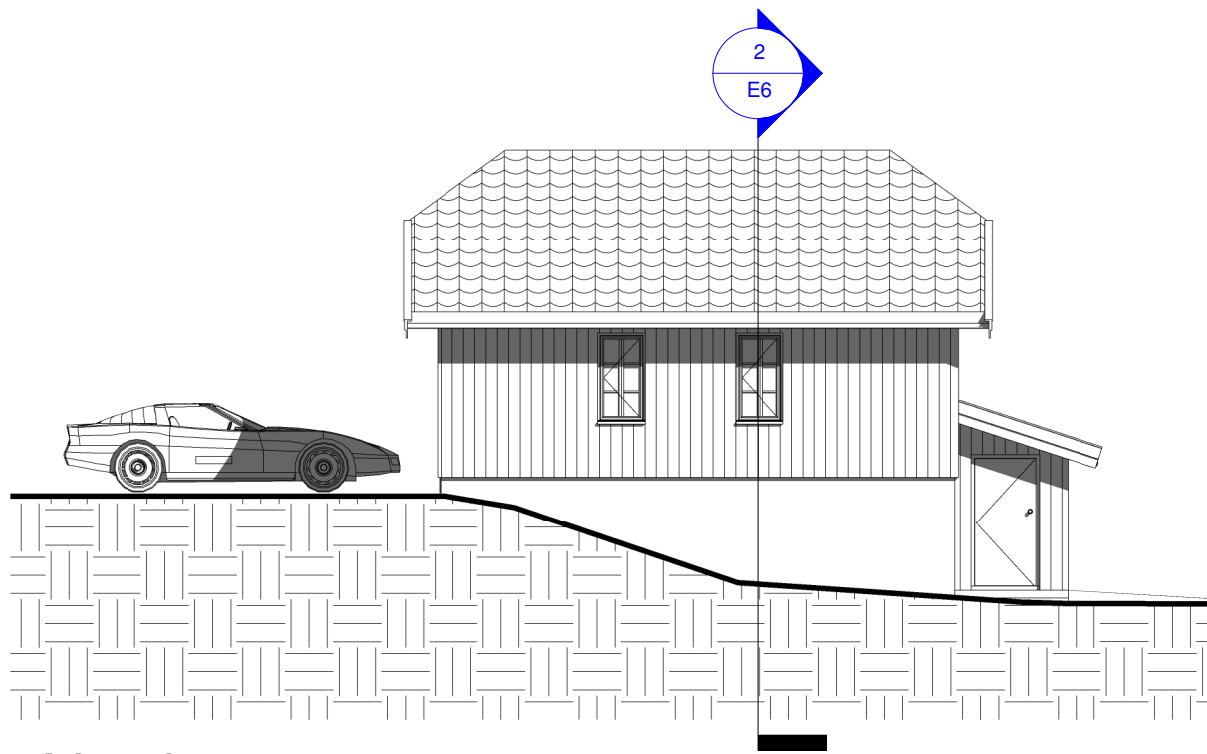

Plan og snitt

Prosjekt nummer : 2000_169
Dato : 09.04.08
Tegn. : PAK

E6

Skala : 1 : 100

1 Nord
1 : 100

3 Vest
1 : 100

2 Sør
1 : 100

4 Øst
1 : 100

E7

Skala : 1 : 100