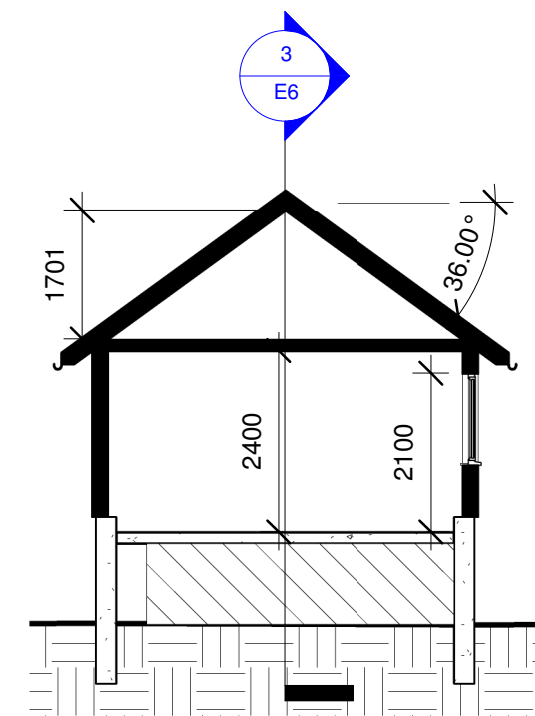

2 Snitt 1
1 : 100