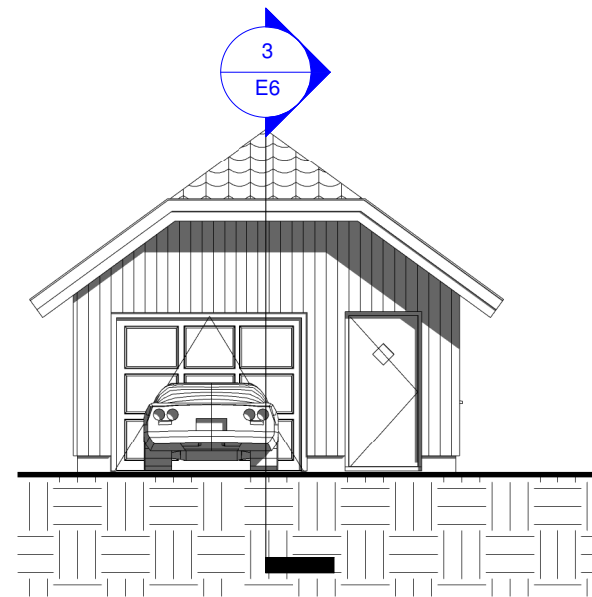

Plan og snitt

Prosjekt nummer : 2000_169
Dato : 09.04.08
Tegn. : PAK

E6

Skala : 1 : 100

1 Nord
1 : 100

3 Vest
1 : 100

2 Sør
1 : 100

4 Øst
1 : 100