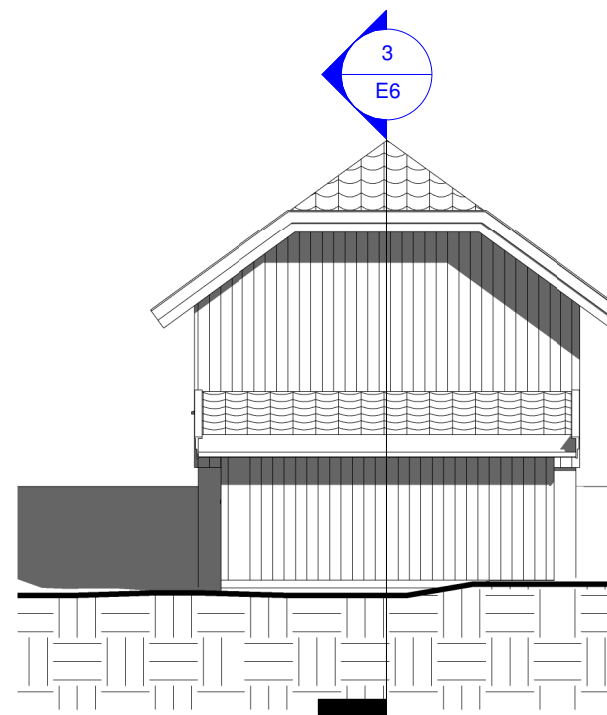

Plan og snitt

Prosjekt nummer : 2000_169
Dato : 09.04.08
Tegn. : PAK

E6

Skala : 1 : 100

1 Nord
1 : 100

3 Vest
1 : 100

2 Sør
1 : 100

4 Øst
1 : 100

Statsminister Torpsvei 1a
1722 Sarpsborg
Tlf.: 69 97 30 20
E-mail.: post@k-dak.no

Autodesk Revit

Nr.	Anmerkning	Dato

Nordbohus A.Andersen as

Ny Garasje Terrasseveien 3

Fasader

Prosjekt nummer : 2000_169
Dato : 09.04.08
Tegn. : PAK

E7

Skala : 1 : 100