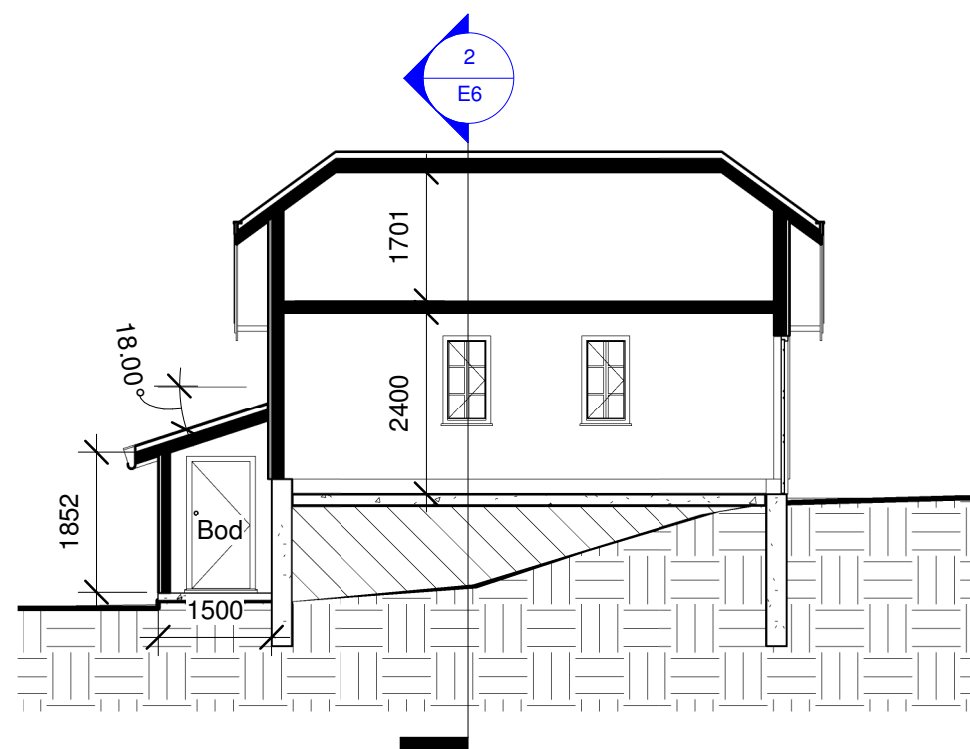

3 Snitt 2
1 : 100

Statsminister Torpsvei 1a
1722 Sarpsborg
Tlf.: 69 97 30 20
E-mail.: post@k-dak.no

Autodesk Revit

Nr.	Anmerkning	Dato

Nordbohus A.Andersen as

Ny Garasje Terrasseveien 3

Plan og snitt

Prosjekt nummer : 2000_169
Dato : 09.04.08
Tegn. : PAK

E6

Skala : 1 : 100