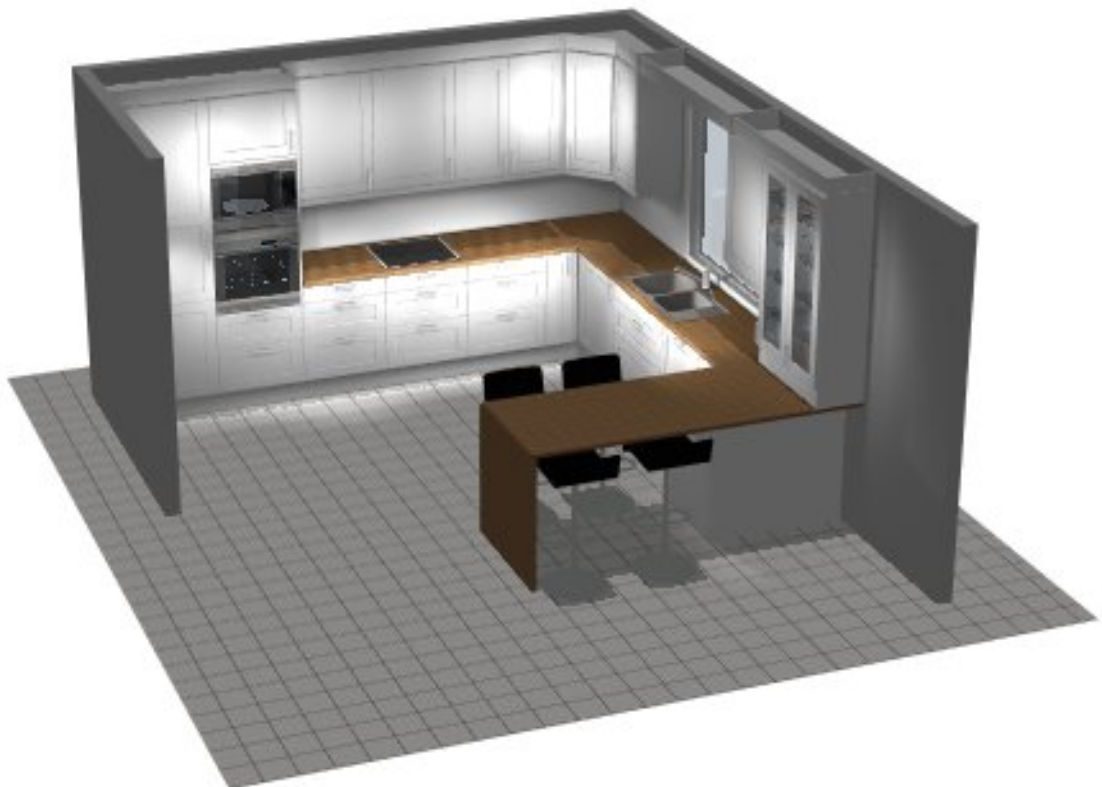

Alle mål må kontrolleres nøye - ta kontrollmål på stedet.
Dette er en originaltegning og må ikke kopieres
Vi tar forbehold om avvik mellom objekter på tegningen
og innhold i tilbudet. Ved avvik er det tilbudet som
gjelder.

Kunde
Monica Bredesen
2770 Jaren

NOREMA
KJØKKEN, BAD & GÅRDERØBE

Selger
Per Vestby

Tegningsnr 116626
Prosjekt 31 NYBYGG
Utskriven 2010-10-28 15:51
Utarbeidet 2010-10-26 10:08
Endret 2010-10-26 11:04

116626-Kjøkken nytt hus.cmdrw

Ingen ordrenummer

Perspektiv