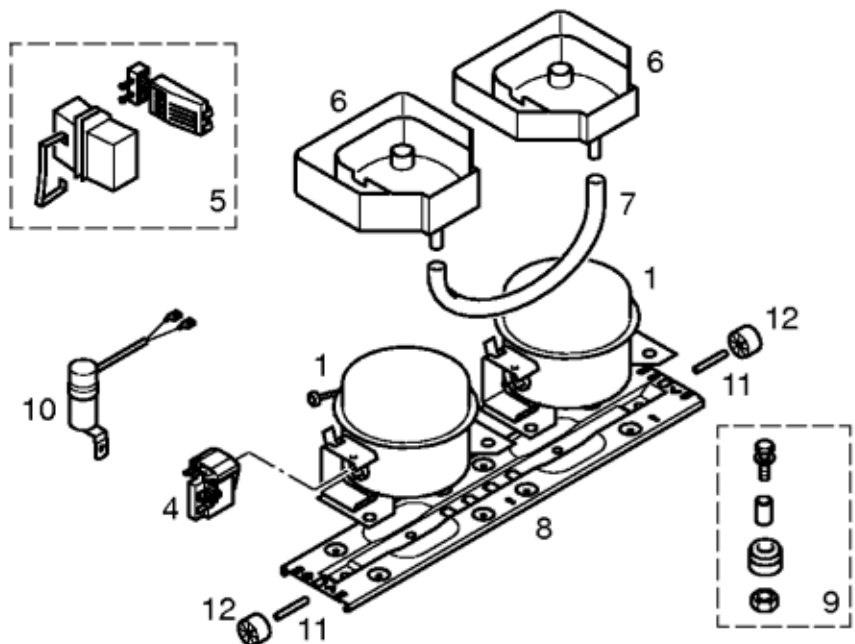

Ident - Nummern - Konstante
3740

Gebrauchsanweisung
58 6457
(de,en,fr,it,es,pt,el,nl)
58 6458
(sv,no,fi,da,pl,ro,hu,ru)

Montageanweisung
58 9156
(de,en,fr,it,es,pt,el,nl,cs,
no,fi,da,pl,ro,hu,ru)

- 1) 16 8766
Rep. Satz
- 2) 16 9176
- 3) 18 4426
- 4) 18 4428
- 5) 18 4433
- 6) 42 5312

* Siehe Typenschild /See identification plate /Voir plaquette de caractéristiques /Ver plaqueta de características

Plasse ID	Reservevedelsnum	Erstatning	Beskrivelse
0004	00090885		Kabel tilkobling
0006	00093110		Tørrer
0008	00153888		Støtdemper
0010	00420548		Klemmestykke
0012	00214650		Utløpsrenne
0014	00066889		Holder
0020	00423754	00622591	Fot
0022	00423886		Dør lager
0026	00423891	00604194	Bøssing
0028	00605746		Dør hengsel
0032	00029969		Deksel
0032	00163140		Støpsel
0034	00420544		Dør hengsel
0036	00184304		Bøssing
0042	00420546		Klemmestykke
0044	00420547	00643134	Klemmestykke
0046	00264568		Holder
0048	00365452		Dekorlist
0050	00172292		Demper
0054	00490578		Motor vifte
0056	00490577		Karosseri lampe
0058	00039338	00602674	Lampe
0060	00032815		Sokkel
0062	00490574		Karosseri lampe
0064	00420545		Klemmestykke
0068	00420667		NTC føler
0070	00169176		Deksel