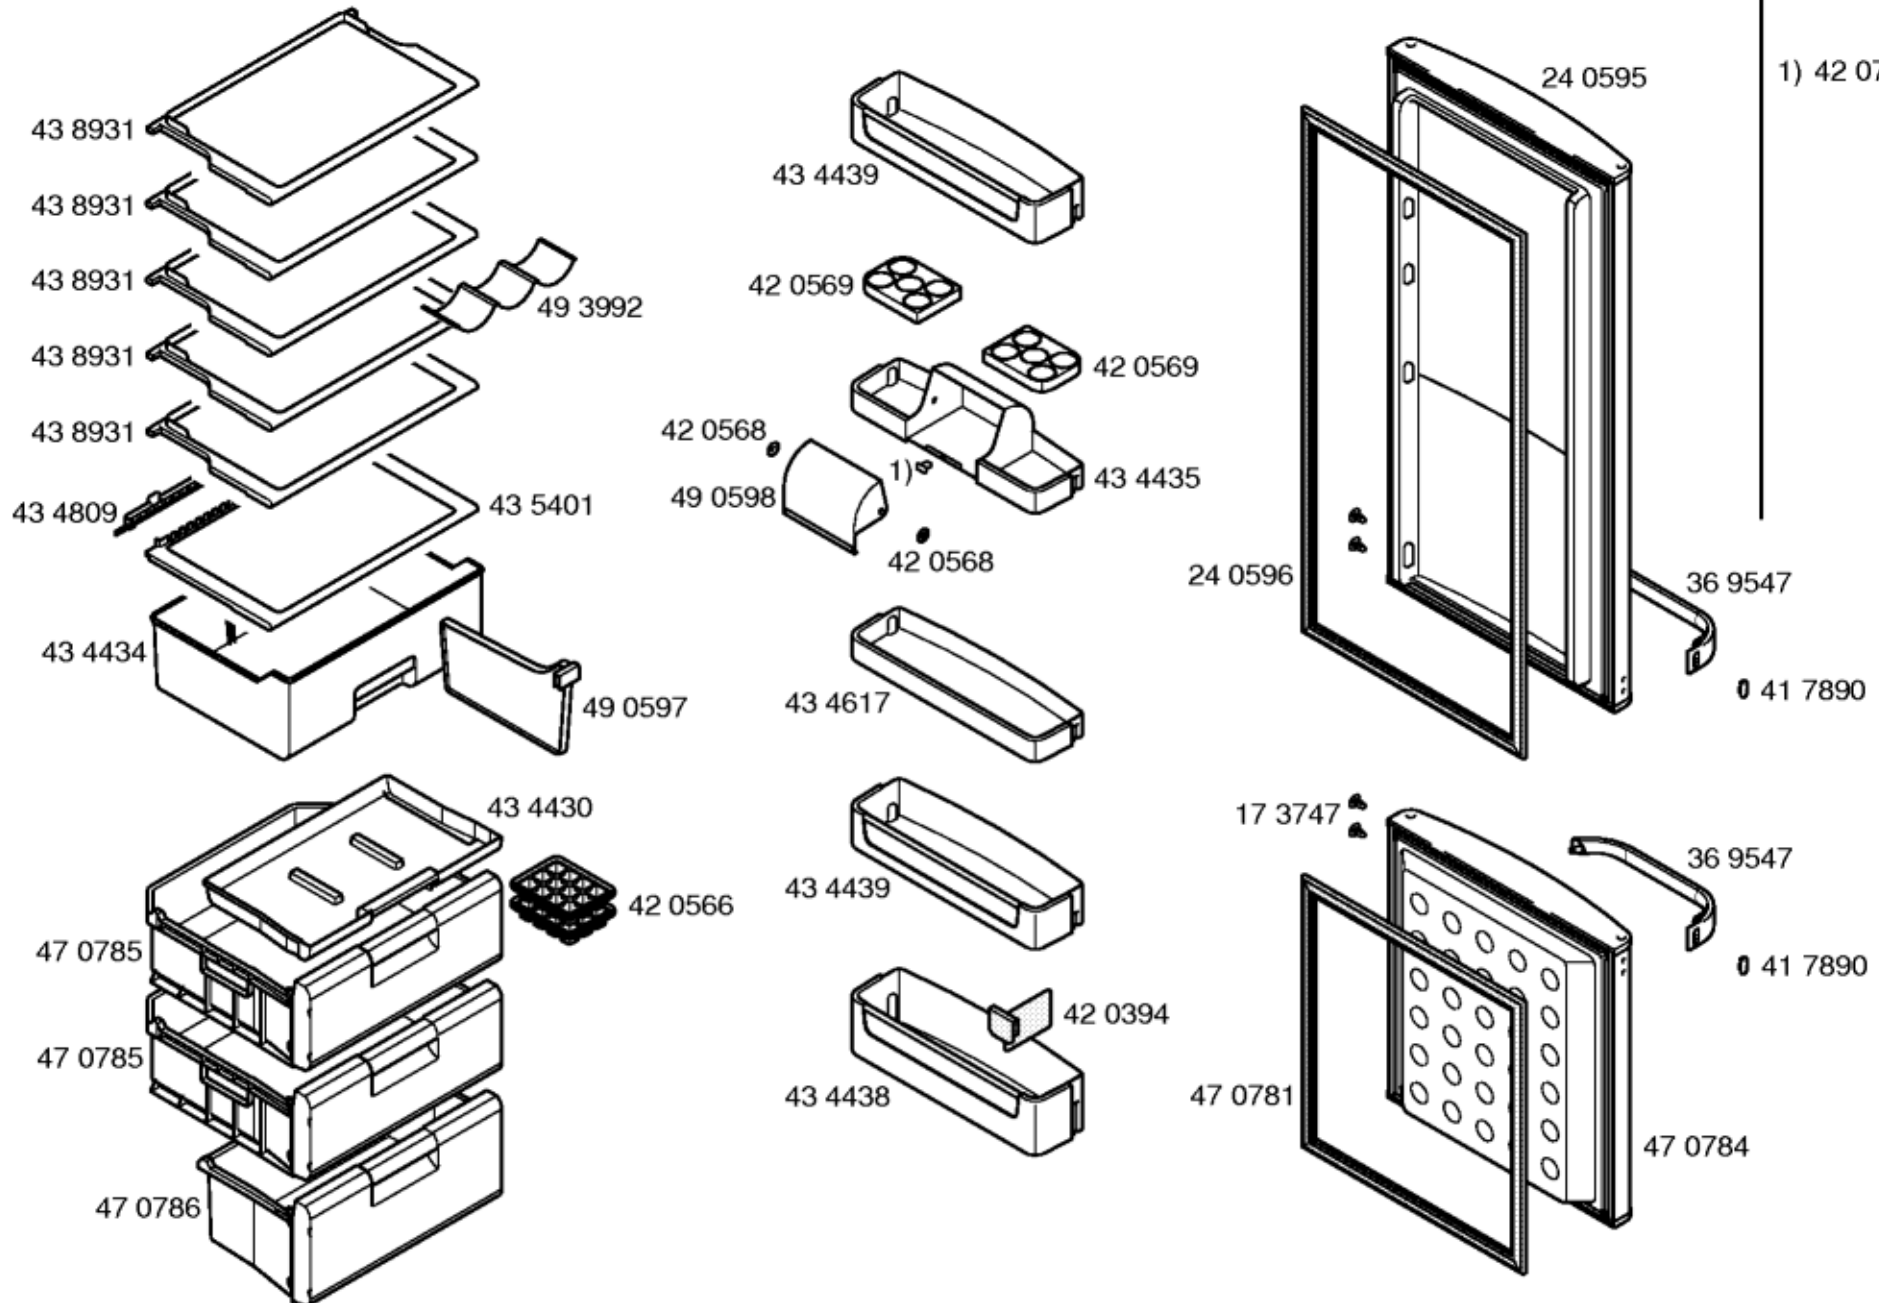

Ident - Nummern - Konstante
3740

Gebrauchsanweisung
58 6457
(de,en,fr,it,es,pt,el,nl)
58 6458
(sv,no,fi,da,pl,ro,hu,ru)

Montageanweisung
58 9156
(de,en,fr,it,es,pt,el,nl,cs,
no,fi,da,pl,ro,hu,ru)

- 1) 16 8766
Rep. Satz
- 2) 16 9176
- 3) 18 4426
- 4) 18 4428
- 5) 18 4433
- 6) 42 5312

* Siehe Typenschild /See identification plate /Voir plaquette de caractéristiques /Ver plaqueta de características

Plasse ID	Reservevedelsnum	Erstatning	Beskrivelse
0004	00090885		Kabel tilkobling
0006	00093110		Tørrer
0008	00153888		Støtdemper
0010	00420548		Klemmestykke
0012	00214650		Utløpsrenne
0014	00066889		Holder
0020	00423754	00622591	Fot
0022	00423886		Dør lager
0026	00423891	00604194	Bøssing
0028	00605746		Dør hengsel
0032	00029969		Deksel
0032	00163140		Støpsel
0034	00420544		Dør hengsel
0036	00184304		Bøssing
0042	00420546		Klemmestykke
0044	00420547	00643134	Klemmestykke
0046	00264568		Holder
0048	00365452		Dekorlist
0050	00172292		Demper
0054	00490578		Motor vifte
0056	00490577		Karosseri lampe
0058	00039338	00602674	Lampe
0060	00032815		Sokkel
0062	00490574		Karosseri lampe
0064	00420545		Klemmestykke
0068	00420667		NTC føler
0070	00169176		Deksel