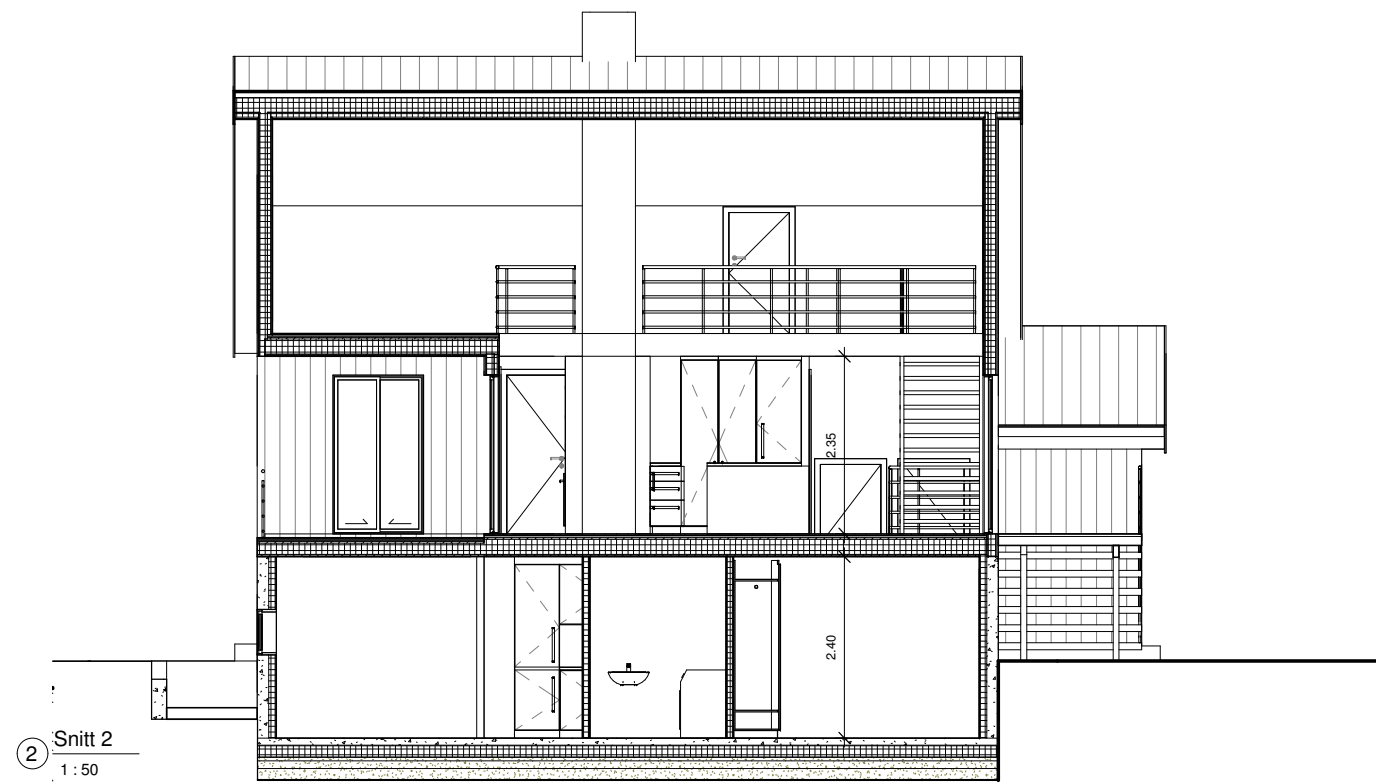

① Snitt 1  
1 : 50

② Snitt 2  
1 : 50

HARALDSRINGEN 9	GNR / BNR : 38 / 1550
OMBYGGING AV BOLIG	07/11/12
SNITT	1 : 50
ARKITEKT FINN PEDERSEN, STVGR	A105