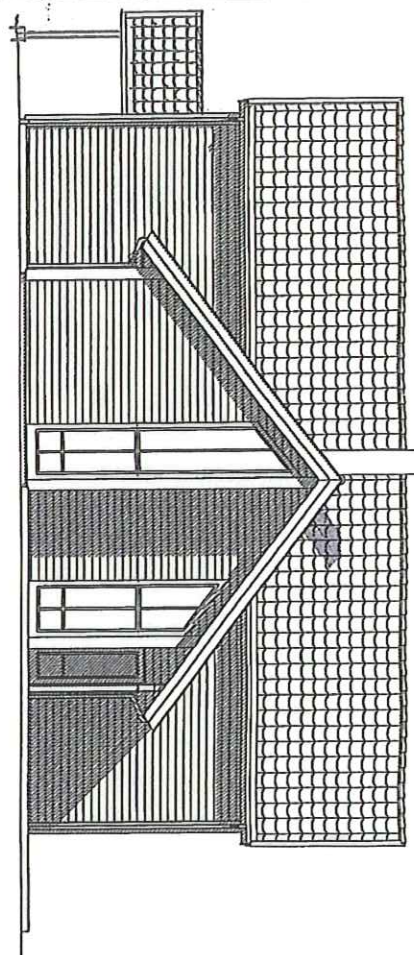

FASADE

FASADE

FASADE

FASADE

Rev.nr.: B | Rev.: A | Rev. 08.02.12. Ny hovedinnngang
 Endret vinduer på kjøkken og soverom
 Div. endring. Se mail datert 28.06.2011

HPM | 15.09.2011 | HPM
 Tegnr.: TOO | Dato: 01.07.2011 | Kontr.:

Tilakshaver : Jan Skagen og Ingunn Holtklimpen
 Byggeplass : Tølløfsrudlia
 Kommune : Lillehammer

Kontr.:
 Dato:

Hustype
NUKLEUS var

Tegning
FASADER

Målestokk: 1:100 | Dato: 23.06.2011 | Arkivnr.: 15191
 Arkitekt: | DAK av: TOO
 Denne tegning tilhører Nordbohus AS. Etterfigning kfr. lov om åndsverk av 12.5.1961.