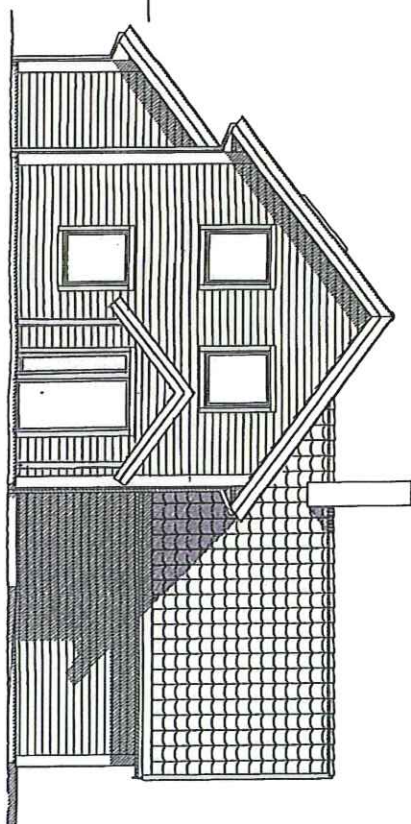

FASADE

FASADE

FASADE

FASADE

Rev.nr.: B | Rev.: A | Rev. 08.02.12. Ny hovedinnngang
 Endret vinduer på kjøkken og soverom
 Div. endring. Se mail datert 28.06.2011

HPM | 15.09.2011 | HPM
 Tegnr.: TOO | Dato: 01.07.2011 | Kontr.:

Tilakshaver : Jan Skagen og Ingunn Holtklimpen
 Byggeplass : Tølløfsrudlia
 Kommune : Lillehammer

Kontr.:
 Dato:

Hustype
NUKLEUS var

Tegning
FASADER

Målestokk: 1:100 | Dato: 23.06.2011 | Arkivnr.: 15191
 Arkitekt: | DAK av: TOO
 Denne tegning tilhører Nordbohus AS. Etterfigning kfr. lov om åndsverk av 12.5.1961.