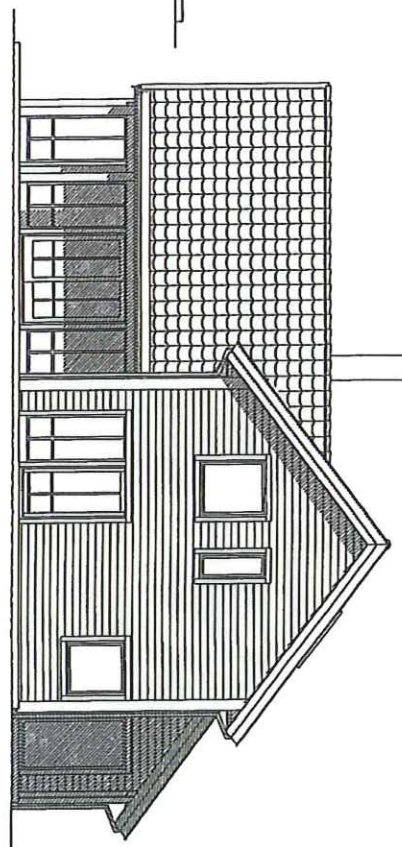

FASADE

FASADE

FASADE

FASADE

Rev.nr.: B | Rev.: A | Rev. 08.02.12. Ny hovedinnngang
 Endret vinduer på kjøkken og soverom
 Div. endring. Se mail datert 28.06.2011

HPM | 15.09.2011 | HPM
 Tegnr.: TOO | Dato: 01.07.2011 | Kontr.:

Tilakshaver : Jan Skagen og Ingunn Holtklimpen
 Byggeplass : Tølløfsrudlia
 Kommune : Lillehammer

Kontr.:
 Dato:

Hustype
NUKLEUS var

Tegning
FASADER

Målestokk: 1:100 | Dato: 23.06.2011 | Arkivnr.: 15191
 Arkitekt: | DAK av: TOO
 Denne tegning tilhører Nordbohus AS. Etterfigning kfr. lov om åndsverk av 12.5.1961.