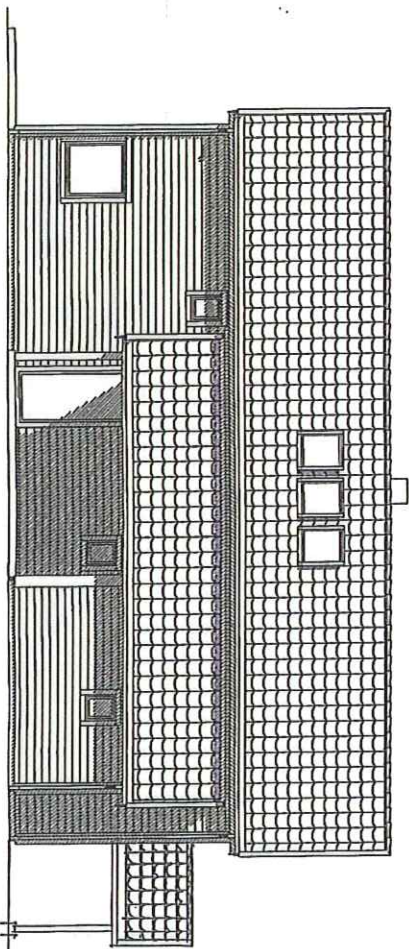

FASADE

FASADE

FASADE

FASADE

Rev.nr.: B | Rev.: A | Rev. 08.02.12. Ny hovedinnngang
 Endret vinduer på kjøkken og soverom
 Div. endring. Se mail datert 28.06.2011

HPM | 15.09.2011 | HPM
 Tegnr.: TOO | Dato: 01.07.2011 | Kontr.:

Tilakshaver : Jan Skagen og Ingunn Holtklimpen
 Byggeplass : Tølløfsrudlia
 Kommune : Lillehammer

Kontr.:
 Dato:

Hustype
NUKLEUS var

Tegning
FASADER

Målestokk: 1:100 | Dato: 23.06.2011 | Arkivnr.: 15191
 Arkitekt: | DAK av: TOO
 Denne tegning tilhører Nordbohus AS. Etterfigning kfr. lov om åndsverk av 12.5.1961.