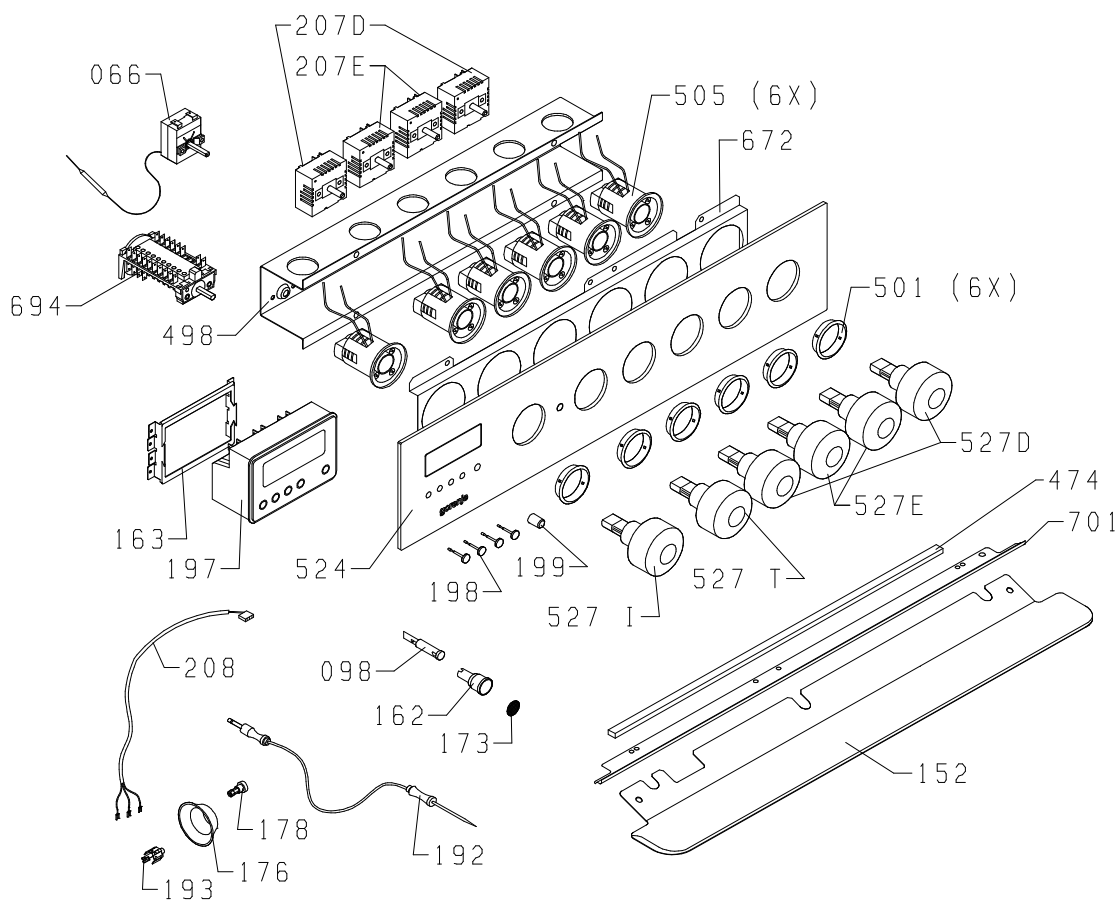

<i>SPARE PARTS LIST</i>

<i>KATALOG REZERVNIH DELOV</i>

Spare parts list Katalog št.: 0110514
--

Last revision: Zadnji popravek: 27-MAR-2000
--

COOKERS

KUHALNI APARATI

Tip Tip	Model Model	Art. Number Art. številka	Modification: Sprememba
EV6415-D17	U789E	625803	Mar-2000

Position Poz	Ident Ident	Name of spare part Naziv rezervnega dela	Number of Količina	Validity Veljavnost
163	546097	TIMER CLOCK SUPPORT NOSILEC URE	1	
169	365680	CONNECTING CLAMP COVER POKROV PRIKLJ.SPONKE	1	
173	381910	LIGHT SCATTERING PLATE PLOŠČICA ZA RAZP.SVETL.	1	
174	530211	OVEN INSULATION LINING OBLOGA IZOLIRNA	1	
176	387185	PROBE CONNECTOR SHIELD ŠČITNIK VTIČNICE SONDE	1	
183	590697	FRONT WALL-INTEGRATED STENA SPREDNJA	1	
186	591480	HINGE HOUSING OHIŠJE TEČAJA VRAT	2	
187	363032	SUPPORTING FRAME OGRODJE NOSILNO	1	
189	606780	OVEN DOOR LINNING PODLOGA VRAT	1	
190	547120	OVEN GASKET TESNILO PEČICE	1	
192	384987	MEAT PROBE SONDA ZA MESO	1	
193	384986	CONNECTIVE SLEAVE FOR MEAT PROBE PUŠA ZA SONDO	1	
195	379202	TUBULAR HEATER - UPPER GRELEC ZGOR.+INFRA	1	
197	384985	TIMER CLOCK URA PROGRAMSKA	1	
198	538357	DIGITAL CLOCK PUSH BUTTON TIPKA URE	4	
199	538355	CLOCK ADJUSTING KNOB GUMB URE	1	
201	639132	LAMP SOCKET LUČKA Z OHIŠJEM	1	
207D	599595	ENERGY SWITCH STIKALO ENERGIJSKO	2	
207E	599596	ENERGY SWITCH STIKALO ENERGIJSKO	2	
208	384988	CABLE SET FOR MEAT-PROBE SET KABELSKI ZA SONDO	1	
210	608836	OVEN PEČICA	1	
474	548594	FOAM-WASHER TESNILO SILIKONSKO	1	
498	590695	SWITCH SUPPORT NOSILEC STIKAL	1	
501	591183	KNOB ROSETTE ROZETA GUMBA	6	
505	534375	KNOB HOUSING OHIŠJE POGREZL.GUMBA	6	
524	609599	FRONT PANEL STEKLO ČELNE PLOŠČE	1	