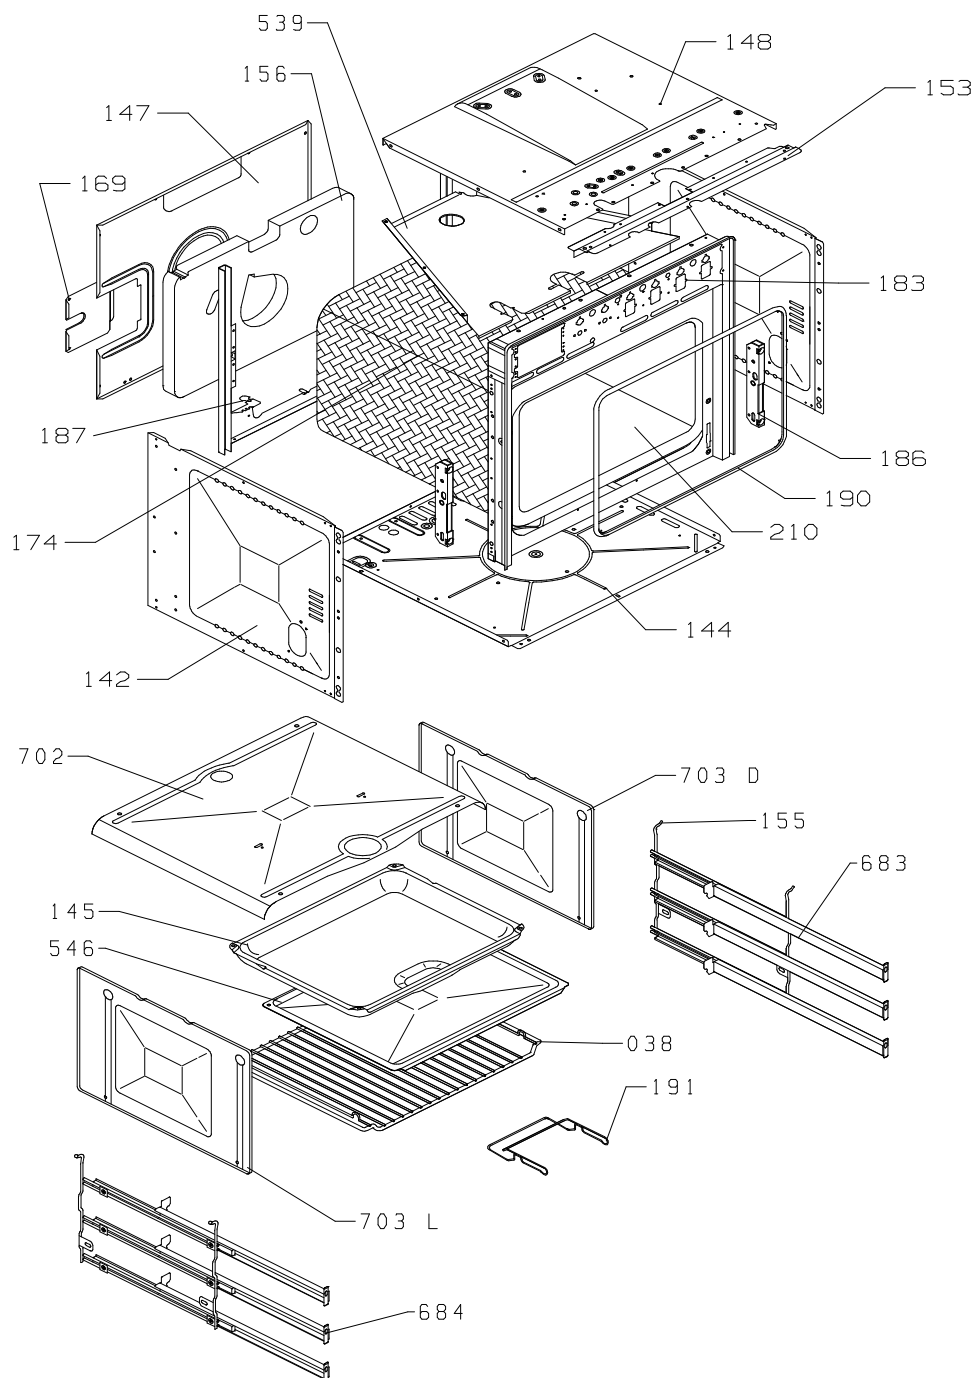

<i>SPARE PARTS LIST</i>

<i>KATALOG REZERVNIH DELOV</i>

Spare parts list Katalog št.: 0110514
--

Last revision: Zadnji popravek: 27-MAR-2000
--

COOKERS

KUHALNI APARATI

Tip Tip	Model Model	Art. Number Art. številka	Modification: Sprememba
EV6415-D17	U789E	625803	Mar-2000

Position Poz	Ident Ident	Name of spare part Naziv rezervnega dela	Number of Količina	Validity Veljavnost
163	546097	TIMER CLOCK SUPPORT NOSILEC URE	1	
169	365680	CONNECTING CLAMP COVER POKROV PRIKLJ.SPONKE	1	
173	381910	LIGHT SCATTERING PLATE PLOŠČICA ZA RAZP.SVETL.	1	
174	530211	OVEN INSULATION LINING OBLOGA IZOLIRNA	1	
176	387185	PROBE CONNECTOR SHIELD ŠČITNIK VTIČNICE SONDE	1	
183	590697	FRONT WALL-INTEGRATED STENA SPREDNJA	1	
186	591480	HINGE HOUSING OHIŠJE TEČAJA VRAT	2	
187	363032	SUPPORTING FRAME OGRODJE NOSILNO	1	
189	606780	OVEN DOOR LINNING PODLOGA VRAT	1	
190	547120	OVEN GASKET TESNILO PEČICE	1	
192	384987	MEAT PROBE SONDA ZA MESO	1	
193	384986	CONNECTIVE SLEAVE FOR MEAT PROBE PUŠA ZA SONDO	1	
195	379202	TUBULAR HEATER - UPPER GRELEC ZGOR.+INFRA	1	
197	384985	TIMER CLOCK URA PROGRAMSKA	1	
198	538357	DIGITAL CLOCK PUSH BUTTON TIPKA URE	4	
199	538355	CLOCK ADJUSTING KNOB GUMB URE	1	
201	639132	LAMP SOCKET LUČKA Z OHIŠJEM	1	
207D	599595	ENERGY SWITCH STIKALO ENERGIJSKO	2	
207E	599596	ENERGY SWITCH STIKALO ENERGIJSKO	2	
208	384988	CABLE SET FOR MEAT-PROBE SET KABELSKI ZA SONDO	1	
210	608836	OVEN PEČICA	1	
474	548594	FOAM-WASHER TESNILO SILIKONSKO	1	
498	590695	SWITCH SUPPORT NOSILEC STIKAL	1	
501	591183	KNOB ROSETTE ROZETA GUMBA	6	
505	534375	KNOB HOUSING OHIŠJE POGREZL.GUMBA	6	
524	609599	FRONT PANEL STEKLO ČELNE PLOŠČE	1	