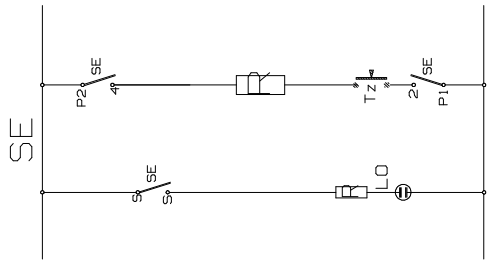

01418

01501

01707

01A18

Z. s.	INDEKS	NAZIV UPORABLJENEGA MATERIJALA
1	SIP	STIKALO IZBIRNO PECICE
2	SE	STIKALO ENERGIJSKO
3	SED	STIKALO ENERGIJSKO ZA DVOKROZNO GRELO
4	SL1	LUCKA DELOVANJA - RUMENA
5	GV	GRELEC SPODNJI PERLASTI 1100W
6	GZ	GRELEC VENTILATORSKI 2200W
7	G1	GRELEC INFERA 2200W
8	MV	MOTOR VENTILATORJA PECICE
9	MH	MOTOR HLADILNI
10	LO	LUCKA ZA OSVETLITEV STEVILCNIC
11	PL	LUCKA ZA OSVETLITEV PECICE
12	SL2	LUCKA TERMOSTATA - RDECA
13	L-N	PRIKLJUČNA SPONKA
14	T	TERMOSTAT
15	P	PROTEKTOR
16	UDE	URA
17		