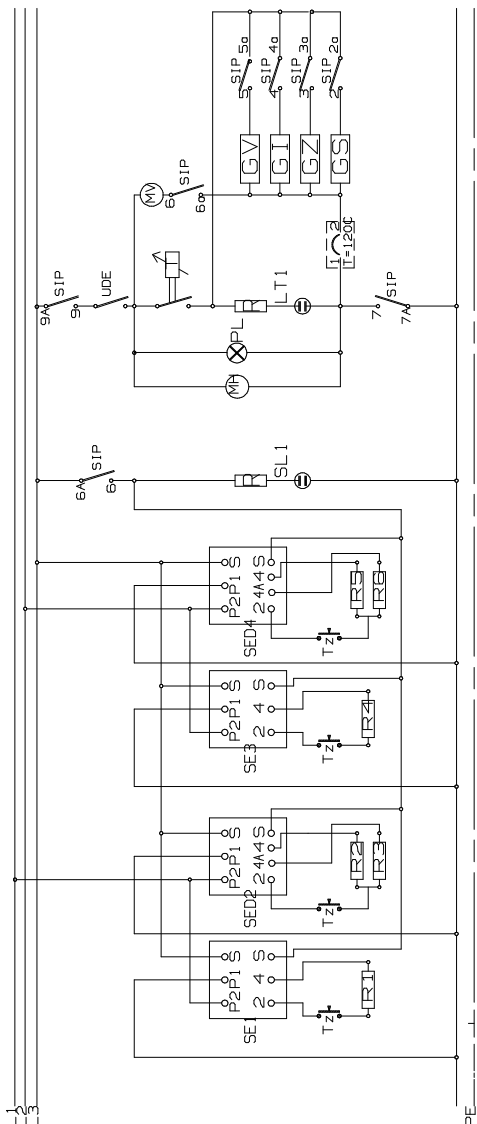

Z. s.	INDEKS	NAZIV UPORABLJENEGA MATERIJALA
1	SIP	STIKALO IZBIRNO PECICE
2	SE	STIKALO ENERGIJSKO
3	SED	STIKALO ENERGIJSKO ZA DVOKROZNO GRELO
4	SL1	LUCKA DELOVANJA - RUMENA
5	GV	GRELEC SPODNJI PERLASTI 1100W
6	GZ	GRELEC VENTILATORSKI 2200W
7	G1	GRELEC INFERA 2200W
8	MV	MOTOR VENTILATORJA PECICE
9	MH	MOTOR HLADILNI
10	LO	LUCKA ZA OSVETLITEV STEVILCNIC
11	PL	LUCKA ZA OSVETLITEV PECICE
12	SL2	LUCKA TERMOSTATA - RDECA
13	L-N	PRIKLJUČNA SPONKA
14	T	TERMOSTAT
15	P	PROTEKTOR
16	UDE	URA
17