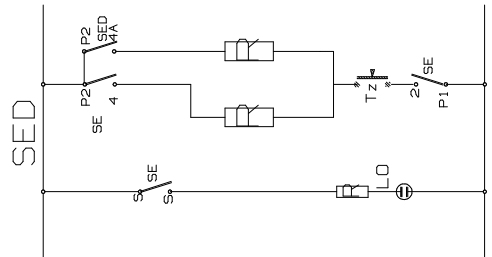

01418

01501

01707

01A18

Z. s.	INDEKS	NAZIV UPORABLJENEGA MATERIJALA
1	SIP	STIKALO IZBIRNO PECICE
2	SE	STIKALO ENERGIJSKO
3	SED	STIKALO ENERGIJSKO ZA DVOKROZNO GRELO
4	SL1	LUCKA DELOVANJA - RUMENA
5	GV	GRELEC SPODNJI PERLASTI 1100W
6	GZ	GRELEC VENTILATORSKI 2200W
7	G1	GRELEC INFERA 2200W
8	MV	MOTOR VENTILATORJA PECICE
9	MH	MOTOR HLADILNI
10	LO	LUCKA ZA OSVETLITEV STEVILCNIC
11	PL	LUCKA ZA OSVETLITEV PECICE
12	SL2	LUCKA TERMOSTATA - RDECA
13	L-N	PRIKLJUČNA SPONKA
14	T	TERMOSTAT
15	P	PROTEKTOR
16	UDE	URA
17		

Position Poz	Ident Ident	Name of spare part Naziv rezervnega dela	Number of Količina	Validity Veljavnost
038	607572	OVEN GRID REŠETKA PEČNIŠKA	1	
063	609598	OVEN DOOR GLASS - EXTERIOR STEKLO VRAT NERJAVEČE	1	
066	534439	OVEN THERMOSTAT - CAPILLARY TERMOSTAT KAPILARNI	1	
081	619690	CONNECTING CLAMP SPONKA PRIKLJUČNA	1	
083	639157	OVEN LAMP GLASS STEKLO LUČKE	1	
084	379201	TUBULAR HEATER - REAR GRELEC VENTILATORSKI	1	
085	321131	FAN PROPELLER ELISA VENTILATORJA	1	
087	639158	BULB ŽARNICA	1	
090	364210	FAN HEATER GASKET TESNILO GRELCA	1	
091	639159	OVEN LAMP GASKET TESNILO LUČKE	1	
092	373635	PROTECTIVE THERMOSTAT TERMOSTAT ZAŠČITNI	1	
093	598534	FAN MOTOR MOTOR VENTILATORJA	1	
096	592380	OVEN FAN FILTER FILTER VENTILATORJA	1	
098	363785	SIGNAL LIGHT-RED SIGNALNA LUČKA	1	
142	359751	OVEN SIDE PANEL STRANICA	2	
144	338230	OVEN-BOTTOM DNO	1	
145	606898	FRYING PAN PEKAČ	1	
147	365679	PANEL - PROTECTIVE ŠČITNA STENA	1	
148	364979	COVER POKROV	1	
152	592995	FRONT PANEL SHIELD ŠČITNIK ČELNE PLOIČE	1	
153	537449	COVER SUPPORT NOSILEC POKROVA	1	
155	606896	PULL-OUT SLIDER-SUPPORT NOSILEC VODIL IZVLEČNIH	2	
156	530199	REAL WALL ISOLATION IZOLACIJA ZADNJE STENE	1	
161	362993	UPPER HEATER SUPPORT NOSILEC GRELCA ZG.	1	
162	381904	SIGNAL LAMP HOUSING OHIŠJE SIGNALNE LUČKE	1	