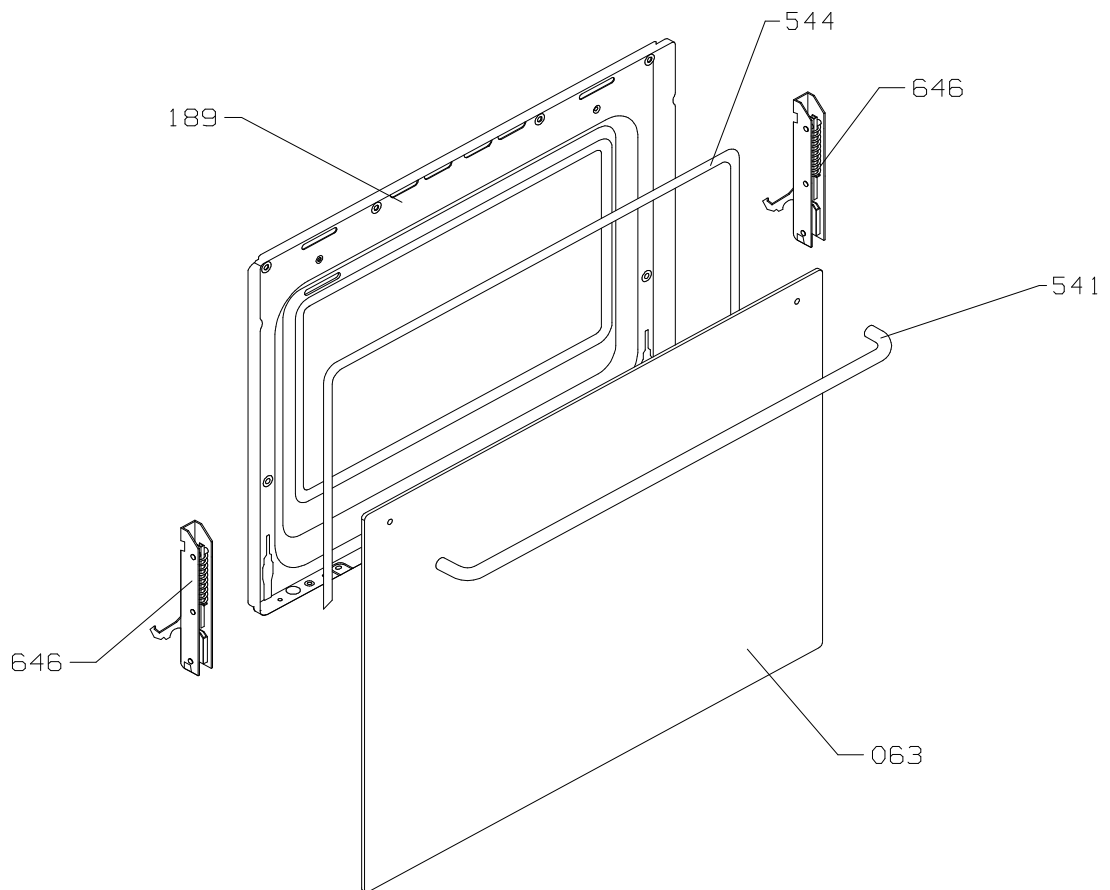

<i>SPARE PARTS LIST</i>

<i>KATALOG REZERVNIH DELOV</i>

Spare parts list Katalog št.: 0110514
--

Last revision: Zadnji popravek: 27-MAR-2000
--

COOKERS

KUHALNI APARATI

Tip Tip	Model Model	Art. Number Art. številka	Modification: Sprememba
EV6415-D17	U789E	625803	Mar-2000

01418

01501

01707

01A18

Z. s.	INDEKS	NAZIV UPORABLJENEGA MATERIJALA
1	SIP	STIKALO IZBIRNO PECICE
2	SE	STIKALO ENERGIJSKO
3	SED	STIKALO ENERGIJSKO ZA DVOKROZNO GRELO
4	SL1	LUCKA DELOVANJA - RUMENA
5	GV	GRELEC SPODNJI PERLASTI 1100W
6	GZ	GRELEC VENTILATORSKI 2200W
7	G1	GRELEC INFERA 2200W
8	MV	MOTOR VENTILATORJA PECICE
9	MH	MOTOR HLADILNI
10	LO	LUCKA ZA OSVETLITEV STEVILCNIC
11	PL	LUCKA ZA OSVETLITEV PECICE
12	SL2	LUCKA TERMOSTATA - RDECA
13	L-N	PRIKLJUČNA SPONKA
14	T	TERMOSTAT
15	P	PROTEKTOR
16	UDE	URA
17		