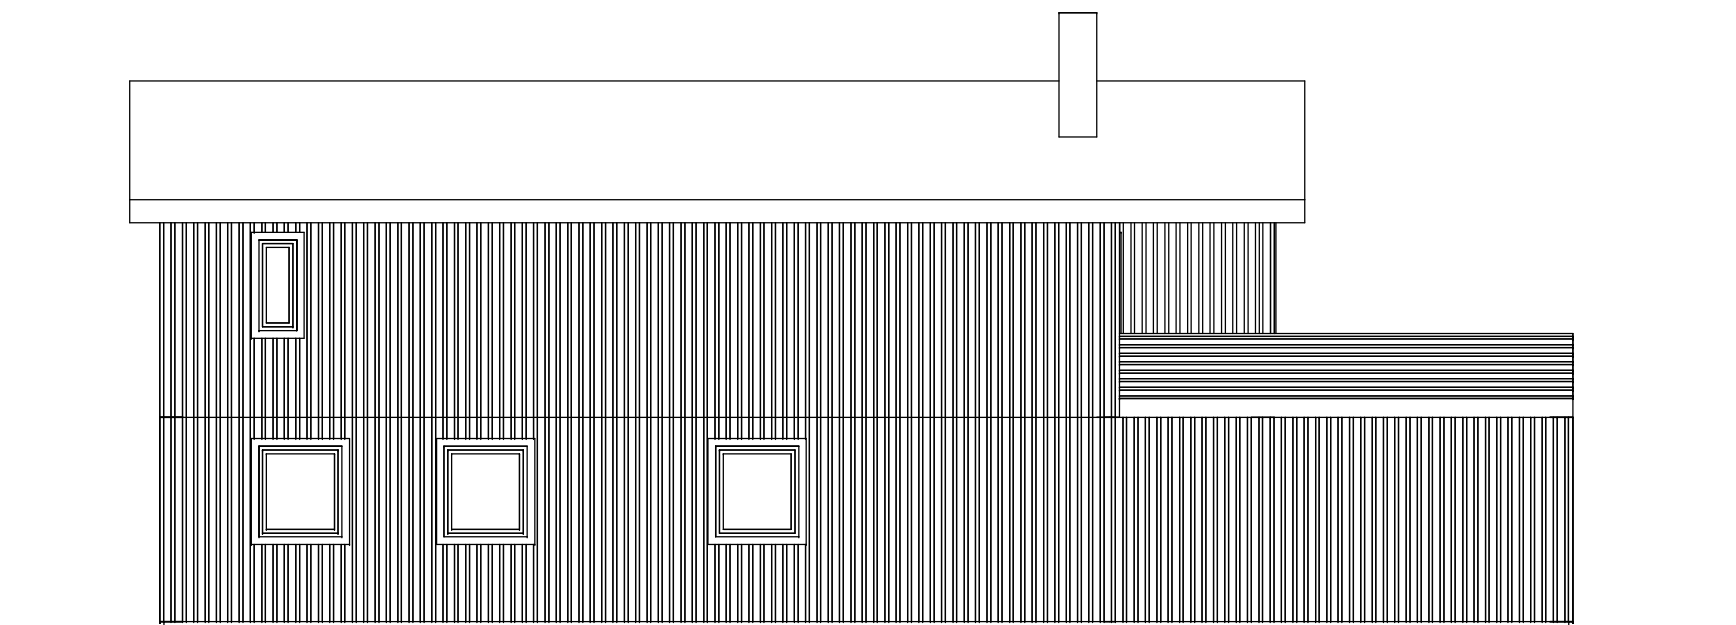

Fasade mot: Øst

Fasade mot: Sør

Fasade mot: Vest

Dato 06.02.2015.  
Målestokk 1:100.  
Tegnet BEH.