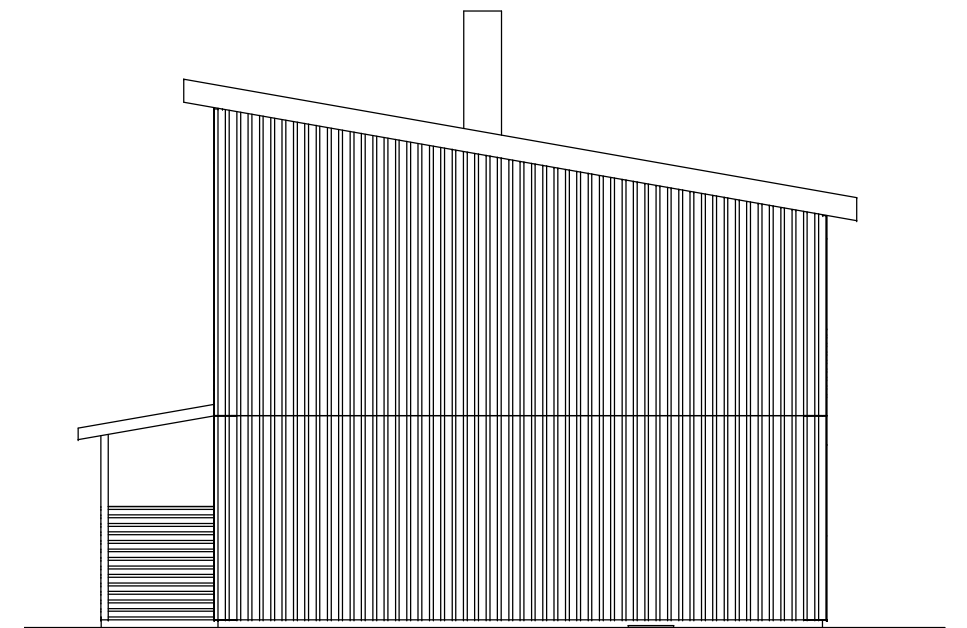

Fasade mot: Øst

Fasade mot: Sør

Fasade mot: Vest

Dato 06.02.2015.  
Målestokk 1:100.  
Tegnet BEH.