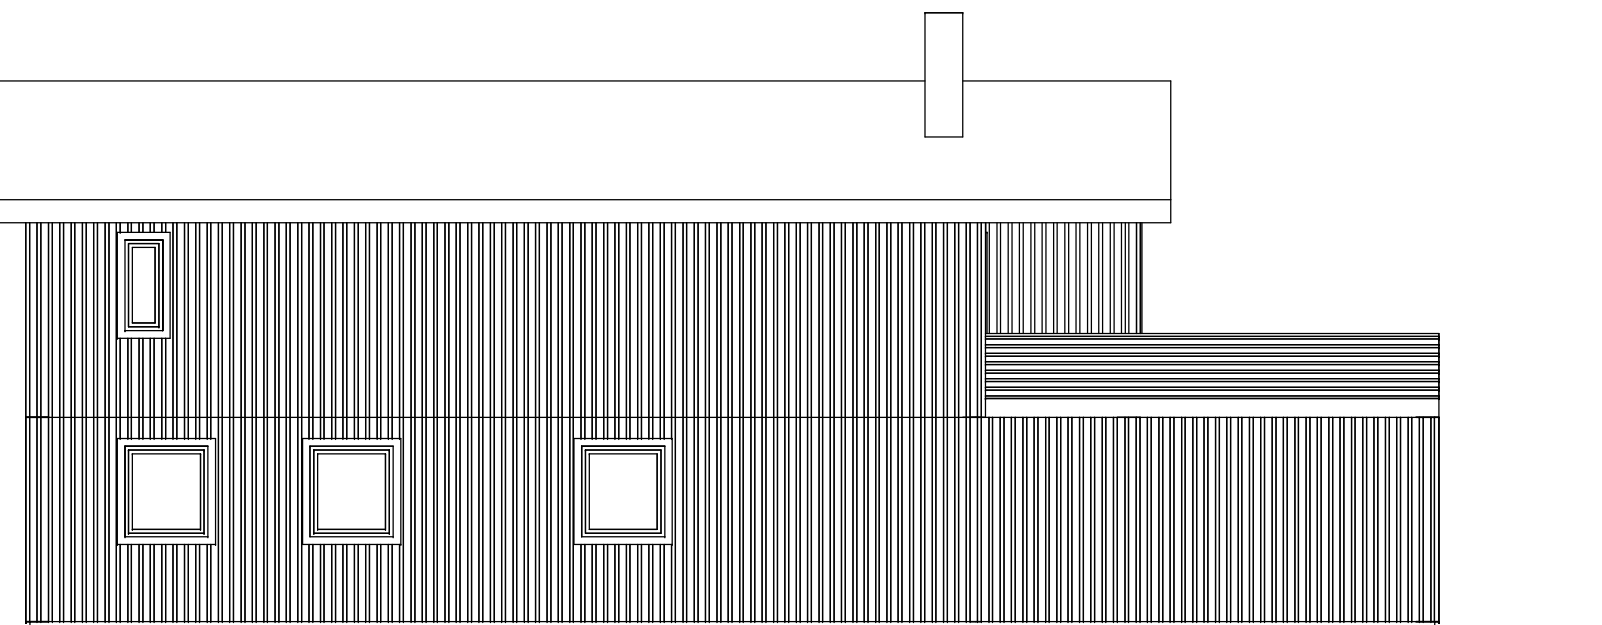

Fasade mot: Øst

Fasade mot: Sør

Fasade mot: Vest

Dato 06.02.2015.  
Målestokk 1:100.  
Tegnet BEH.