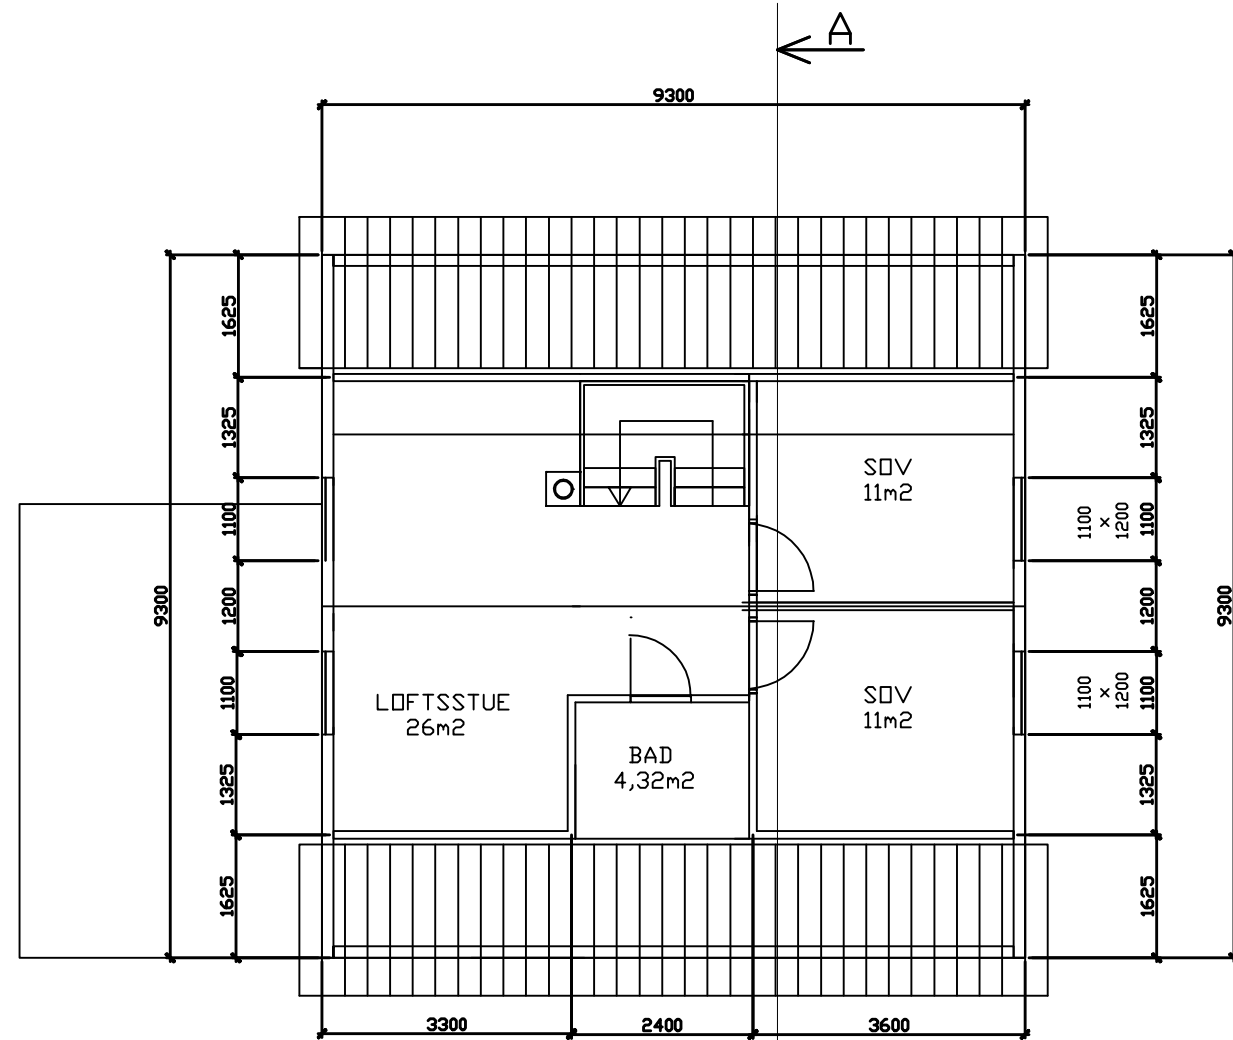

Grunnplan 1. etasje

Grunnplan loft

Tekst	Byggherre			Ordre nr.
	Målestokk	Dato	Konstr./Tegn.	Godkjent
Plantegninger	1:100	Korreksjon	Objekt	
	Henvising ?			
Tegn. nr.			Erstatn. for	
			Erstattet av	