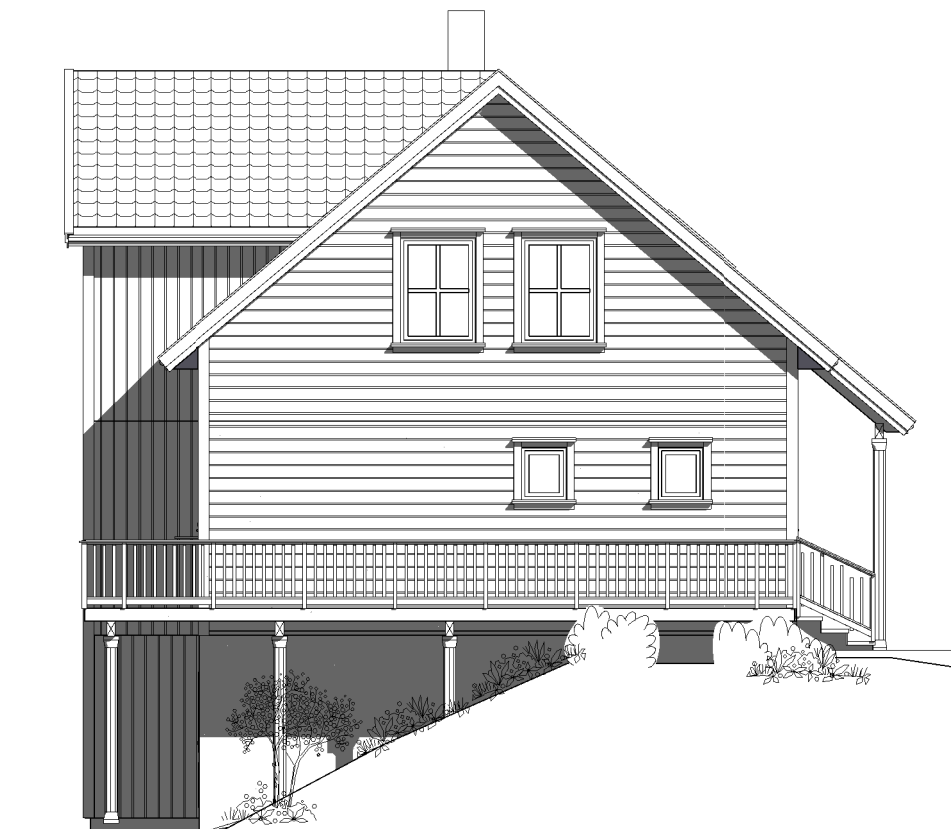

Fasade 4
1 : 100

Modell: **Trend 350-S**

Dato: 30.03.09

Sist revidert: 11.12.09

HELLVIK HUS

Bygg med glede!

Salgs-/arkitekttegning.
Må ikke benyttes ved
utførelse av arbeider!