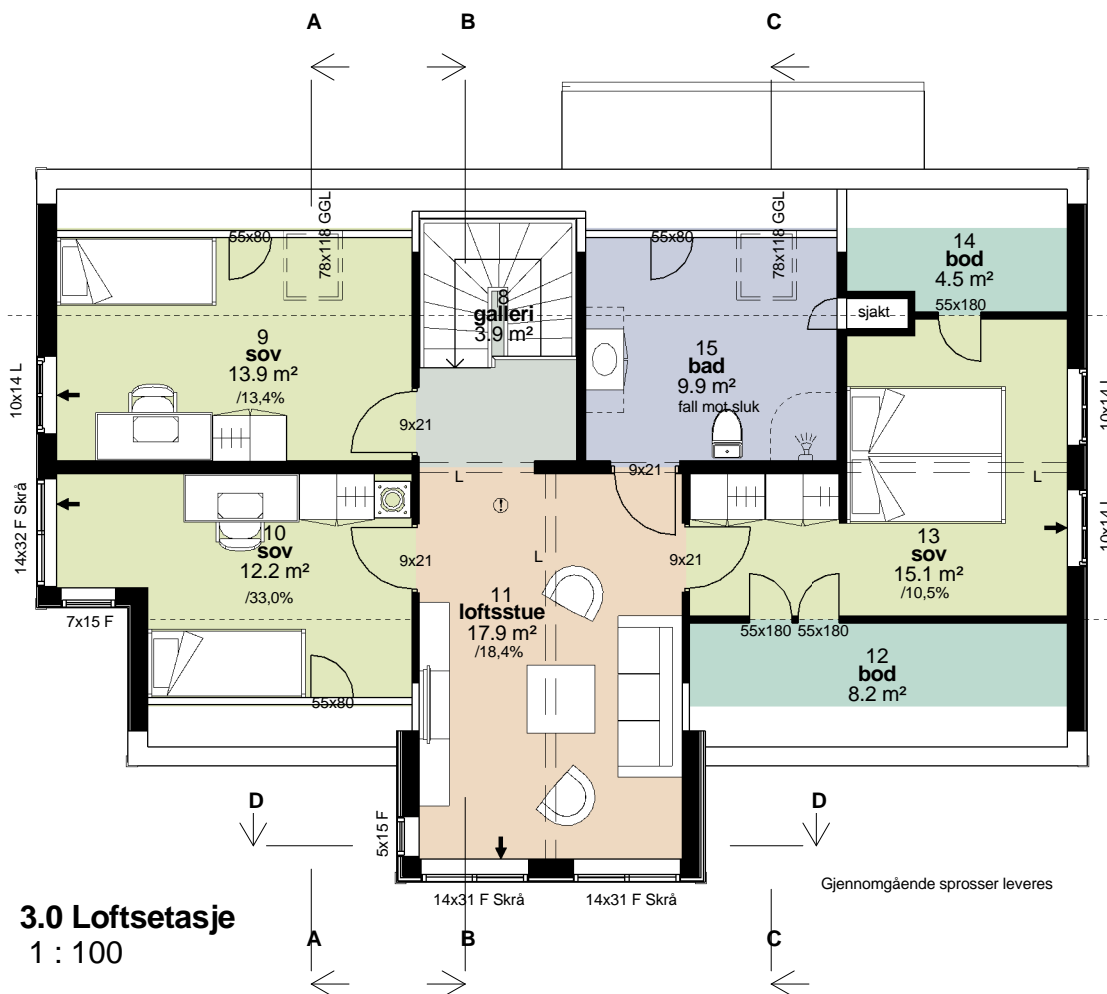

Denne tegning er vår eiendom og må ikke urettmessig brukes eller etterliknes jfr. lov om åndsverk av 1961.

**Hellvik Hus
Fjordane AS**

FUGLESKJÆRS GT.8
POSTBOKS 472
6903 FLORØ
ORG.NR. 99116359

Modell: **Trend 350-S**

Dato: 30.03.09

Sist revidert: 11.12.09

Bygg med glede!

Salgs-/arkitekttegning.
Må ikke benyttes ved utførelse av arbeider!