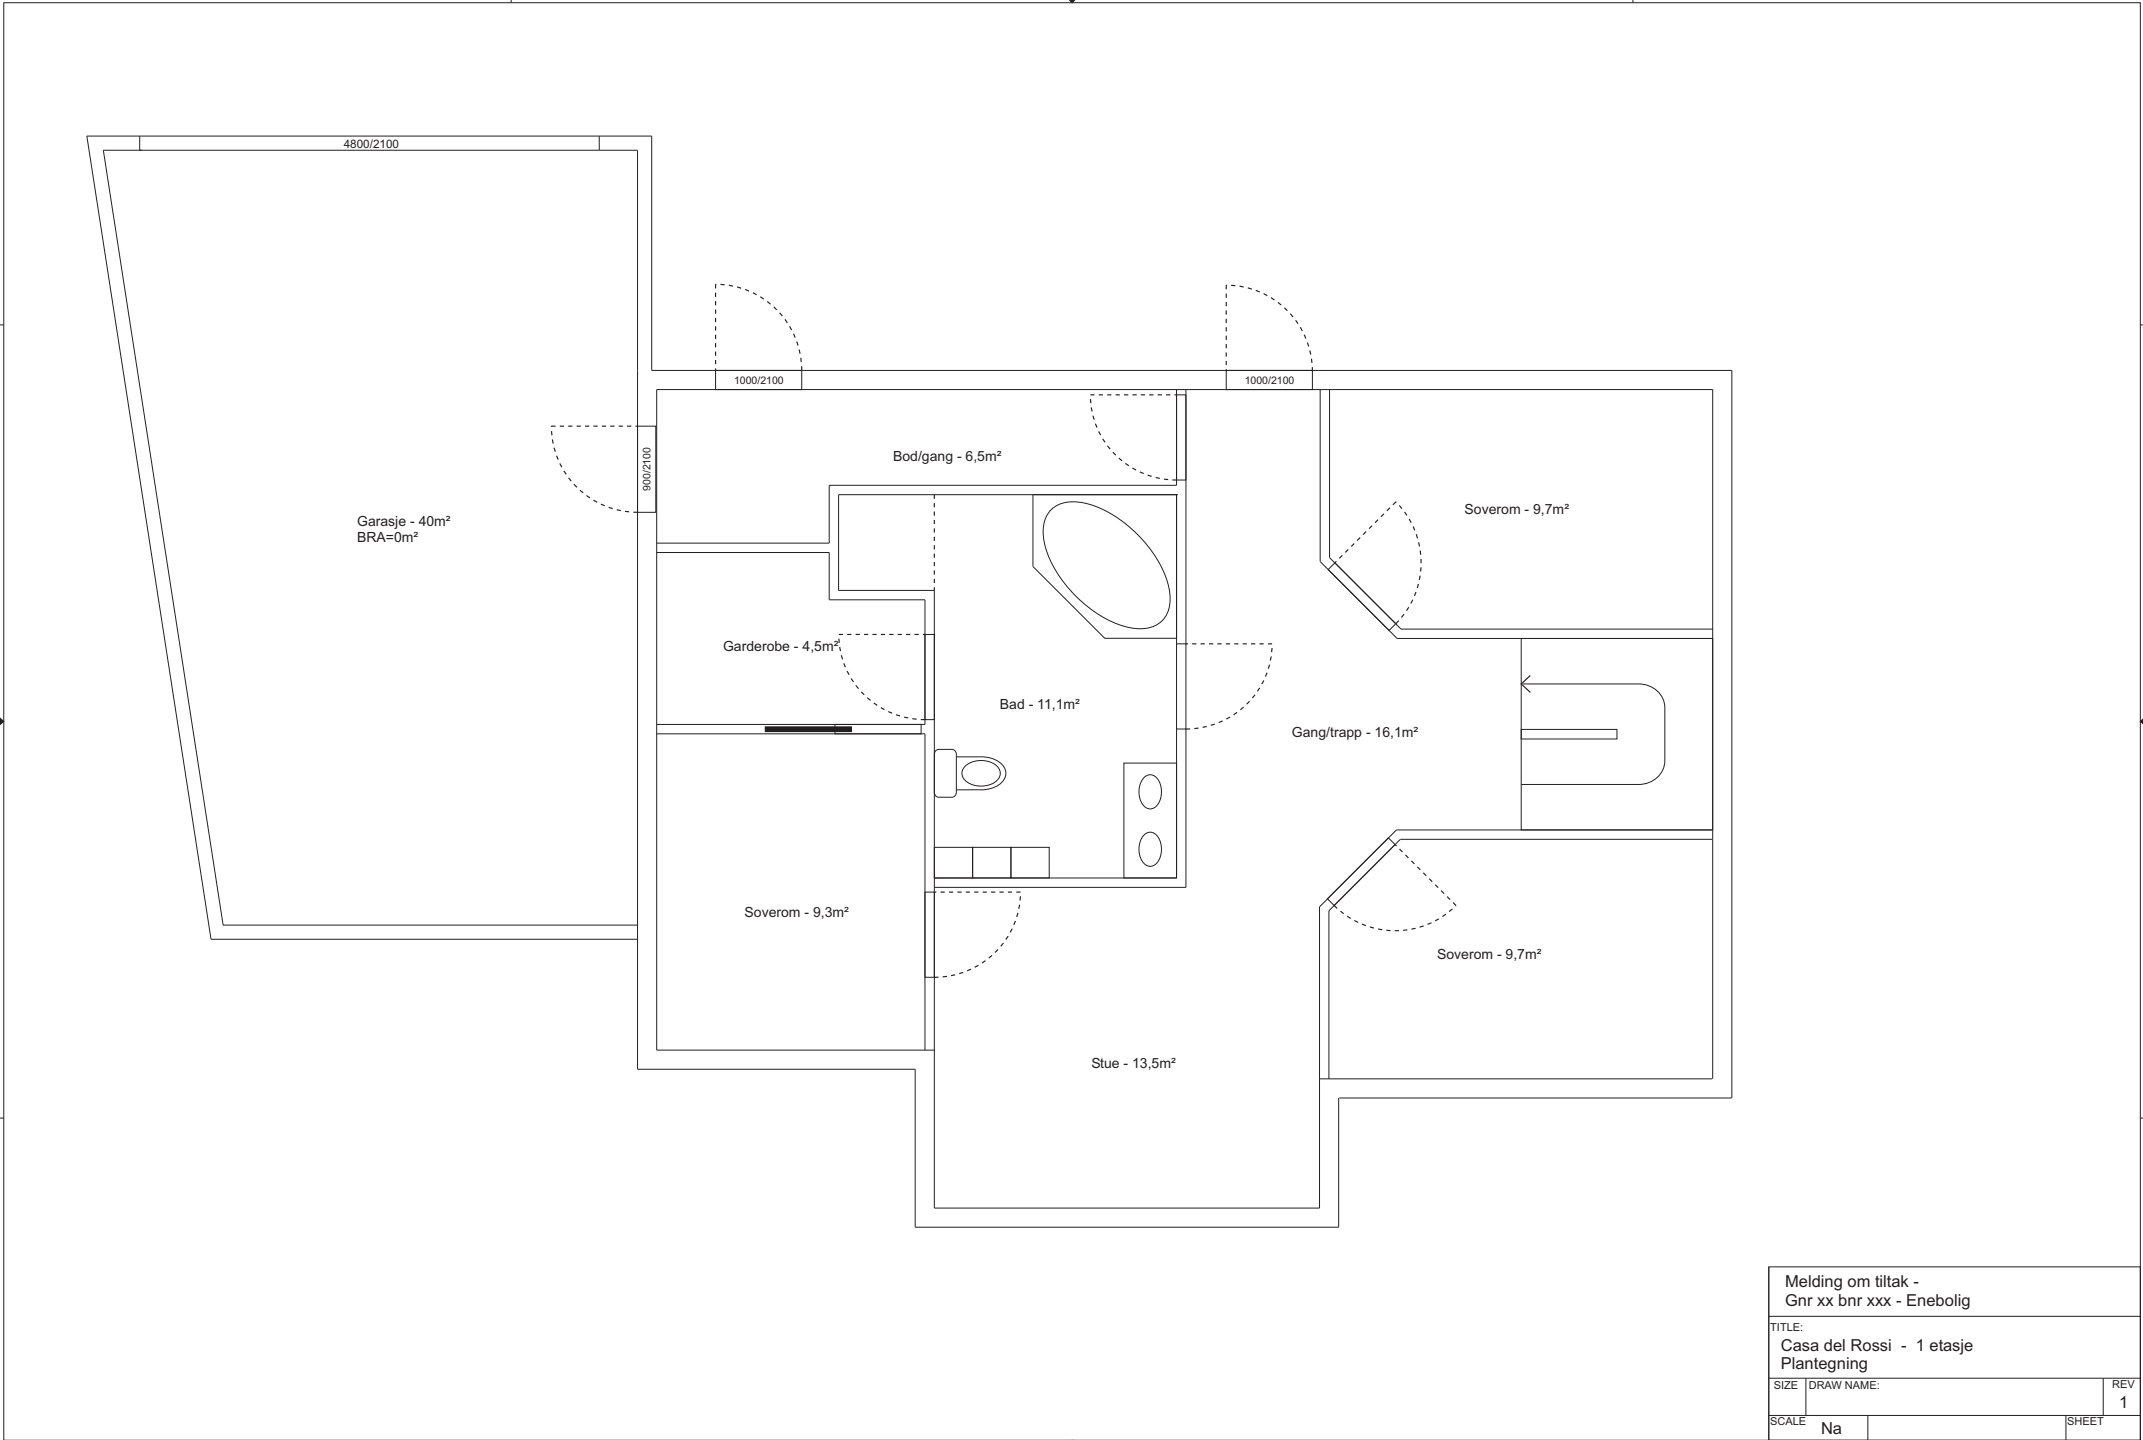

1

2

3

4

A

A

B

B

C

C

D

D

Melding om tiltak - Gnr xx bnr xxx - Enebolig			
TITLE: Casa del Rossi - 1 etasje Plantegning			
SIZE	DRAW NAME:		REV 1
SCALE	Na		SHEET

1

2

3