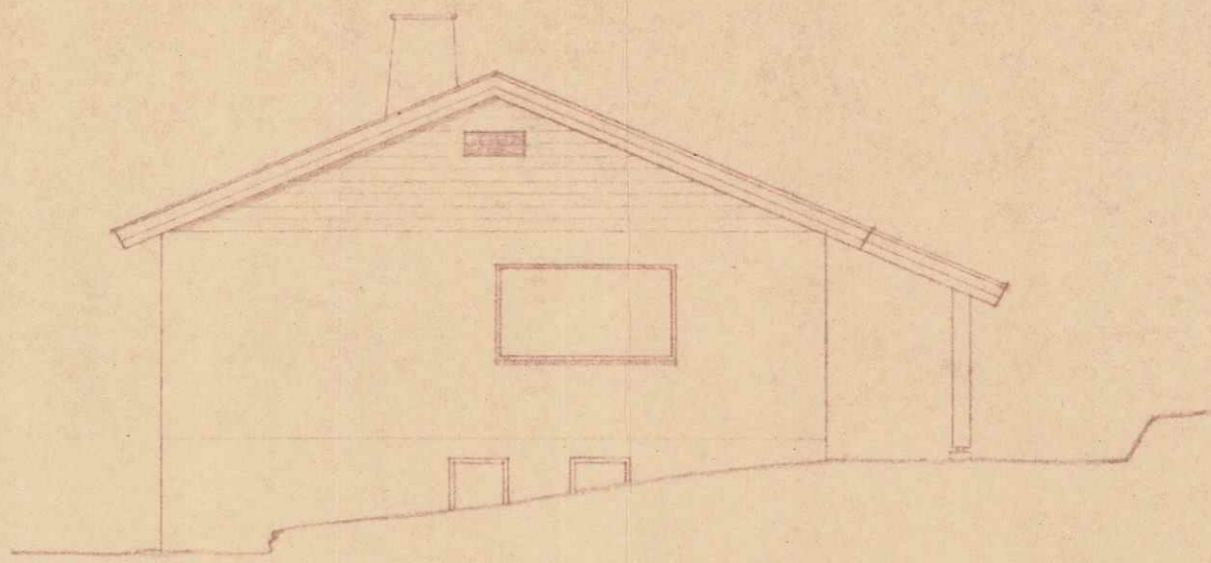

ENEBOBIG 102,00 M²

ASKER BYGNINGSRAAD
837/49

mot øst

mot vest

mot nord

mot syd

plan av 1. etasje

plan av kjelleretasjen

snitt A-A

detalj 1.

snitt B-B

Andor Haga, Bjerkås
g.nr. 80 b.nr. 70 i Asker
Enebolig "Granholt"
M. l. 100
M. l. 10

Slømme stad i sept. 49.
Standal