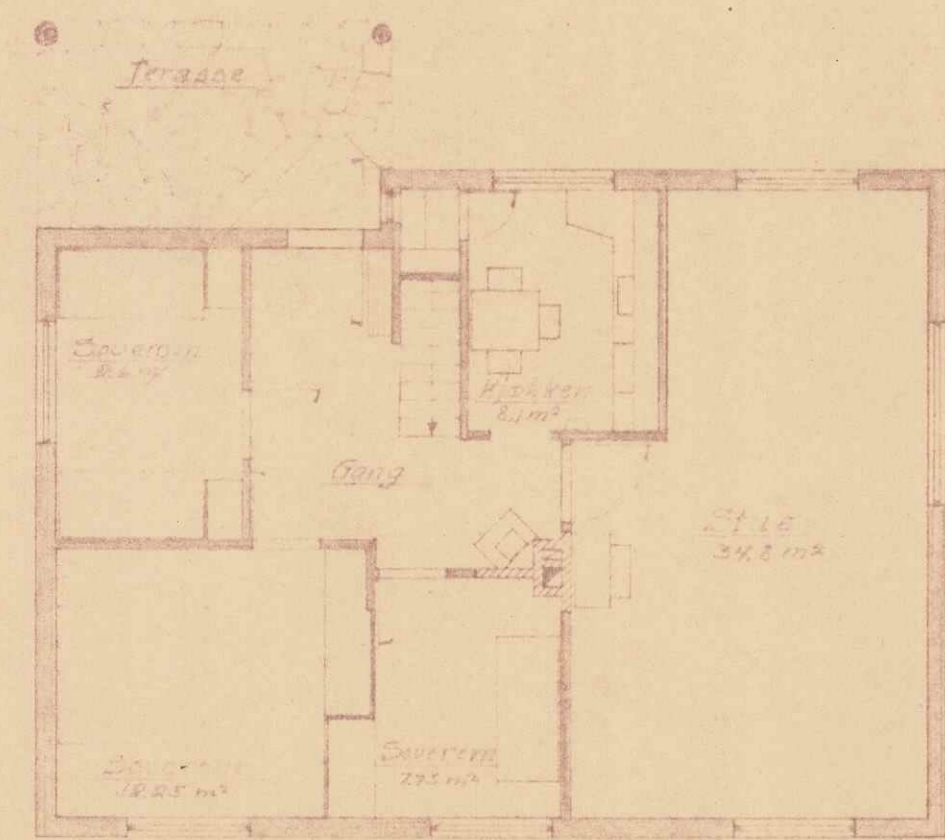

ENEBOBIG 102,00 M²

ASKER BYGNINGSRAAD
837/49

mot øst

mot vest

mot nord

mot syd

plan av 1. etasje

plan av kjelleretasjen

snitt A-A

detalj 1.

snitt B-B

Andor Haga, Bjerkås
g.nr. 80 b.nr. 70 i Asker
Enebolig "Granholt"
M. l. 100
M. l. 10

Slømme stad i sept. 49.
Standal