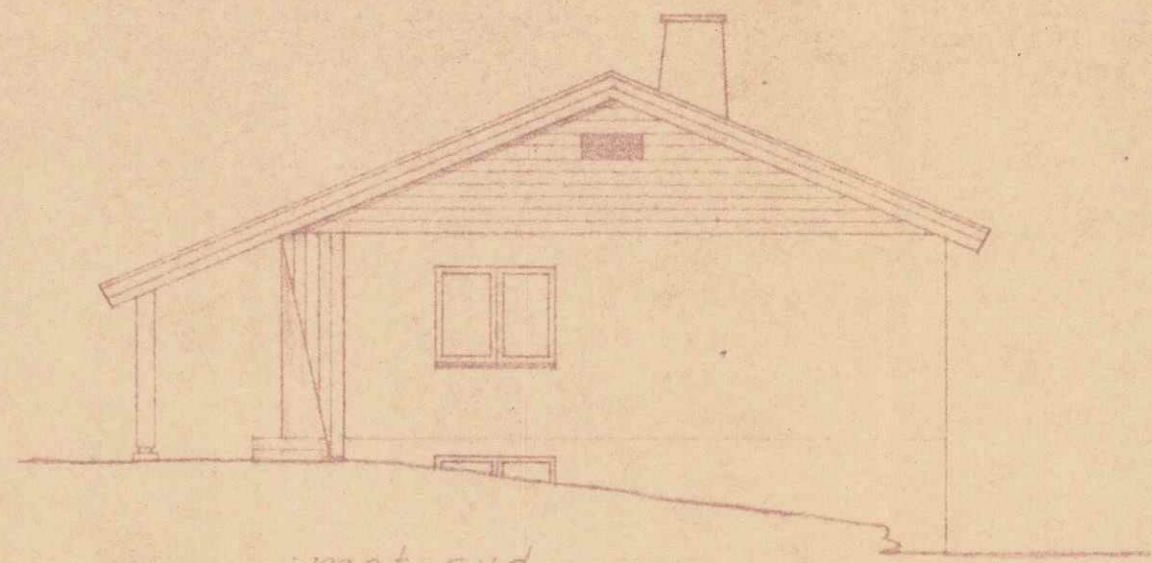

ENEBOBIG 102,00 M²

ASKER BYGNINGSRAAD
837/49

mot øst

mot vest

mot nord

mot syd

plan av 1. etasje

plan av kjelleretasjen

snitt A-A

detalj 1.

snitt B-B

Andor Haga, Bjerkås
g.nr. 80 b.nr. 70 i Asker
Enebolig "Granholt"
M. l. 100
M. l. 10

Slømme stad i sept. 49.
Standal