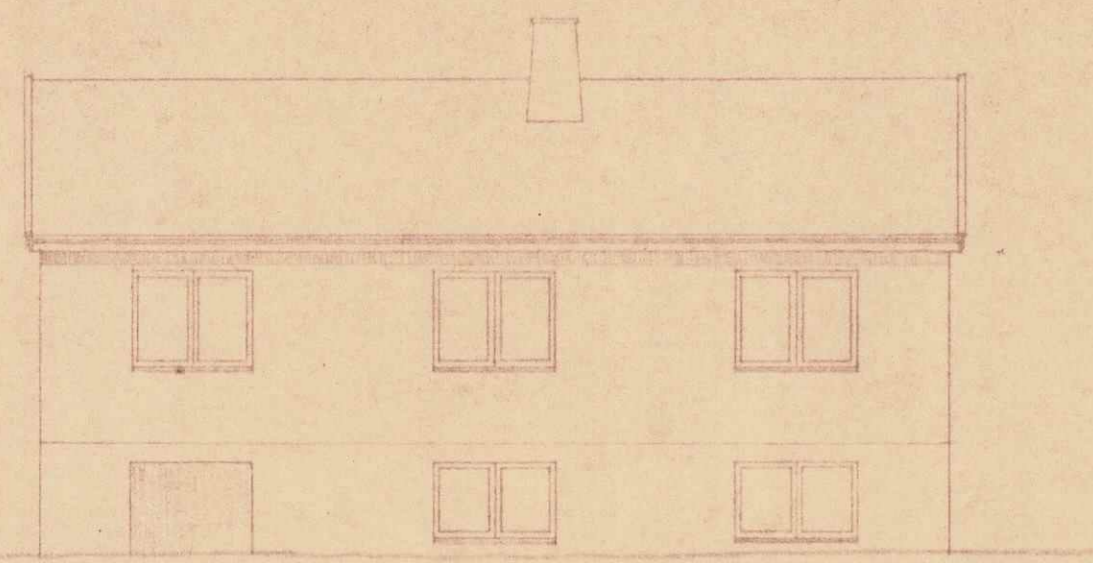

ENEBOBIG 102,00 M²

ASKER BYGNINGSRAAD
837/49

mot øst

mot vest

mot nord

mot syd

plan av 1. etasje

plan av kjelleretasjen

snitt A-A

detalj 1.

snitt B-B

Andor Haga, Bjerkås
g.nr. 80 b.nr. 70 i Asker
Enebolig "Granholt"
M. l. 100
M. l. 10

Slømme stad i sept. 49.
Standal