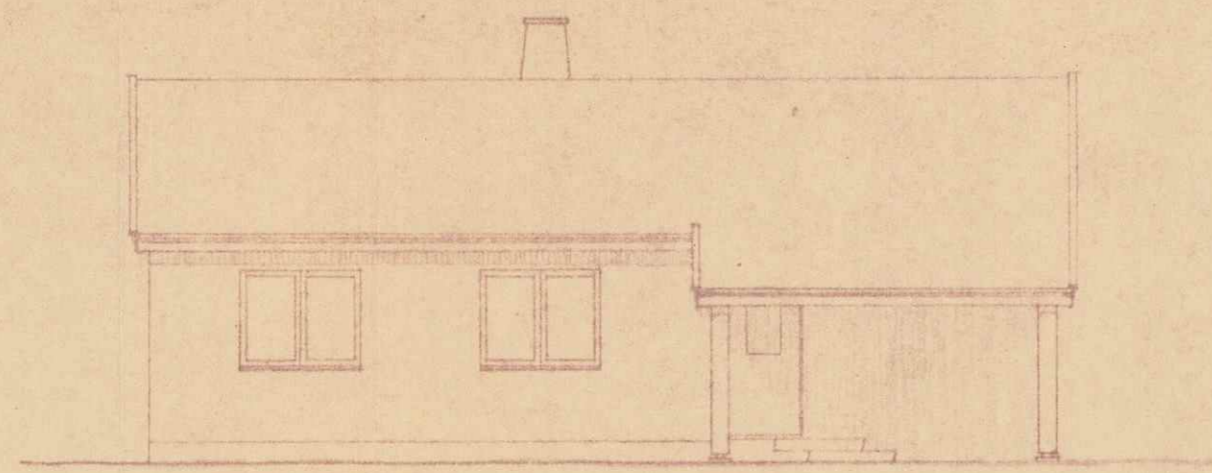

ENEBOBIG 102,00 M²

ASKER BYGNINGSRAAD
837/49

mot øst

mot vest

mot nord

mot syd

plan av 1. etasje

plan av kjelleretasjen

snitt A-A

detalj 1.

snitt B-B

Andor Haga, Bjerkås
g.nr. 80 b.nr. 70 i Asker
Enebolig "Granholt"
M. l. 100
M. l. 10

Slømme stad i sept. 49.
Standal