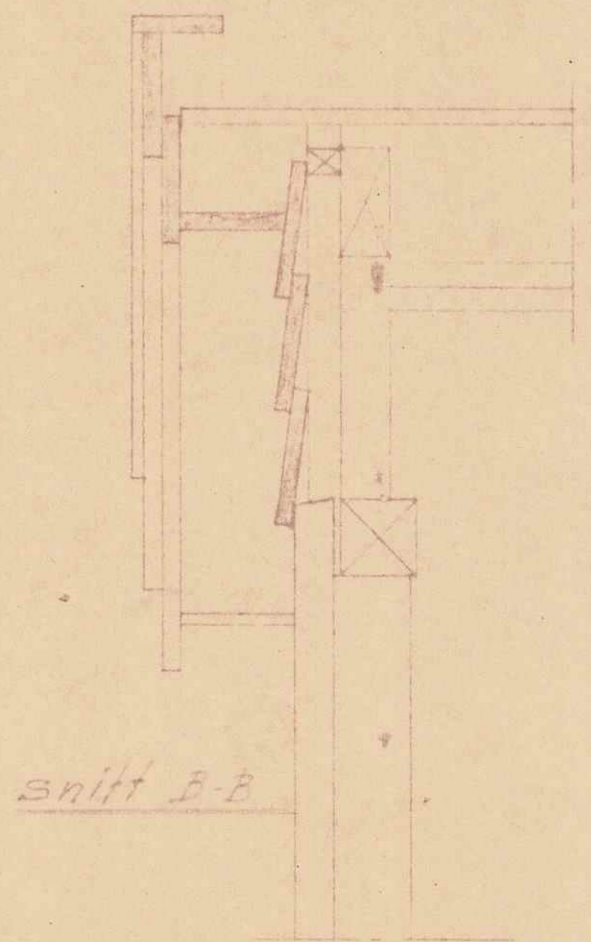

ENEBOBIG 102,00 M²

ASKER BYGNINGSRAAD
837/49

mot øst

mot vest

mot nord

mot syd

plan av 1. etasje

plan av kjelleretasjen

snitt A-A

detalj 1.

snitt B-B

Andor Haga, Bjerkås
g.nr. 80 b.nr. 70 i Asker
Enebolig "Granholt"
M. l. 100
M. l. 10

Slømme stad i sept. 49.
Standal