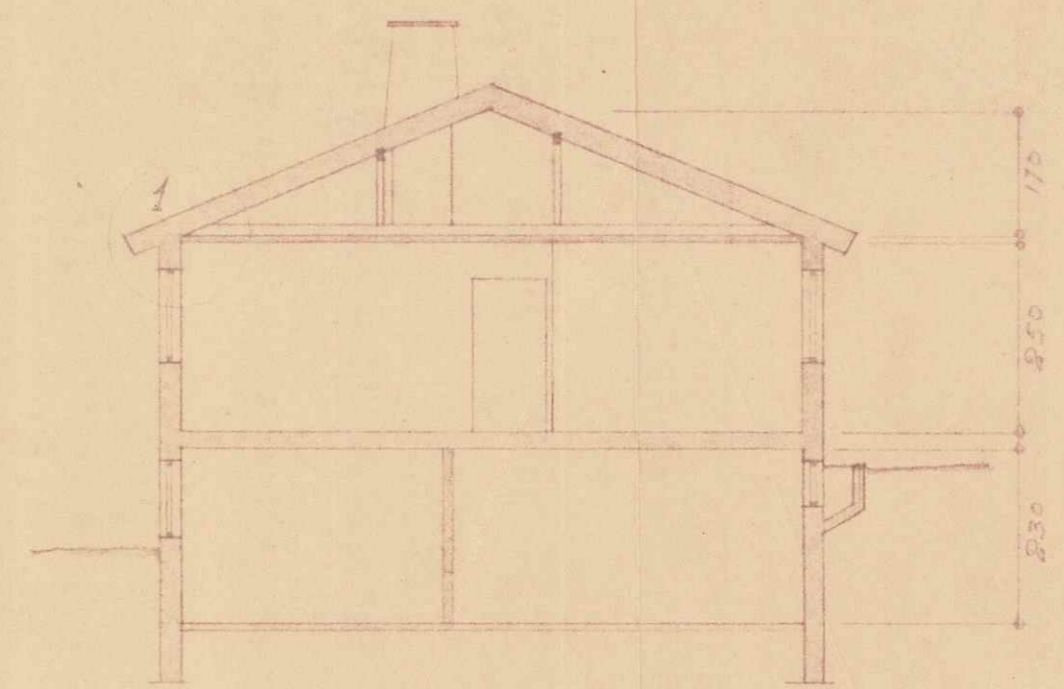

ENEBOBIG 102,00 M²

ASKER BYGNINGSRAAD
837/49

mot øst

mot vest

mot nord

mot syd

plan av 1. etasje

plan av kjelleretasjen

snitt A-A

detalj 1.

snitt B-B

Andor Haga, Bjerkås
g.nr. 80 b.nr. 70 i Asker
Enebolig "Granholt"
M. l. 100
M. l. 10

Slømme stad i sept. 49.
Standal