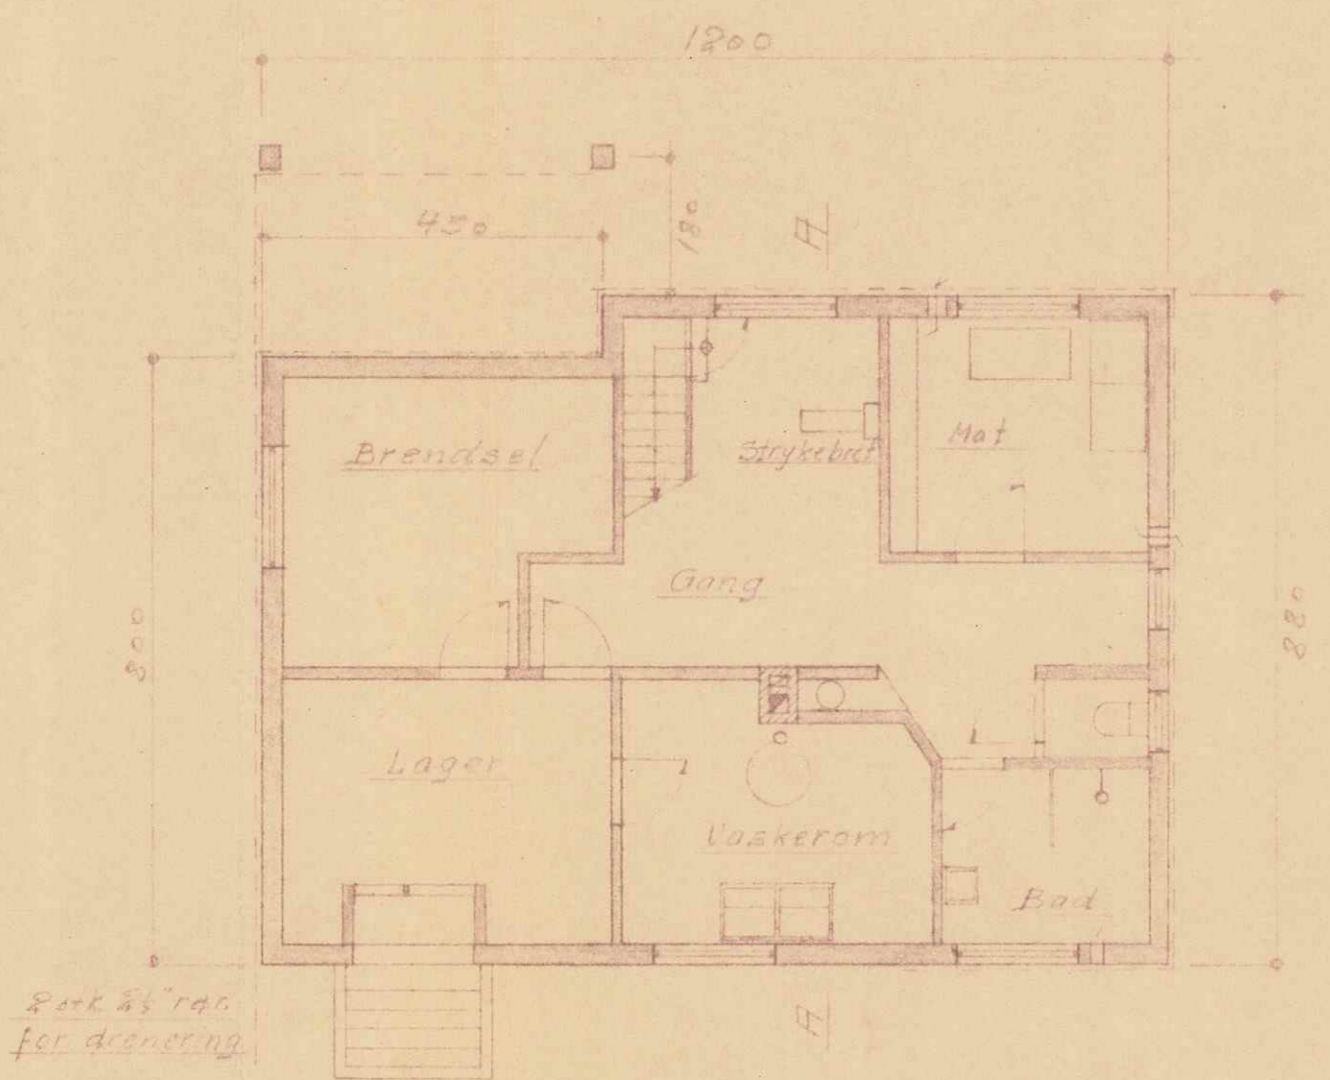

ENEBOBIG 102,00 M²

ASKER BYGNINGSRAAD
837/49

mot øst

mot vest

mot nord

mot syd

plan av 1. etasje

plan av kjelleretasjen

snitt A-A

detalj 1.

snitt B-B

Andor Haga, Bjerkås
g.nr. 80 b.nr. 70 i Asker
Enebolig "Granholt"
M. l. 100
M. l. 10

Slømme stad i sept. 49.
Standal