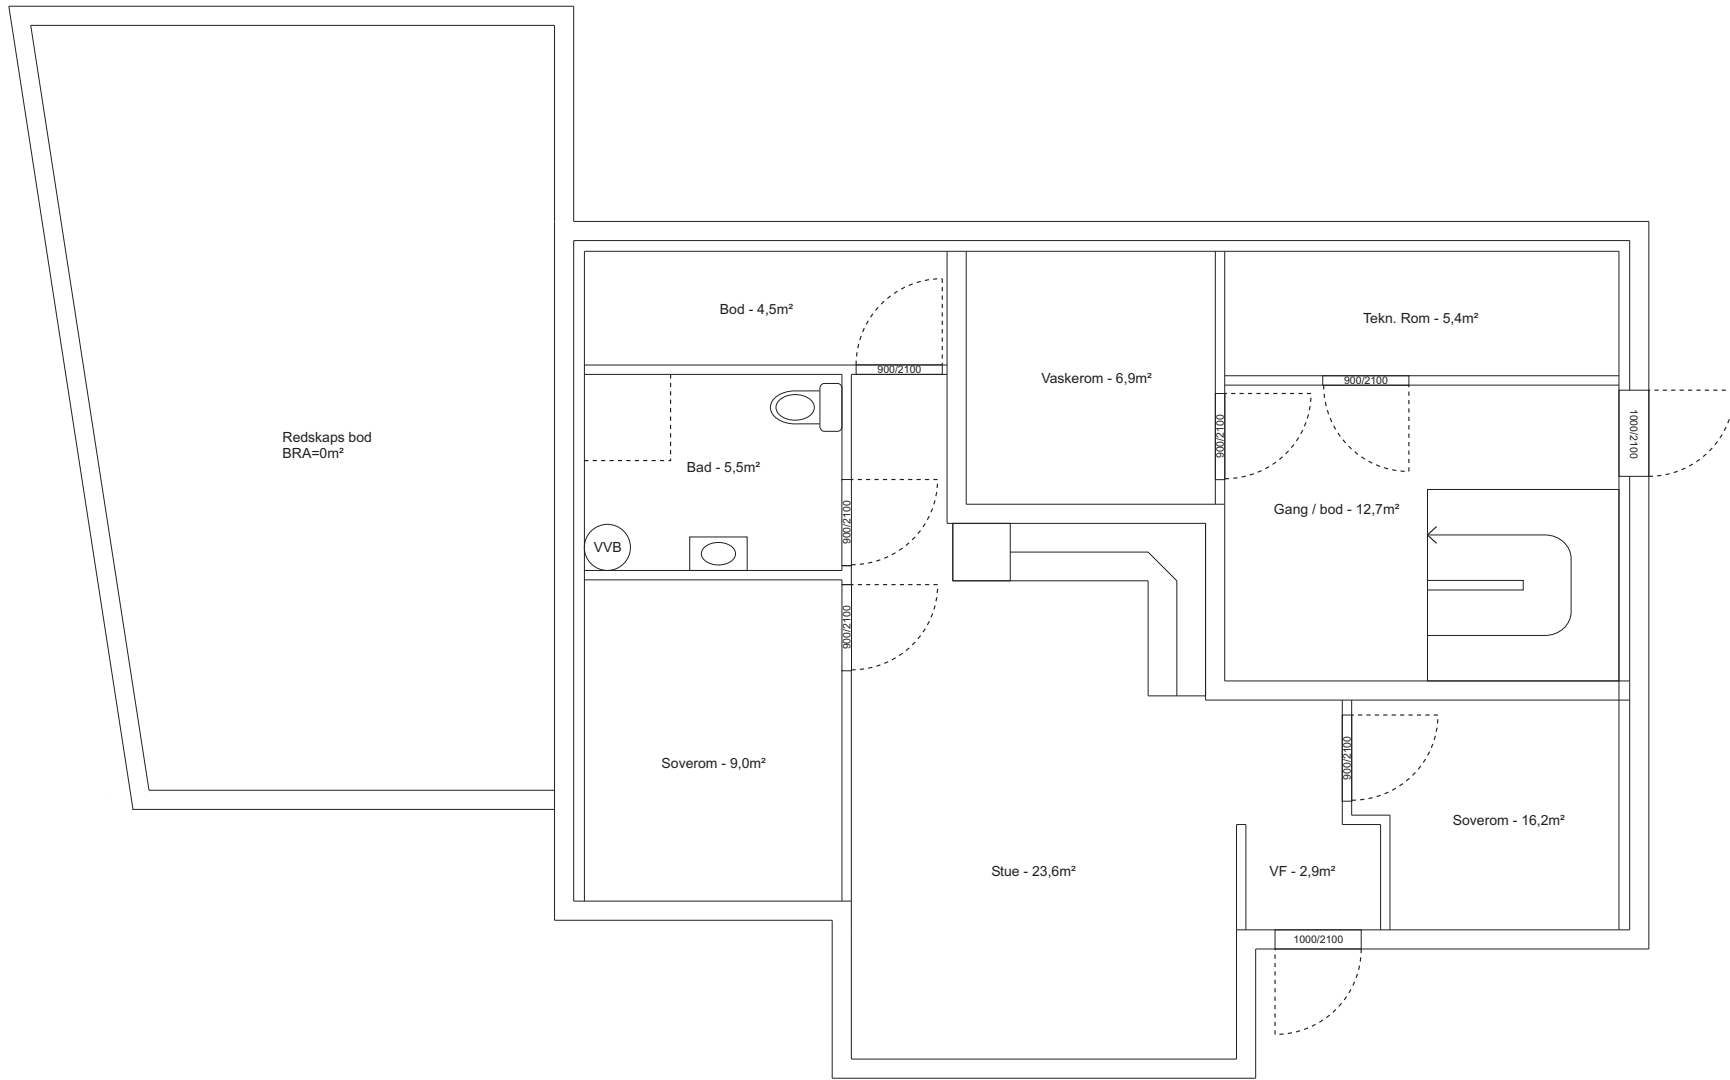

1

2

3

4

A

A

B

B

C

C

D

D

Melding om tiltak - Gnr xx bnr xxx - Enebolig			
TITLE: Casa del Rossi - Kjeller etasje Plantegning			
SIZE	DRAW NAME:	REV	1
SCALE	Na	SHEET	

1

2

3