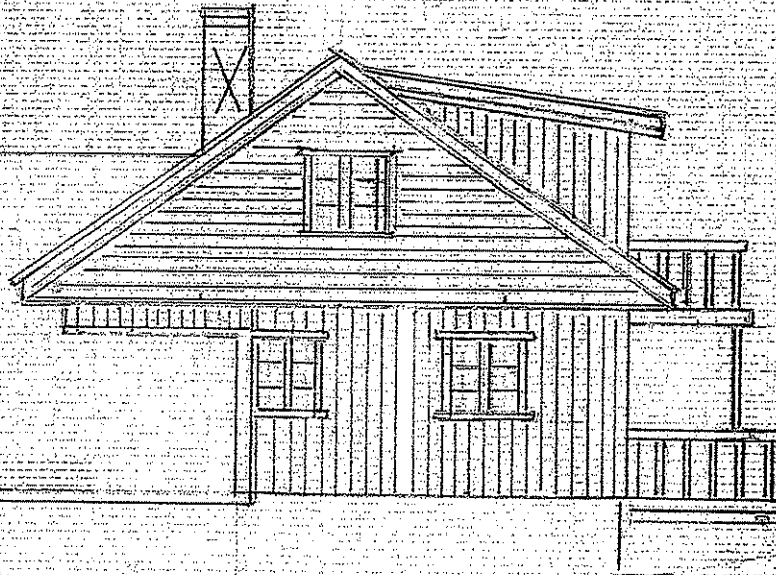

Fasade Nord

Fasade Ost

Maßstab 1:100

Fasade sør

Fasade vest.

Maalestokk - 1:100

Plan tegn 1. etg 1:100

Plan tegn. Sokkel. 1:100

Plantegn. Loft 1:100