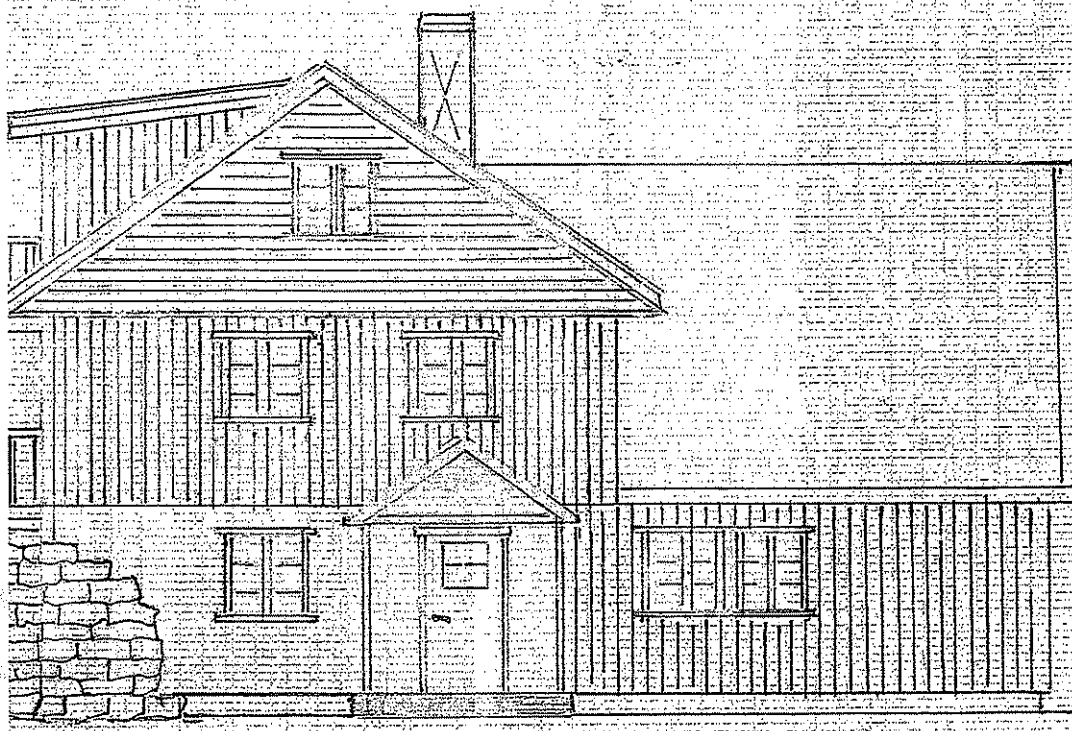

Fasade Nord

Fasade Ost

Maßstab 1:100

Fasade sør

Fasade vest.

Maalestokk - 1:100

Plan tegn 1. etg 1:100

Plan tegn. Sokkel. 1:100

Plantegn. Loft 1:100