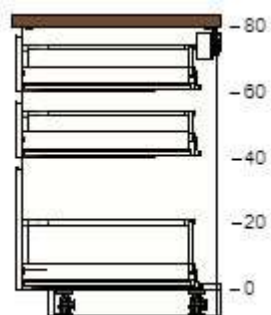

6

80213432 METOD benkeskapstamme
hvit
40x60x80 cm

255,- 1 255,-

90397497 VOXTORP skuffefront
høyglans hvit
40x20 cm

210,- 2 420,-

70397498 VOXTORP skuffefront
høyglans hvit
40x40 cm

340,- 1 340,-

00204634 MAXIMERA skuff, høy
hvit
40x60 cm

375,- 1 375,-

40221448 MAXIMERA skuff, medium
hvit
40x60 cm

280,- 2 560,-