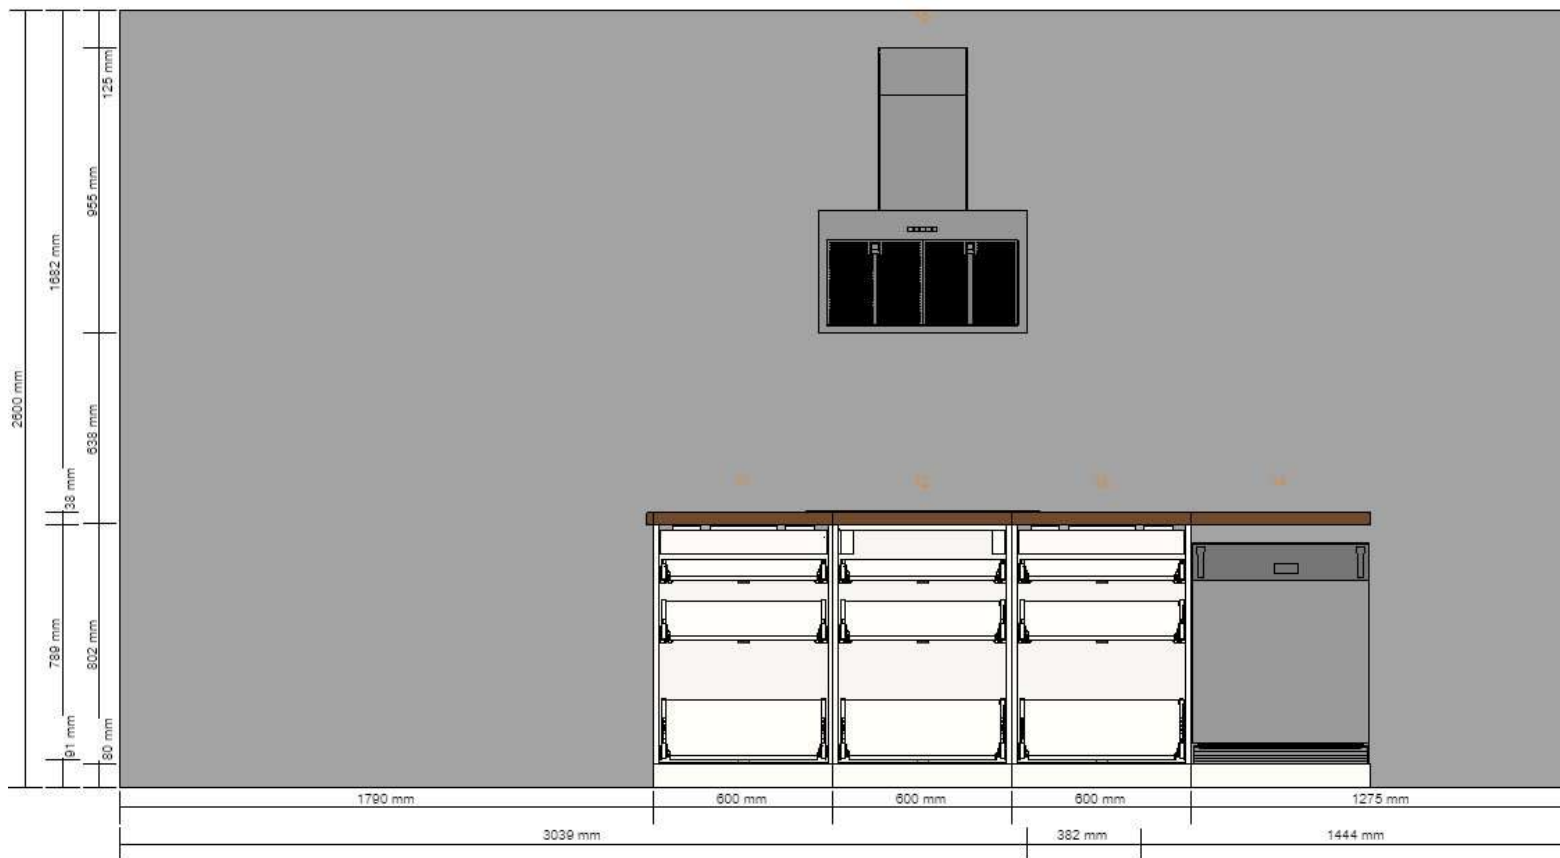

Kjøkken 1 - Vegg nord  
0001-1341-3331

Alle mål i mm

Kjøkken 1 - Vegg øst  
0001-1341-3331

Alle mål i mm

Kjøkken 1 - Øy, visning 1  
0001-1341-3331

Alle mål i mm

Kjøkken 1 - Øy, visning 2  
0001-1341-3331

Alle mål i mm