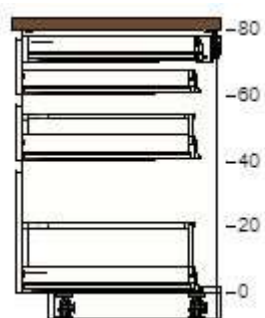

280,- 2 560,-

80397501 VOXTORP skuffefront  
høyglans hvit  
60x40 cm

390,- 1 390,-

90204639 MAXIMERA skuff, høy  
hvit  
60x60 cm

455,- 1 455,-

20204628 MAXIMERA skuff, lav  
hvit  
60x60 cm

290,- 1 290,-

20221449 MAXIMERA skuff, medium  
hvit  
60x60 cm

360,- 1 360,-

10243296 NYTTIG avskiller for platetopp  
60 cm

129,- 1 129,-

13

50205626 METOD benkeskapstamme  
hvit  
60x60x80 cm

325,- 1 325,-

00397500 VOXTORP skuffefront  
høyglans hvit  
60x20 cm

280,- 2 560,-