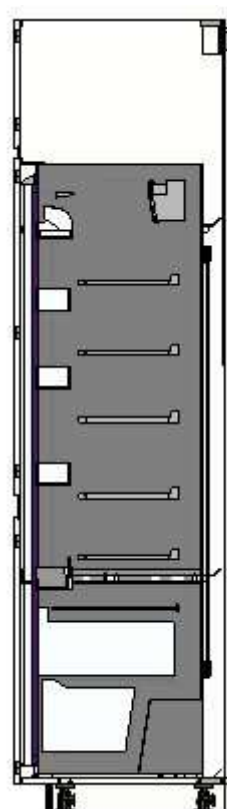

50213570	METOD høyskapstamme for kjøl/ovn hvit 60x60x220 cm	985,-	1	985,-
	60397489	VOXTORP dør høyglans hvit 60x40 cm	390,-	1	390,-
	20397491	VOXTORP dør høyglans hvit 60x80 cm	680,-	1	680,-
	00397487	VOXTORP dør høyglans hvit 60x100 cm	880,-	1	880,-
	50366054	FROSTIG integrert kjøleskap A++ hvit 314 l	6.499,-	1	6.499,-
	30221458	METOD ventilert sokkel rustfritt stål 60 cm	80,-	1	80,-
	20204647	UTRUSTA hengsler 95 °	55,-	3	165,-
	40282658	UTRUSTA hengsler 110 °	55,-	1	55,-
	30366917	UTRUSTA koblingsbeslag for dører	25,-	1	25,-
	60281993	VARIERA hyllebeskytter	100,-	1	100,-