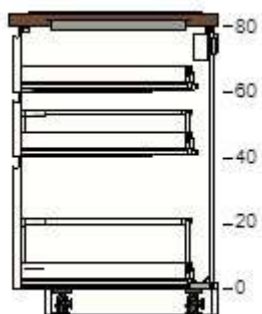

70213569 METOD benkeskap for innbyggingsovn/-kum
hvit
60x60x80 cm

410,- 1 410,-

60303933 HÖGKLASSIG induksjonstopp fleksible varmesoner
svart
78 cm

5.850,- 1 5.850,-

00397500 VOXTORP skuffefront
høyglans hvit
60x20 cm

280,- 2 560,-

80397501 VOXTORP skuffefront
høyglans hvit
60x40 cm

390,- 1 390,-

90204639 MAXIMERA skuff, høy
hvit
60x60 cm

455,- 1 455,-

20204628 MAXIMERA skuff, lav
hvit
60x60 cm

290,- 1 290,-

20221449 MAXIMERA skuff, medium
hvit
60x60 cm

360,- 1 360,-

10243296 NYTTIG avskiller for platetopp
60 cm

129,- 1 129,-