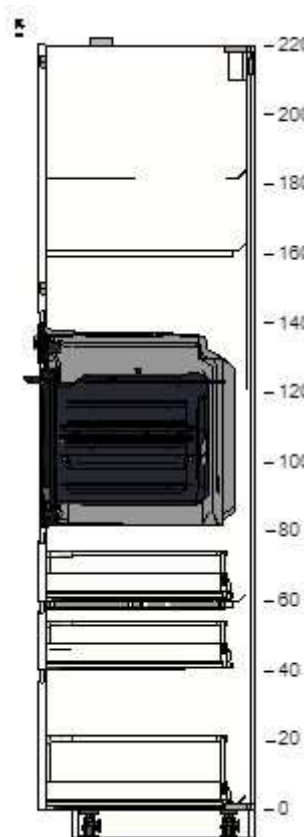

5

60205517	METHOD benkehjørneskapstamme hvit 128x68x80 cm	695,-	1	695,-
----------	--	-------	---	-------

20397491	VOXTORP dør høyglans hvit 60x80 cm	680,-	1	680,-
----------	--	-------	---	-------

40215292	UTRUSTA uttrekkbar hjørneskapsinnredning 128 cm	1.095,-	1	1.095,-
----------	--	---------	---	---------

210,- 2 420,-

70397498 VOXTORP skuffefront  
høyglans hvit  
40x40 cm

340,- 1 340,-

00204634 MAXIMERA skuff, høy  
hvit  
40x60 cm

375,- 1 375,-

40221448 MAXIMERA skuff, medium  
hvit  
40x60 cm

280,- 2 560,-