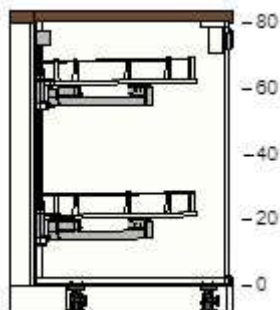

60205517	METHOD benkehjørneskapstamme hvit 128x68x80 cm	695,-	1	695,-

20397491	VOXTORP dør høyglans hvit 60x80 cm	680,-	1	680,-

40215292	UTRUSTA uttrekkbar hjørneskapsinnredning 128 cm	1.095,-	1	1.095,-

40282658	UTRUSTA hengsler 110 °	55,-	1	55,-