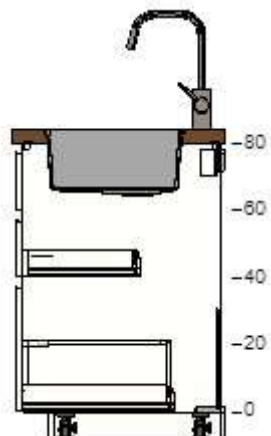

Kjøkken 1 - Vegg nord  
0001-1341-3331

Alle mål i mm

Kjøkken 1 - Vegg øst  
0001-1341-3331

Alle mål i mm

Kjøkken 1 - Øy, visning 1  
0001-1341-3331

Alle mål i mm

Kjøkken 1 - Øy, visning 2  
0001-1341-3331

Alle mål i mm

**Viktig**

IKEA aksepterer ikke noe ansvar for nøyaktigheten av oppmålinger eller møbeloppsett. Prisene i denne planleggeren er for varer du plukker hos IKEA, tar med hjem og monterer selv. Alle forespurte tjenester som levering, montering og installering belastes separat og er ikke inkludert i prisen. Selv om vi gjør vårt beste for å sikre at opplysningene i denne planleggeren er riktige, beklager vi at det likevel kan oppstå enkelte produktendringer.

**Prosjektnavn**  
Kjøkken 1  
**Prosjektnummer**  
0001-1341-3331

Inkludert i prisen	
Belysning	1.498,-
Hvitevarer	40.976,-

---

**Sum:**  
**86.230,-**

					Pris	Antall	Sum	
<b>2</b>				80213432	METOD benkeskapstamme hvit 40x60x80 cm	255,-	1	255,-
				90397497	VOXTORP skuffefront høyglans hvit 40x20 cm	210,-	2	420,-
				70397498	VOXTORP skuffefront høyglans hvit 40x40 cm	340,-	1	340,-
				00204634	MAXIMERA skuff, høy hvit 40x60 cm	375,-	1	375,-
				60221447	MAXIMERA skuff, lav hvit 40x60 cm	220,-	2	440,-
				40221448	MAXIMERA skuff, medium hvit 40x60 cm	280,-	1	280,-
				80221451	UTRUSTA skuffefront, lav hvit 40 cm	40,-	1	40,-
<b>3</b>				50215475	METOD benkeskap for innbyggingsovn/-kum hvit 80x60x80 cm	525,-	1	525,-
				10315165	NORRSJÖN innbyggingskum, 1 kum rustfritt stål 73x44 cm	2.699,-	1	2.699,-