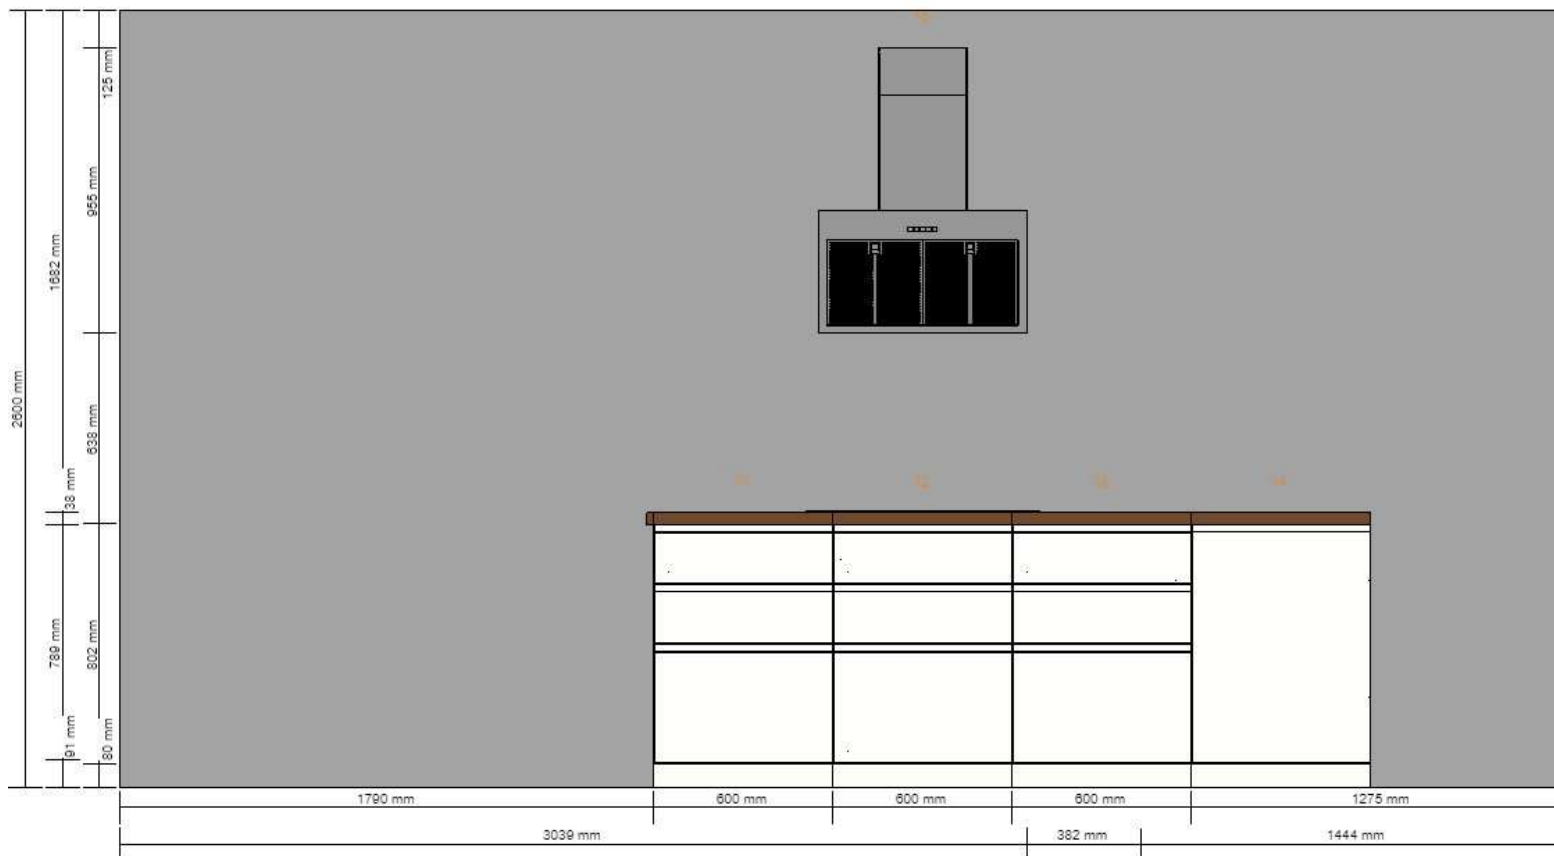

Kjøkken 1 - Vegg nord  
0001-1341-3331

Alle mål i mm

Kjøkken 1 - Vegg øst  
0001-1341-3331

Alle mål i mm

Kjøkken 1 - Øy, visning 1  
0001-1341-3331

Alle mål i mm

Kjøkken 1 - Øy, visning 2  
0001-1341-3331

Alle mål i mm