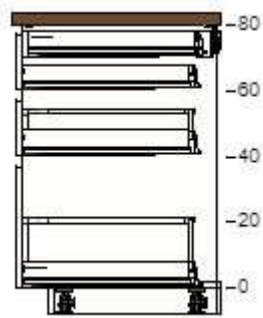

11

50205626 METOD benkeskapstamme
hvit
60x60x80 cm

325,- 1 325,-

00397500 VOXTORP skuffefront
høyglans hvit
60x20 cm

280,- 2 560,-

80397501 VOXTORP skuffefront
høyglans hvit
60x40 cm

390,- 1 390,-

90204639 MAXIMERA skuff, høy
hvit
60x60 cm

455,- 1 455,-

20204628 MAXIMERA skuff, lav
hvit
60x60 cm

290,- 2 580,-

20221449 MAXIMERA skuff, medium
hvit
60x60 cm

360,- 1 360,-

40204651 UTRUSTA skuffefront, lav
hvit
60 cm

45,- 1 45,-