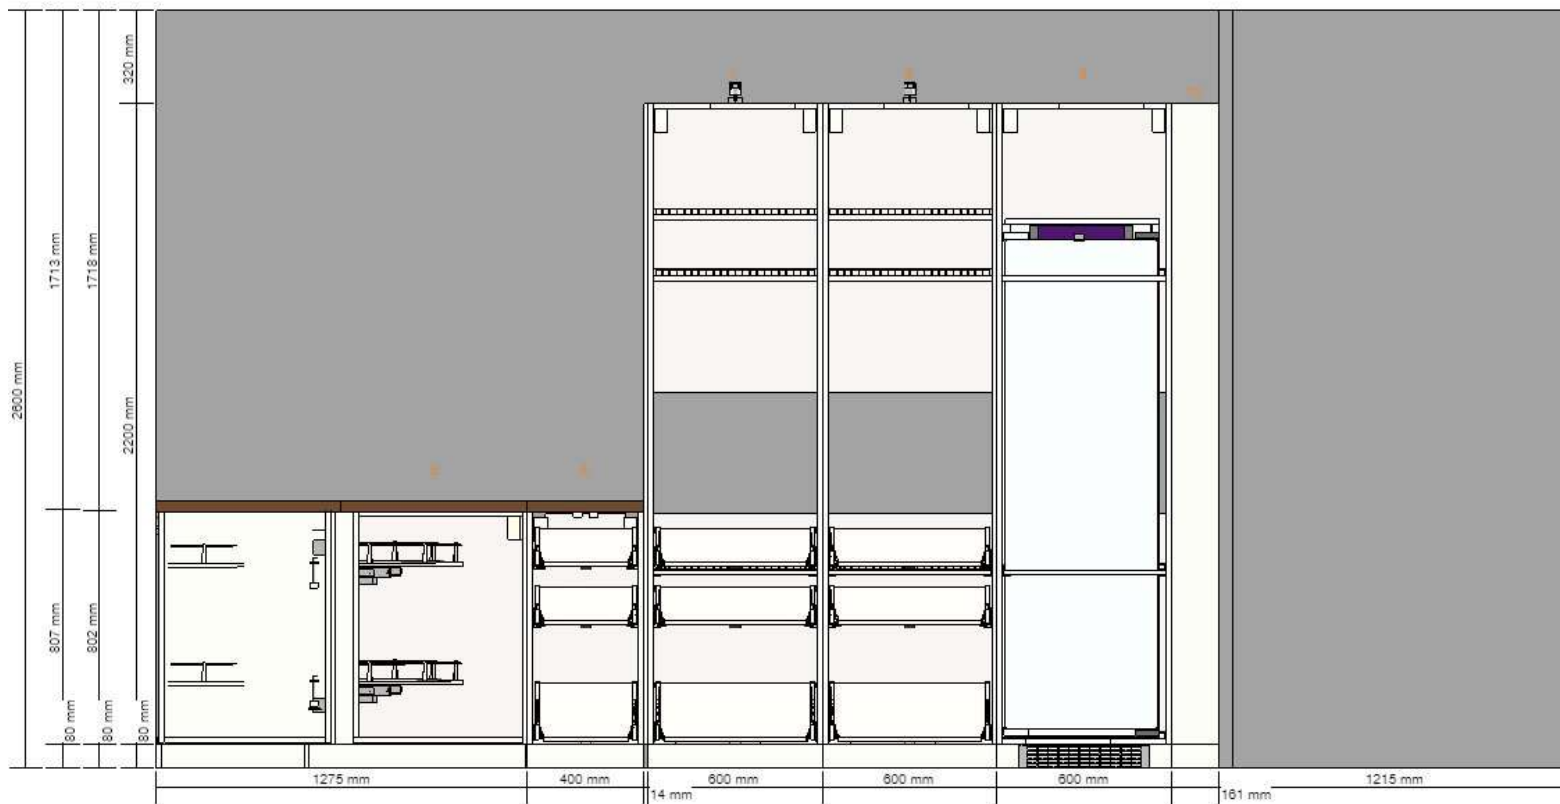

Kjøkken 1 - Vegg nord  
0001-1341-3331

Alle mål i mm

Kjøkken 1 - Vegg øst  
0001-1341-3331

Alle mål i mm

Kjøkken 1 - Øy, visning 1  
0001-1341-3331

Alle mål i mm

Kjøkken 1 - Øy, visning 2  
0001-1341-3331

Alle mål i mm