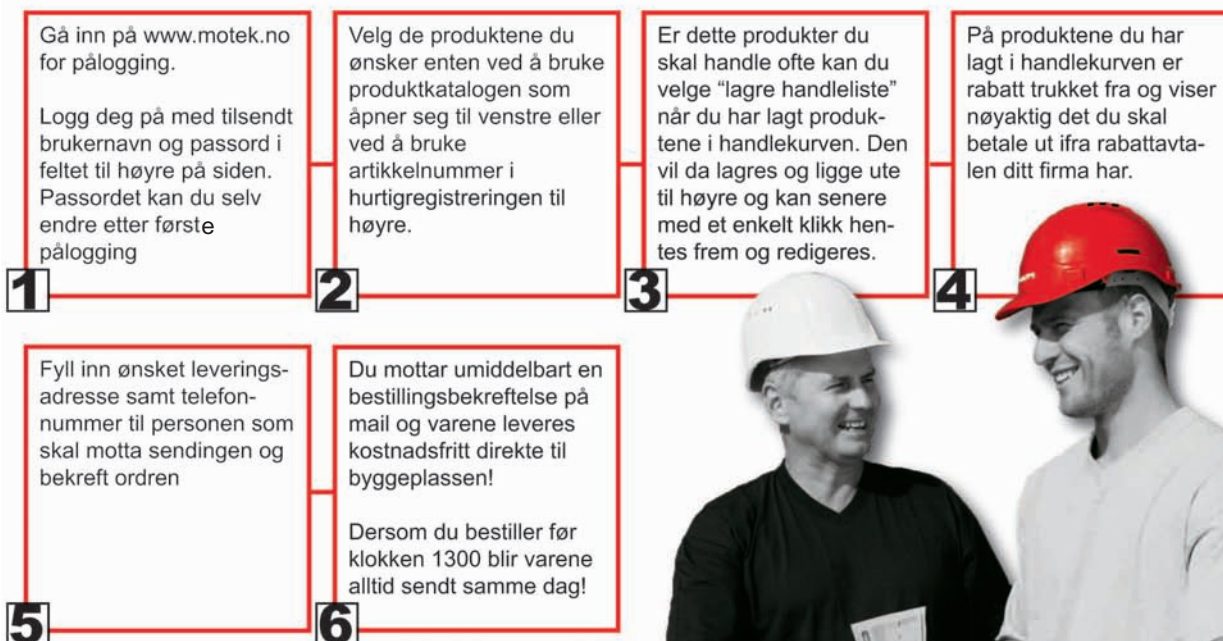

Det har aldri vært enklere å handle! Med Motek e-shop!

Hva skal til for å bli e-shop kunde:

1) Du må være registrert som kunde hos Motek
2) Registrer deg enkelt på www.motek.no

Fordeler med å handle i Motek e-shop:

- @ Lett tilgjengelig på www.motek.no
- @ Fri frakt med Tollpost fra Oslo.
- @ Kundespesifikke priser. Når du legger en vare i handlekurven vil din personlige rabatt være trukket ifra.
- @ Muligheten til å lage og skreddersy dine egne handlelister som med ett enkelt tastetrykk kan hentes frem og bestilles eller redigeres.
- @ Tilgang på spesialtilbud som kun er tilgjengelig på Motek e-shop.

Motek e-shop steg for steg

Alle priser er eks.mva og vi tar forbehold om trykkfeil.

www.motek.no

Ordretelefon: 800 81 777

Ordrefaks: 800 82 122

Ordremail: firmapost@motek.no

MOTEK