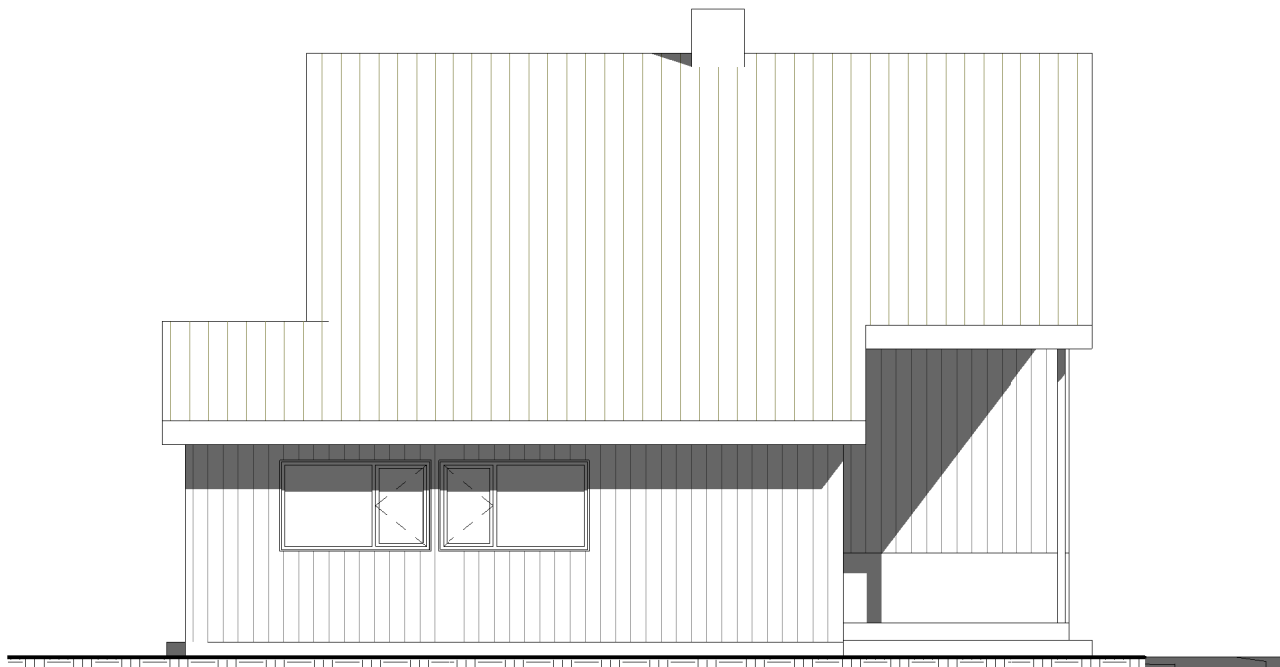

① Nord
1 : 50

② Øst
1 : 50

HARALDSRINGEN 9	GNR / BNR : 38 / 1550
OMBYGGING AV BOLIG	07/11/12
FASADE NORD OG ØST	1 : 50
ARKITEKT FINN PEDERSEN, STVGR	